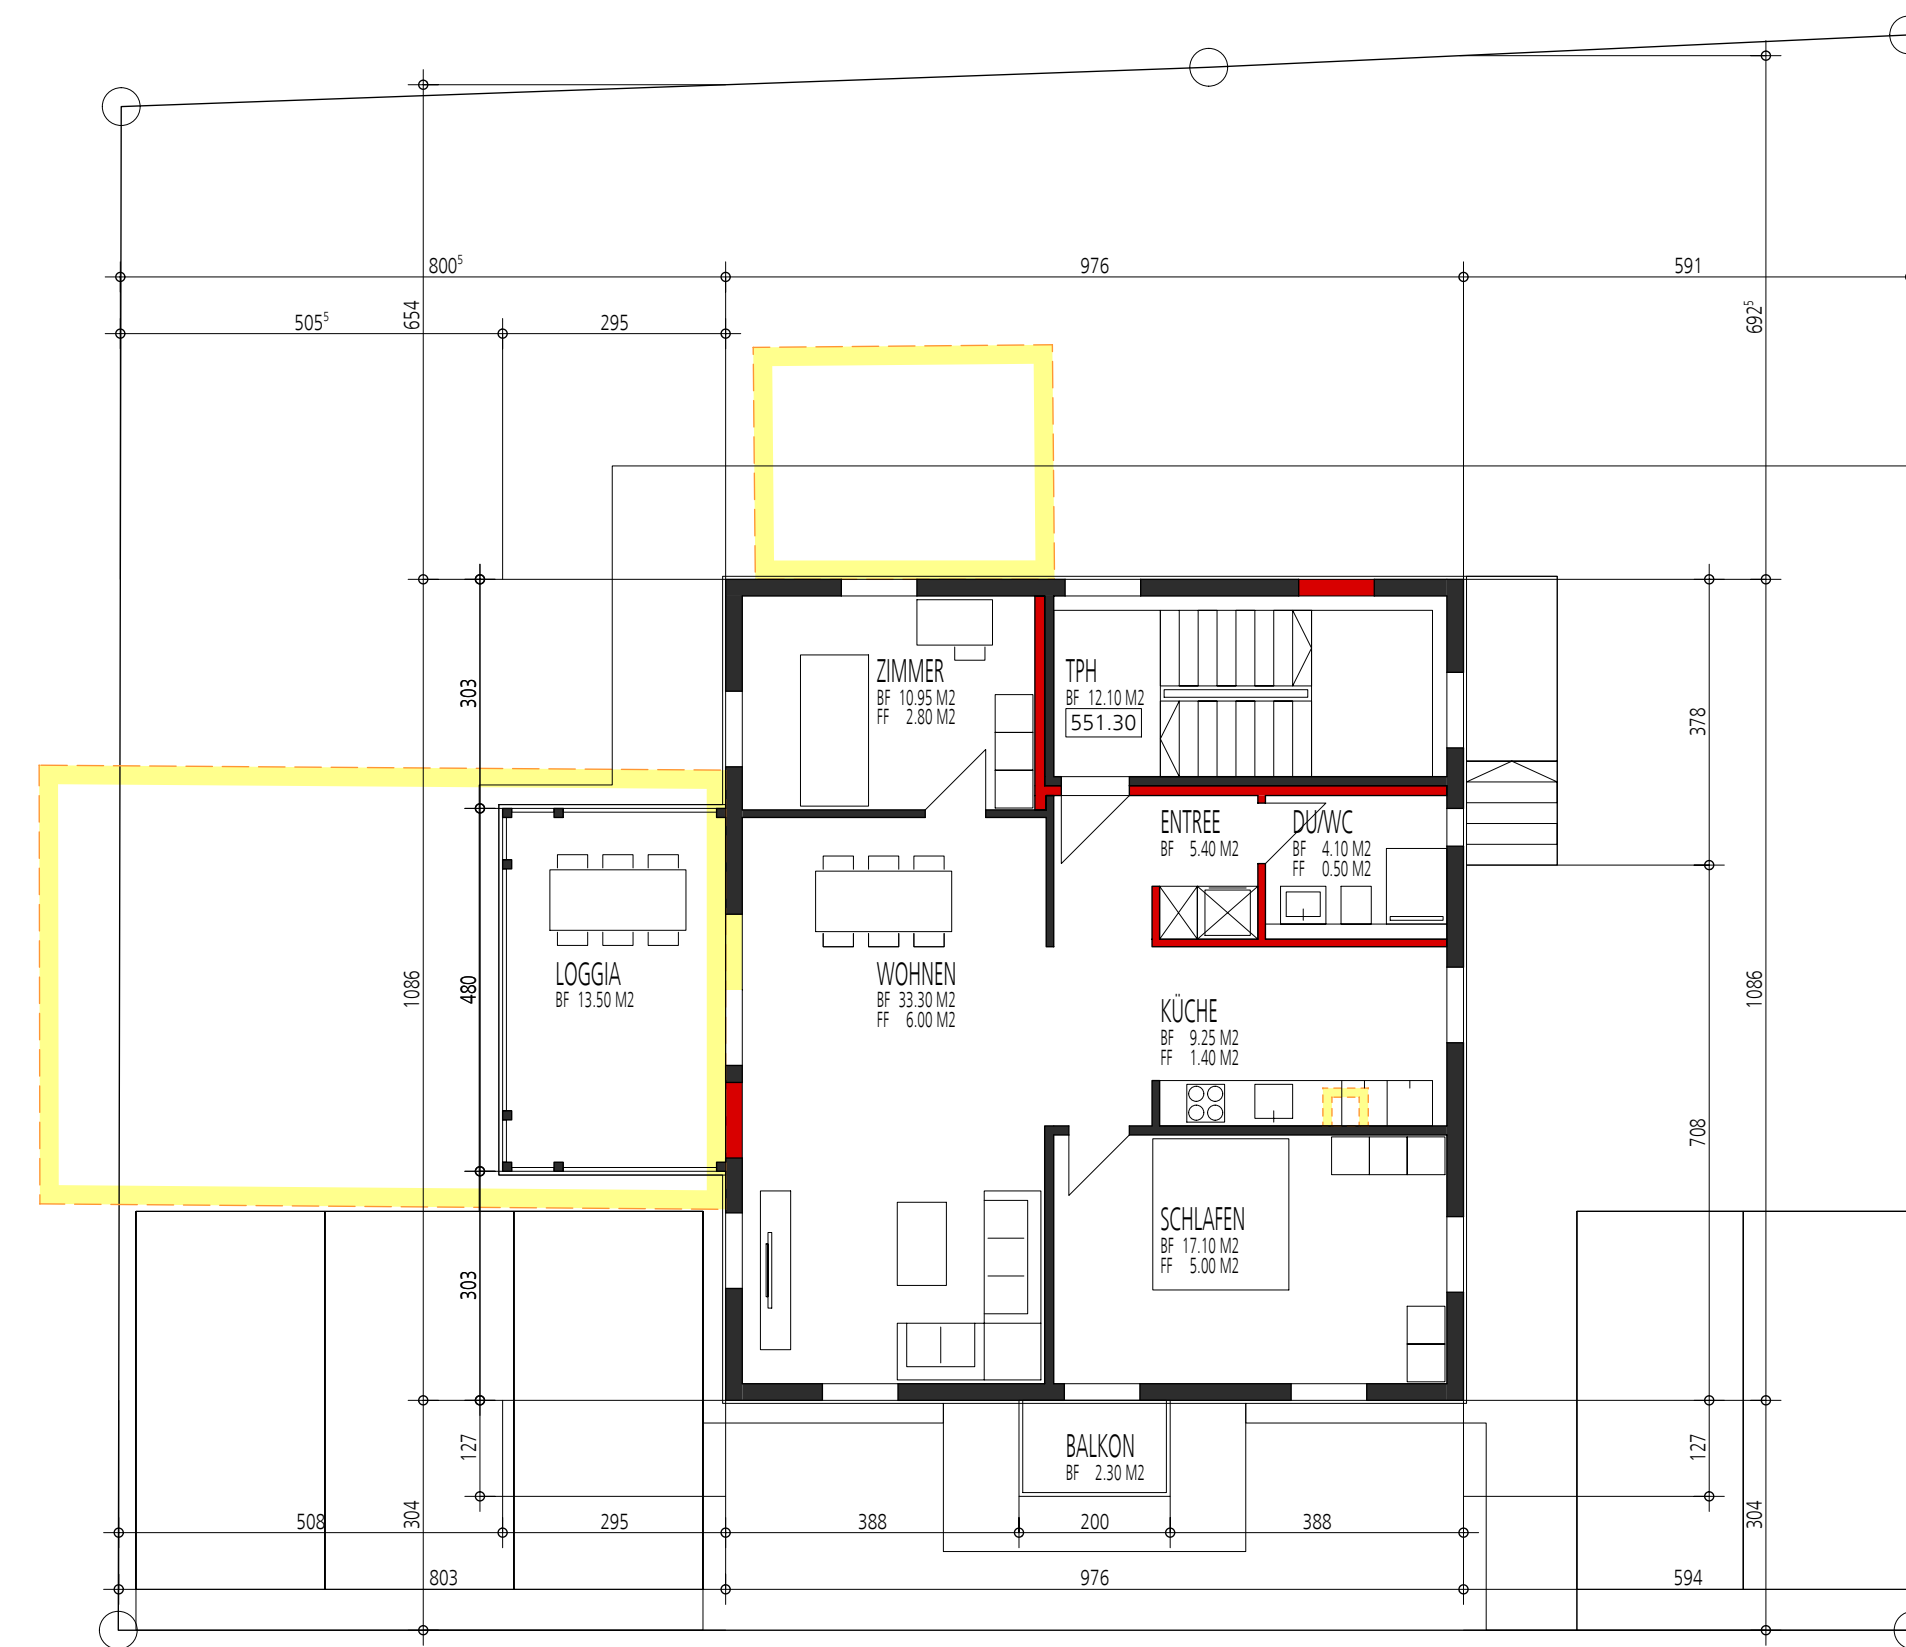

2.OBERGESCHOSS 100