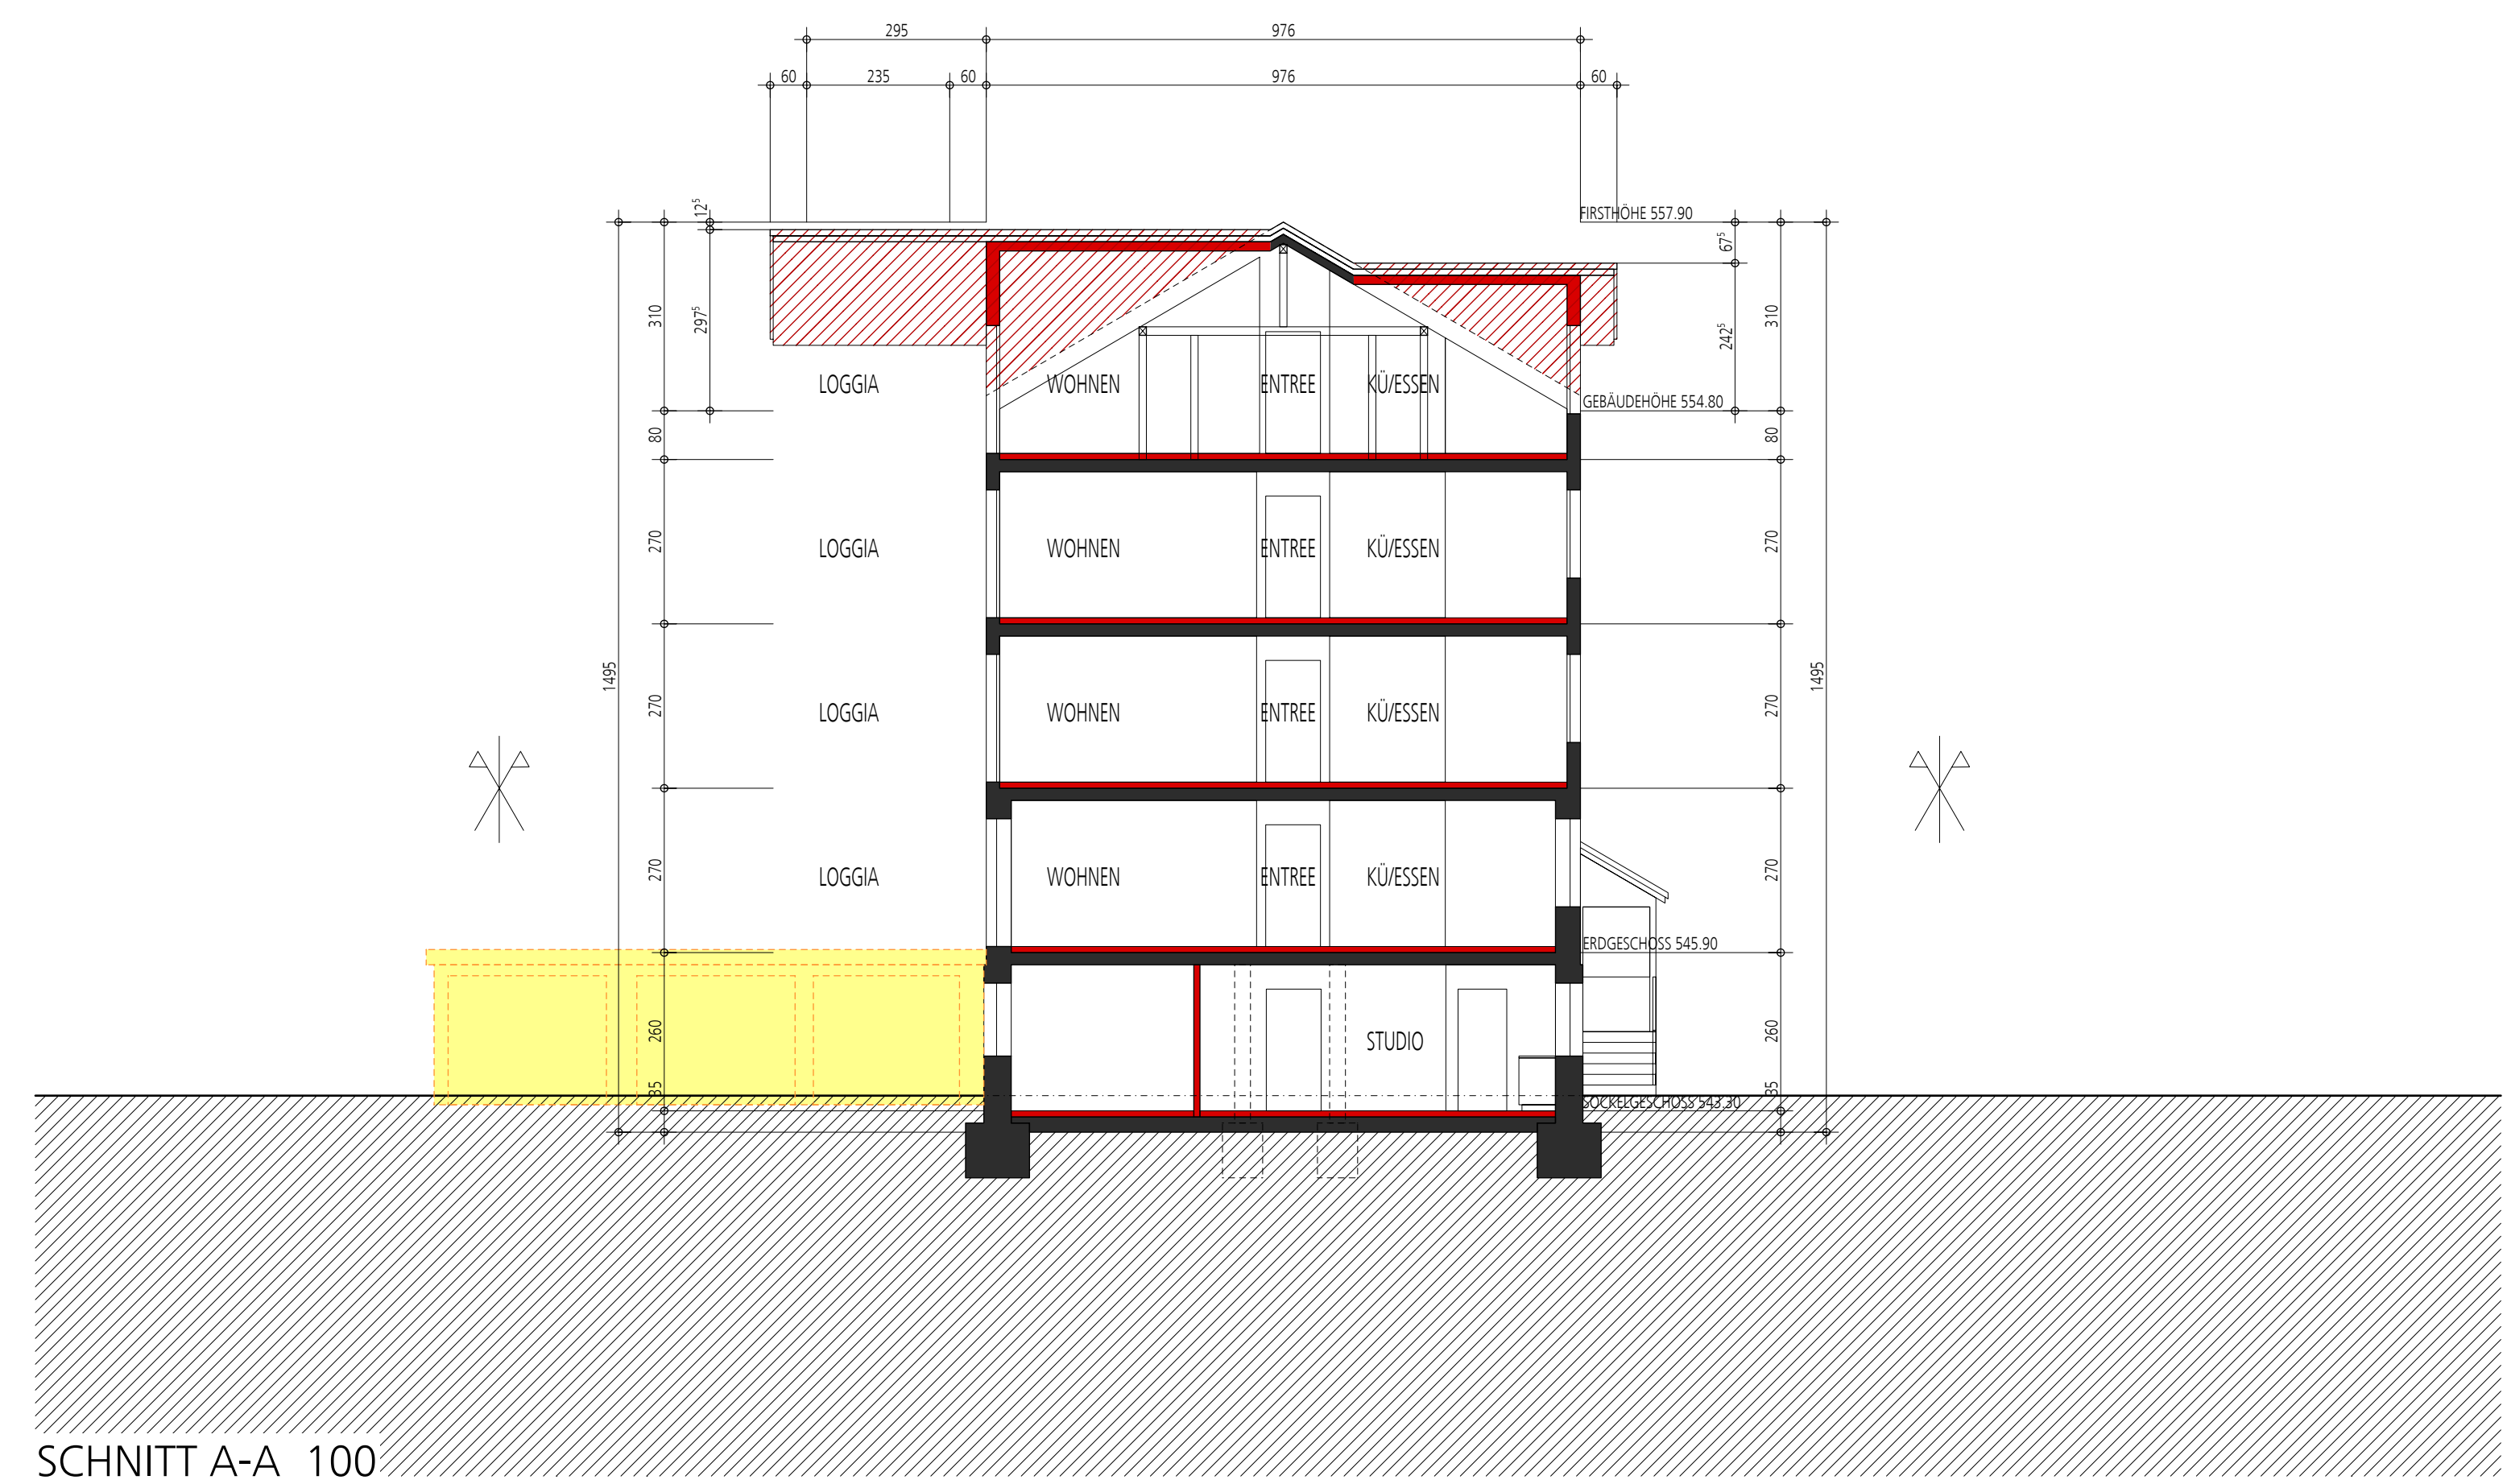

LEGENDE
ABBRUCH PROJEKT / NEU