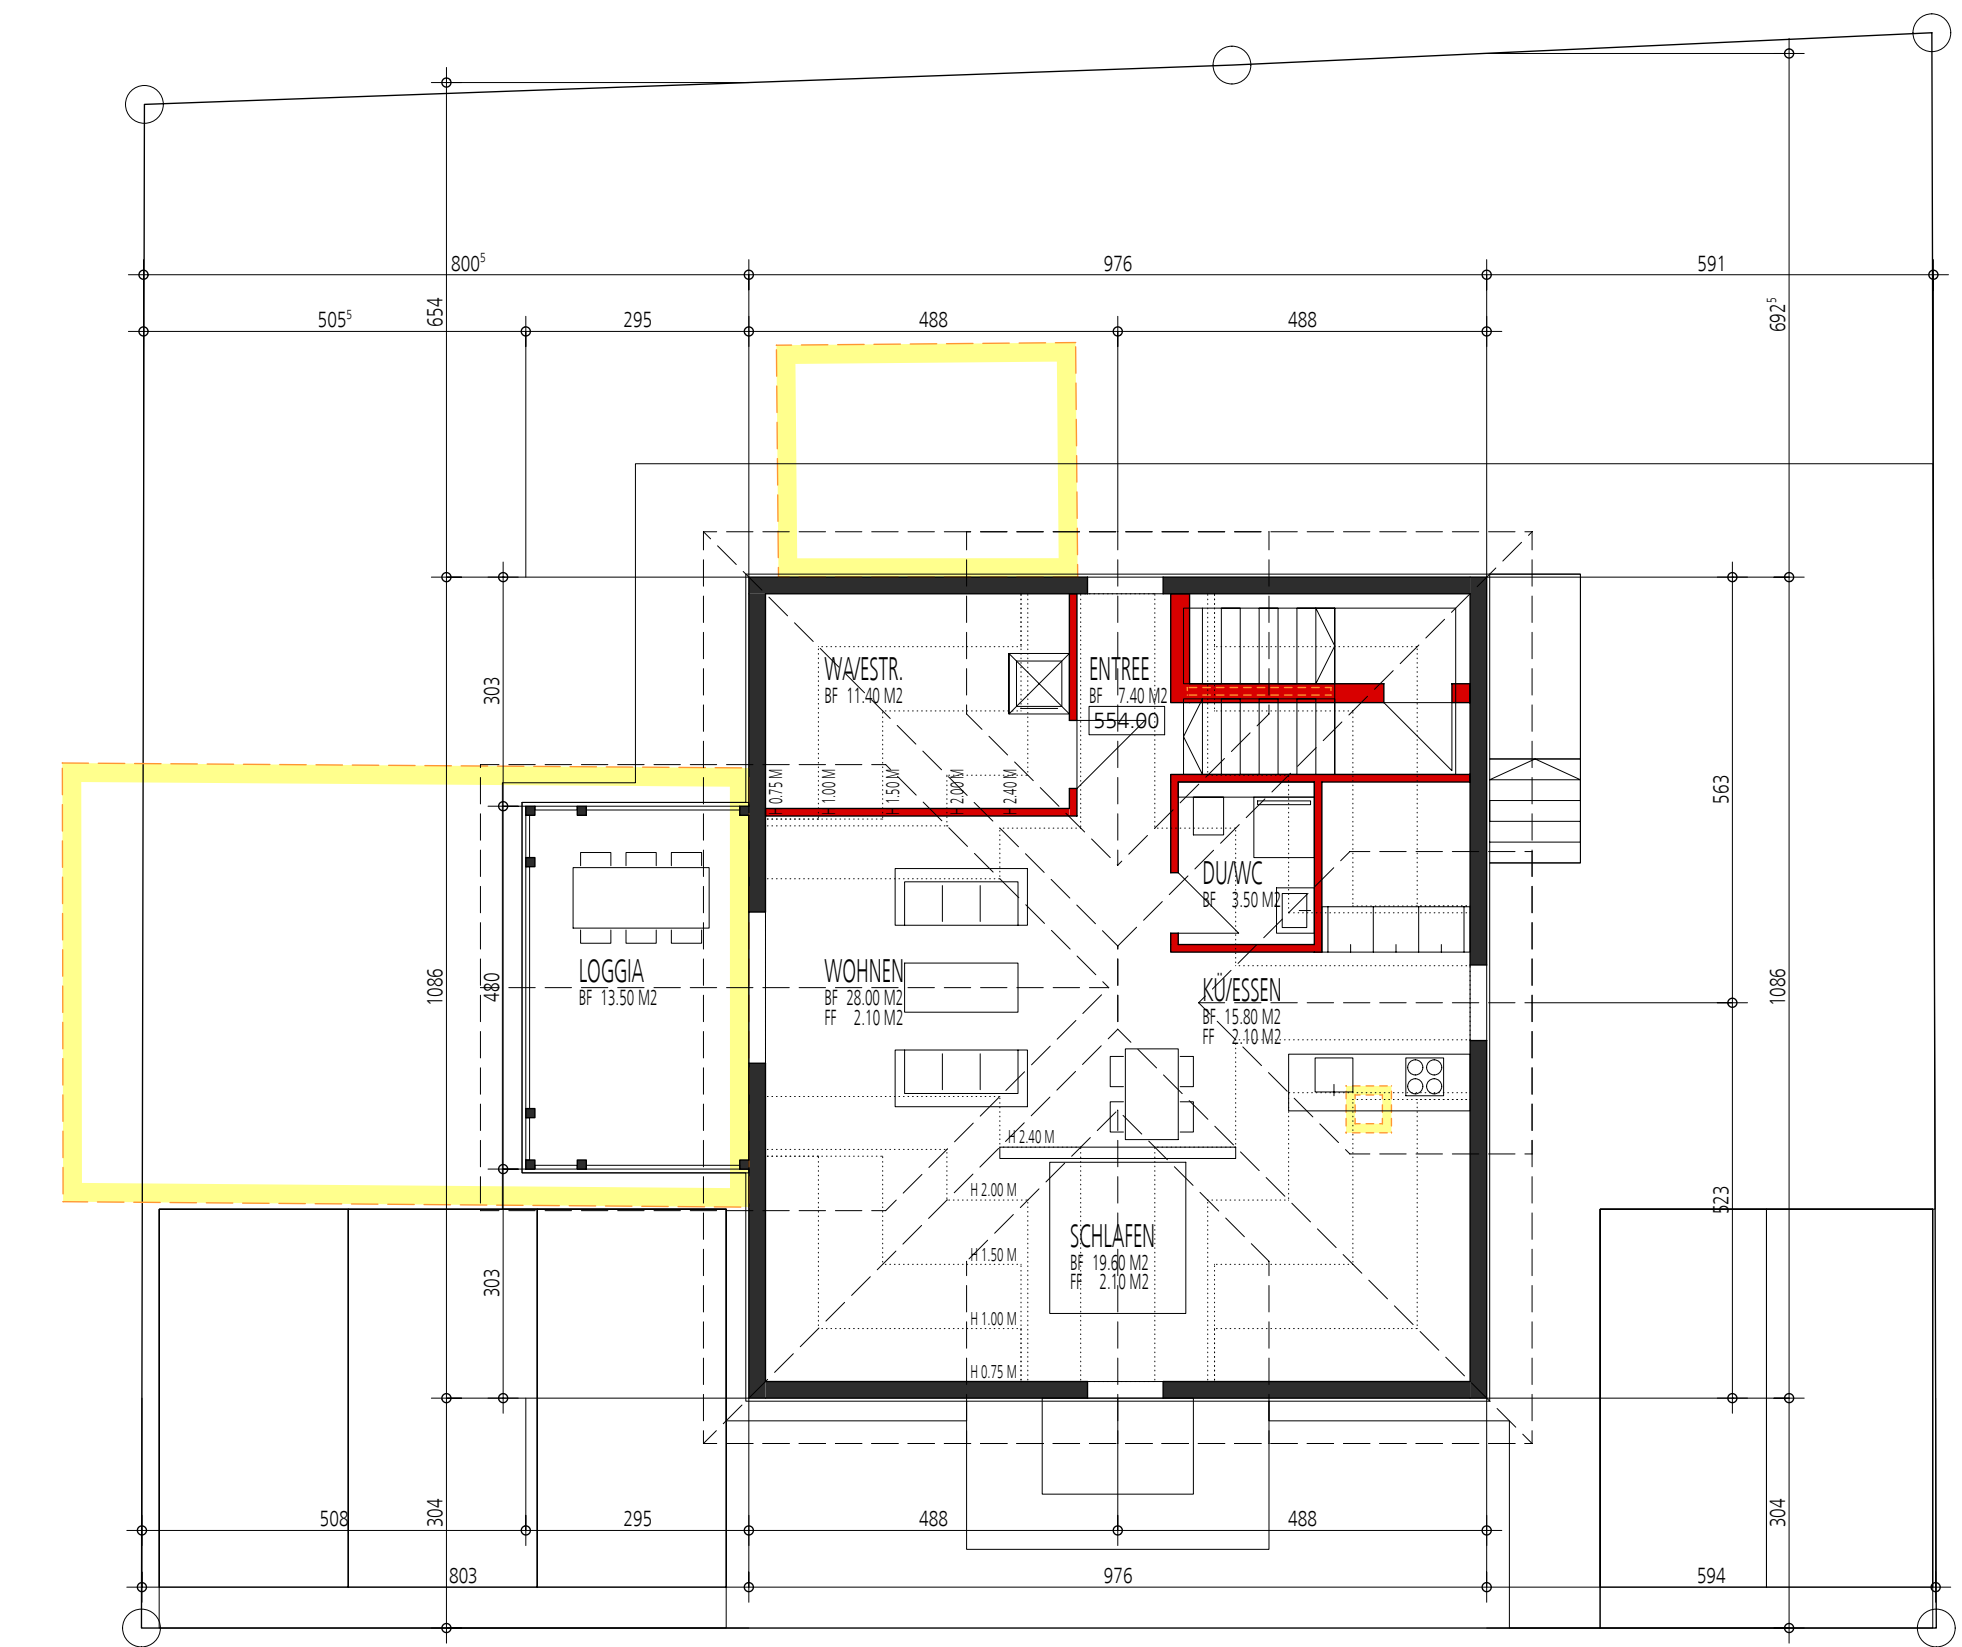

DACHGESCHOSS 100