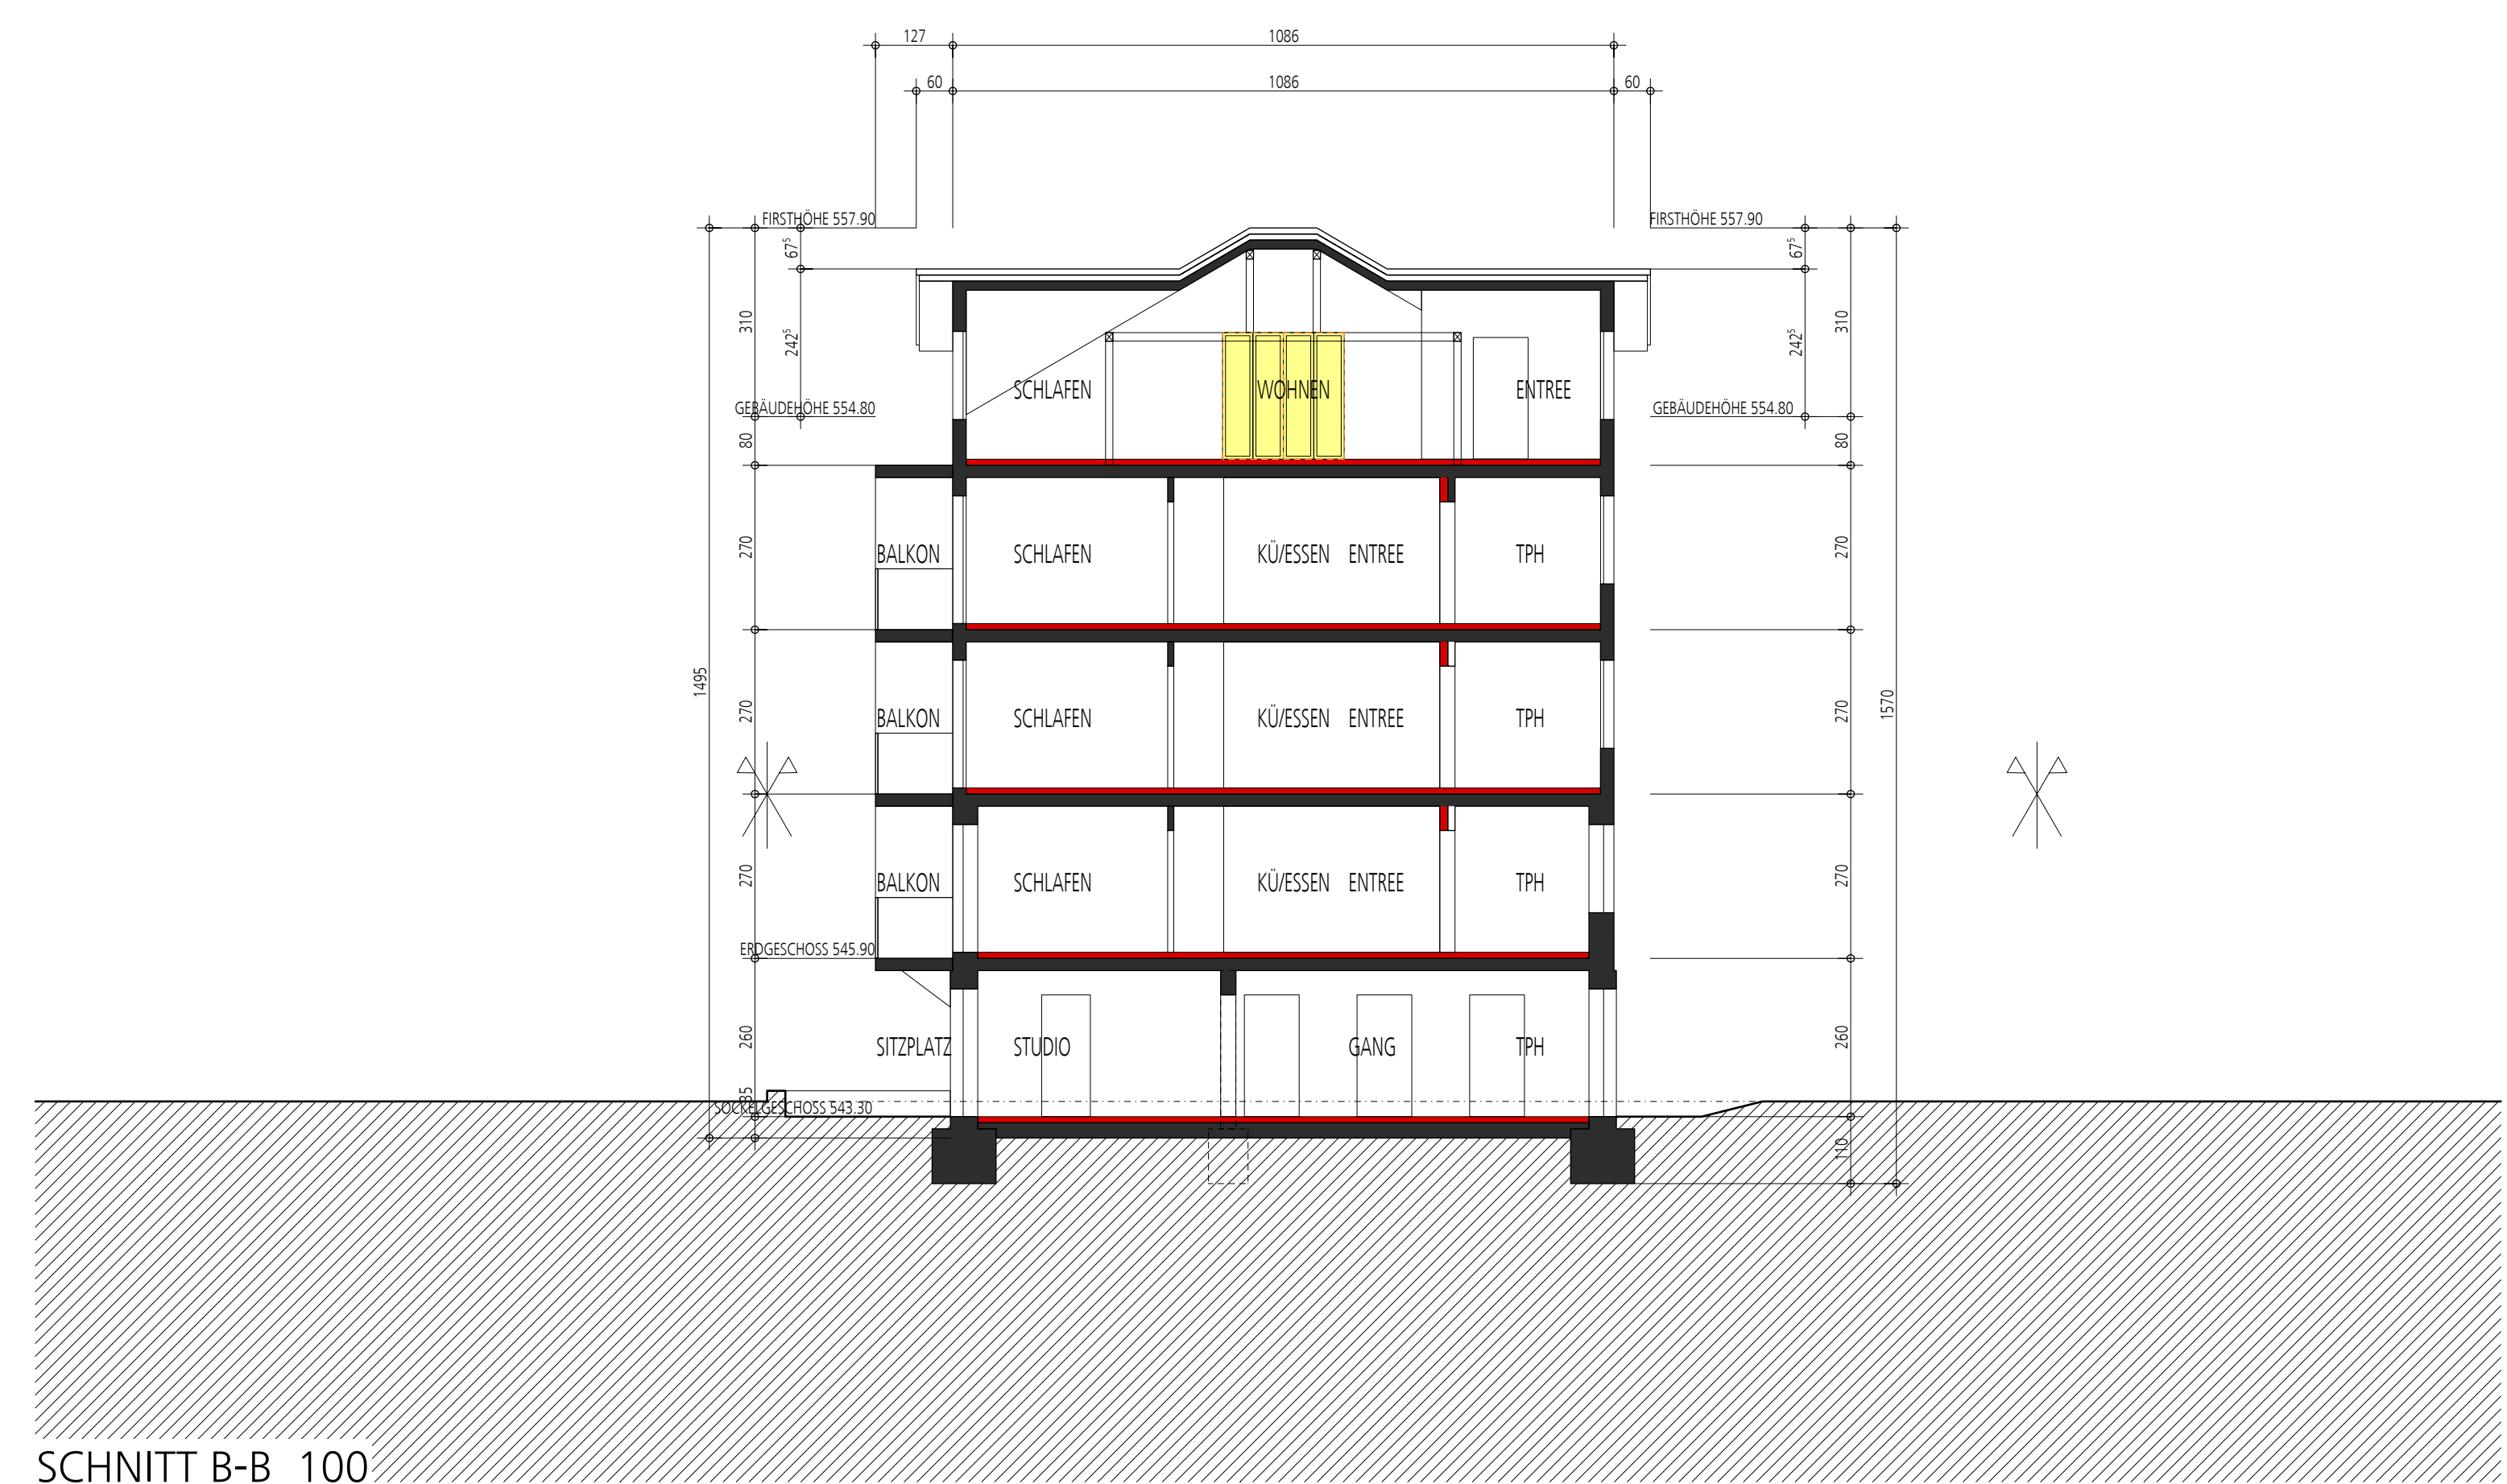

LEGENDE
ABBRUCH PROJEKT / NEU