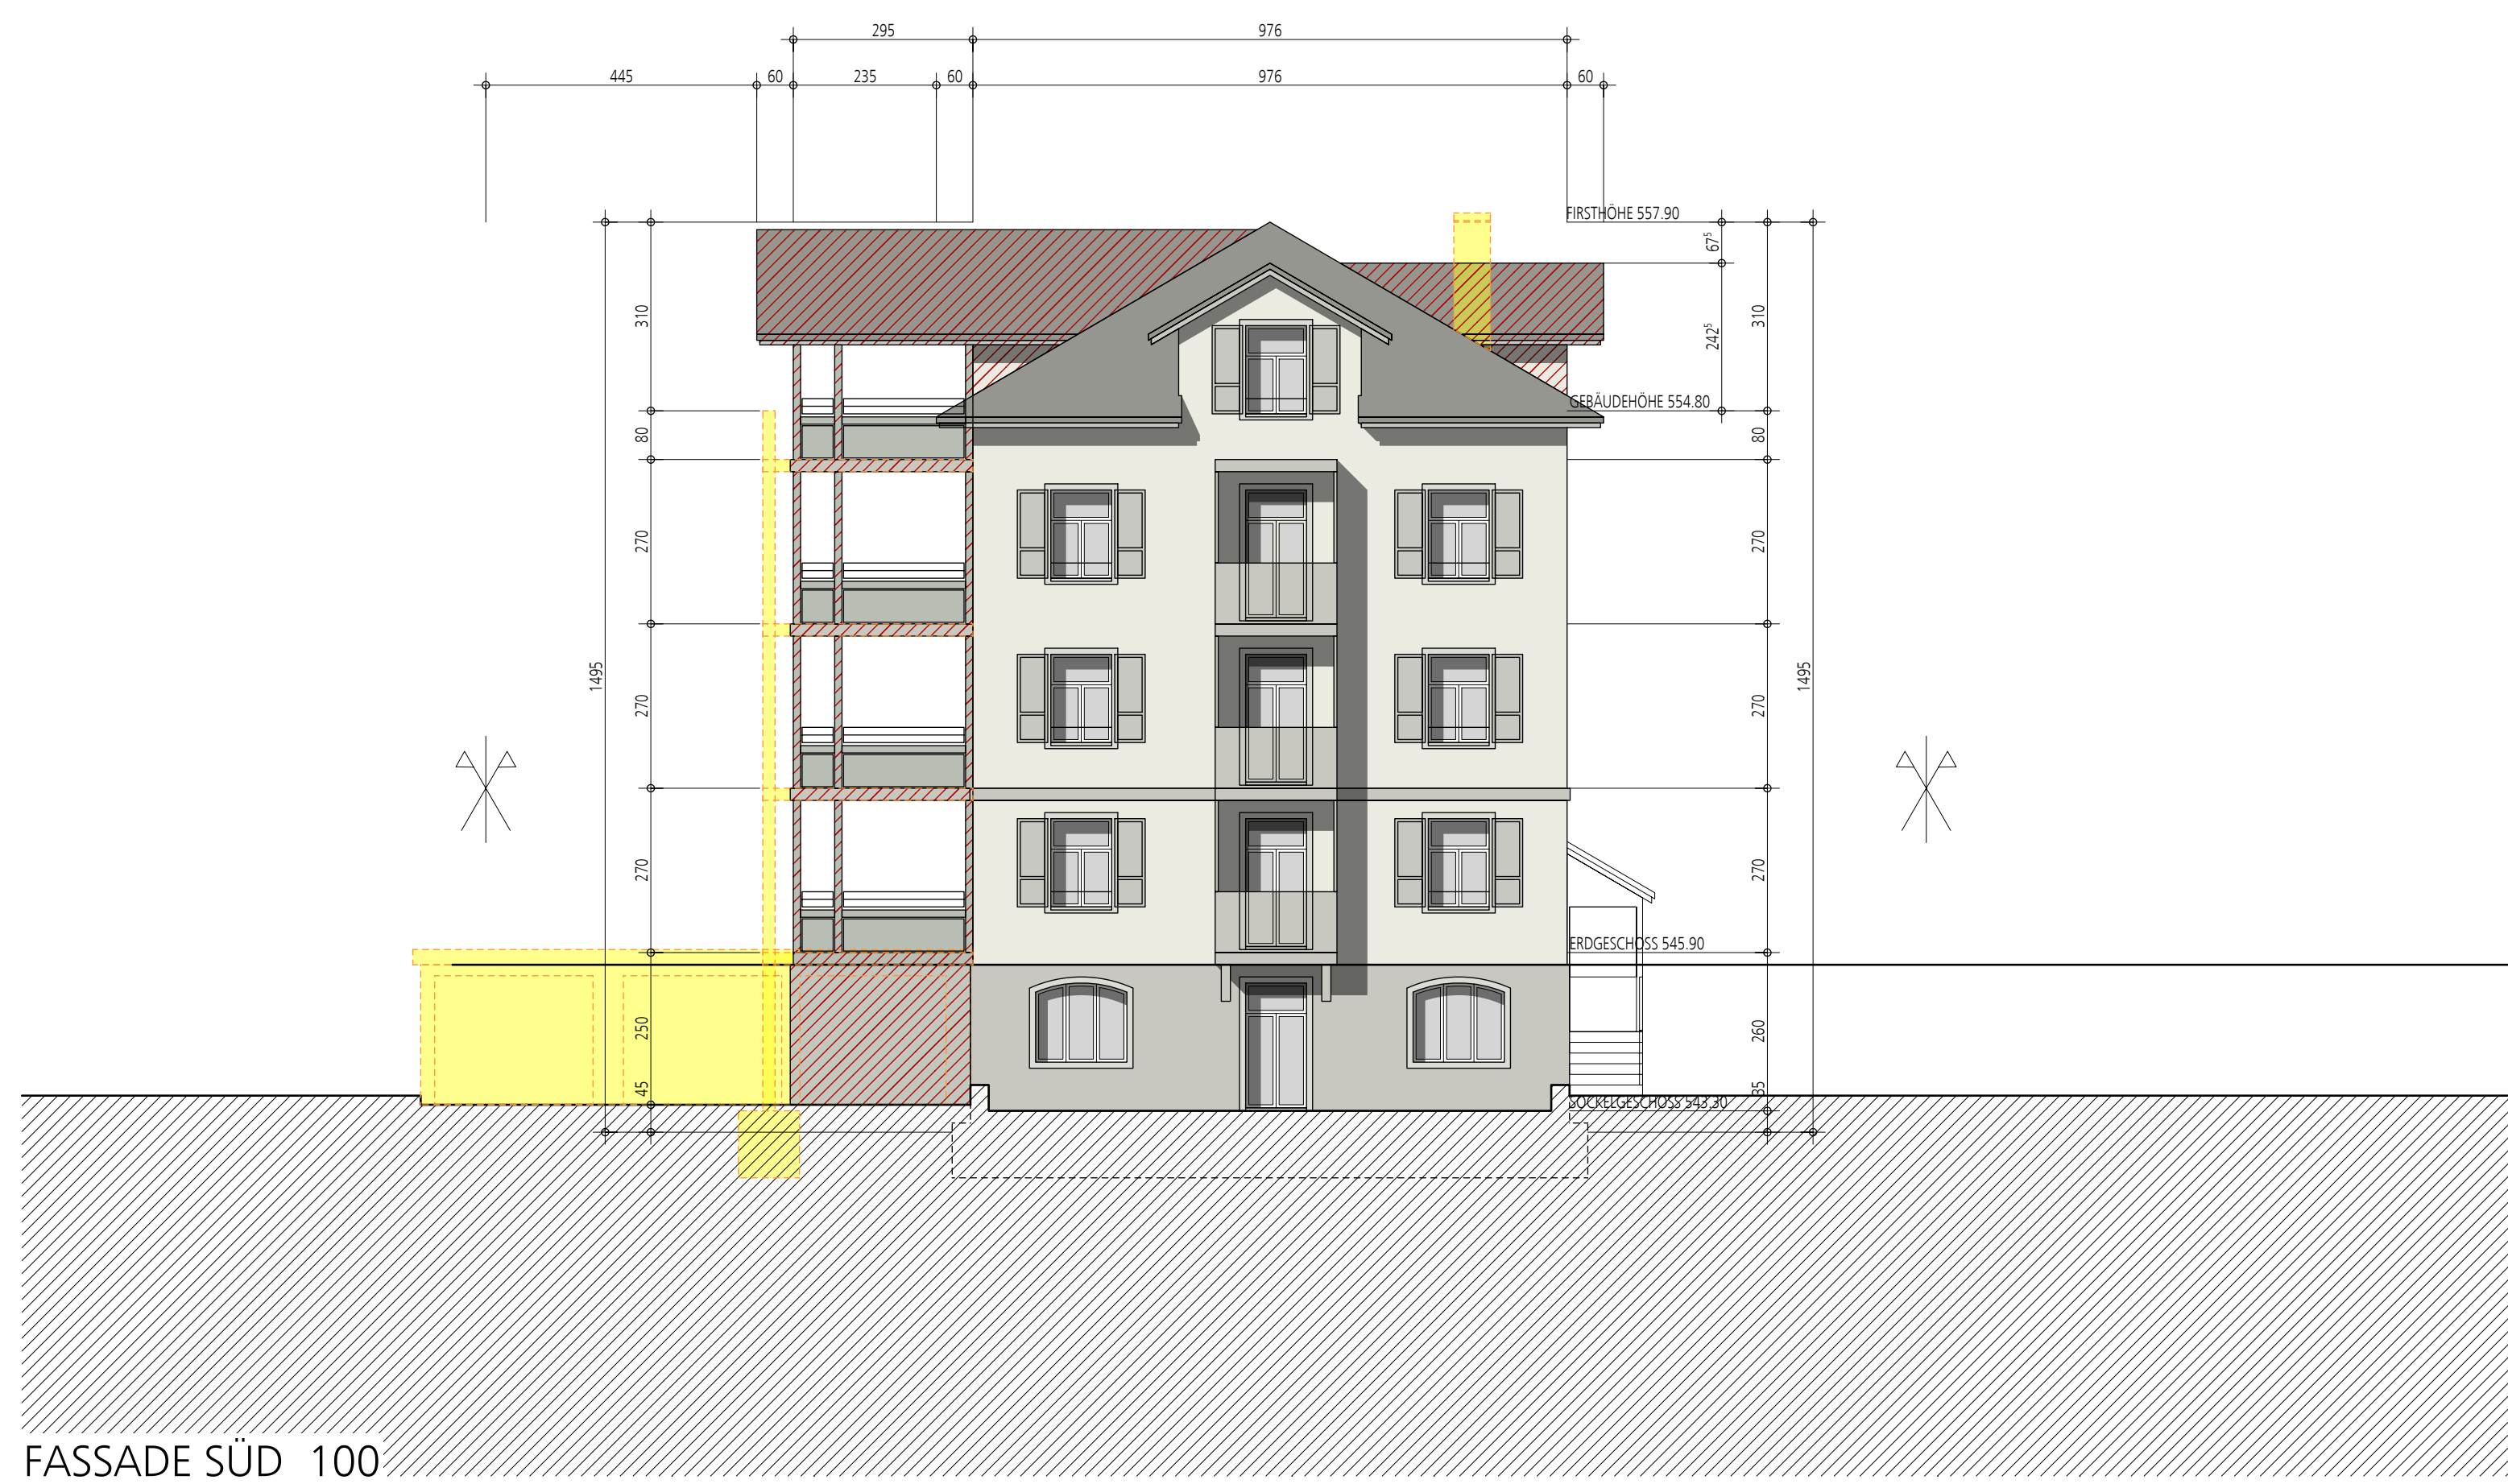

LEGENDE
ABBRUCH PROJEKT / NEU