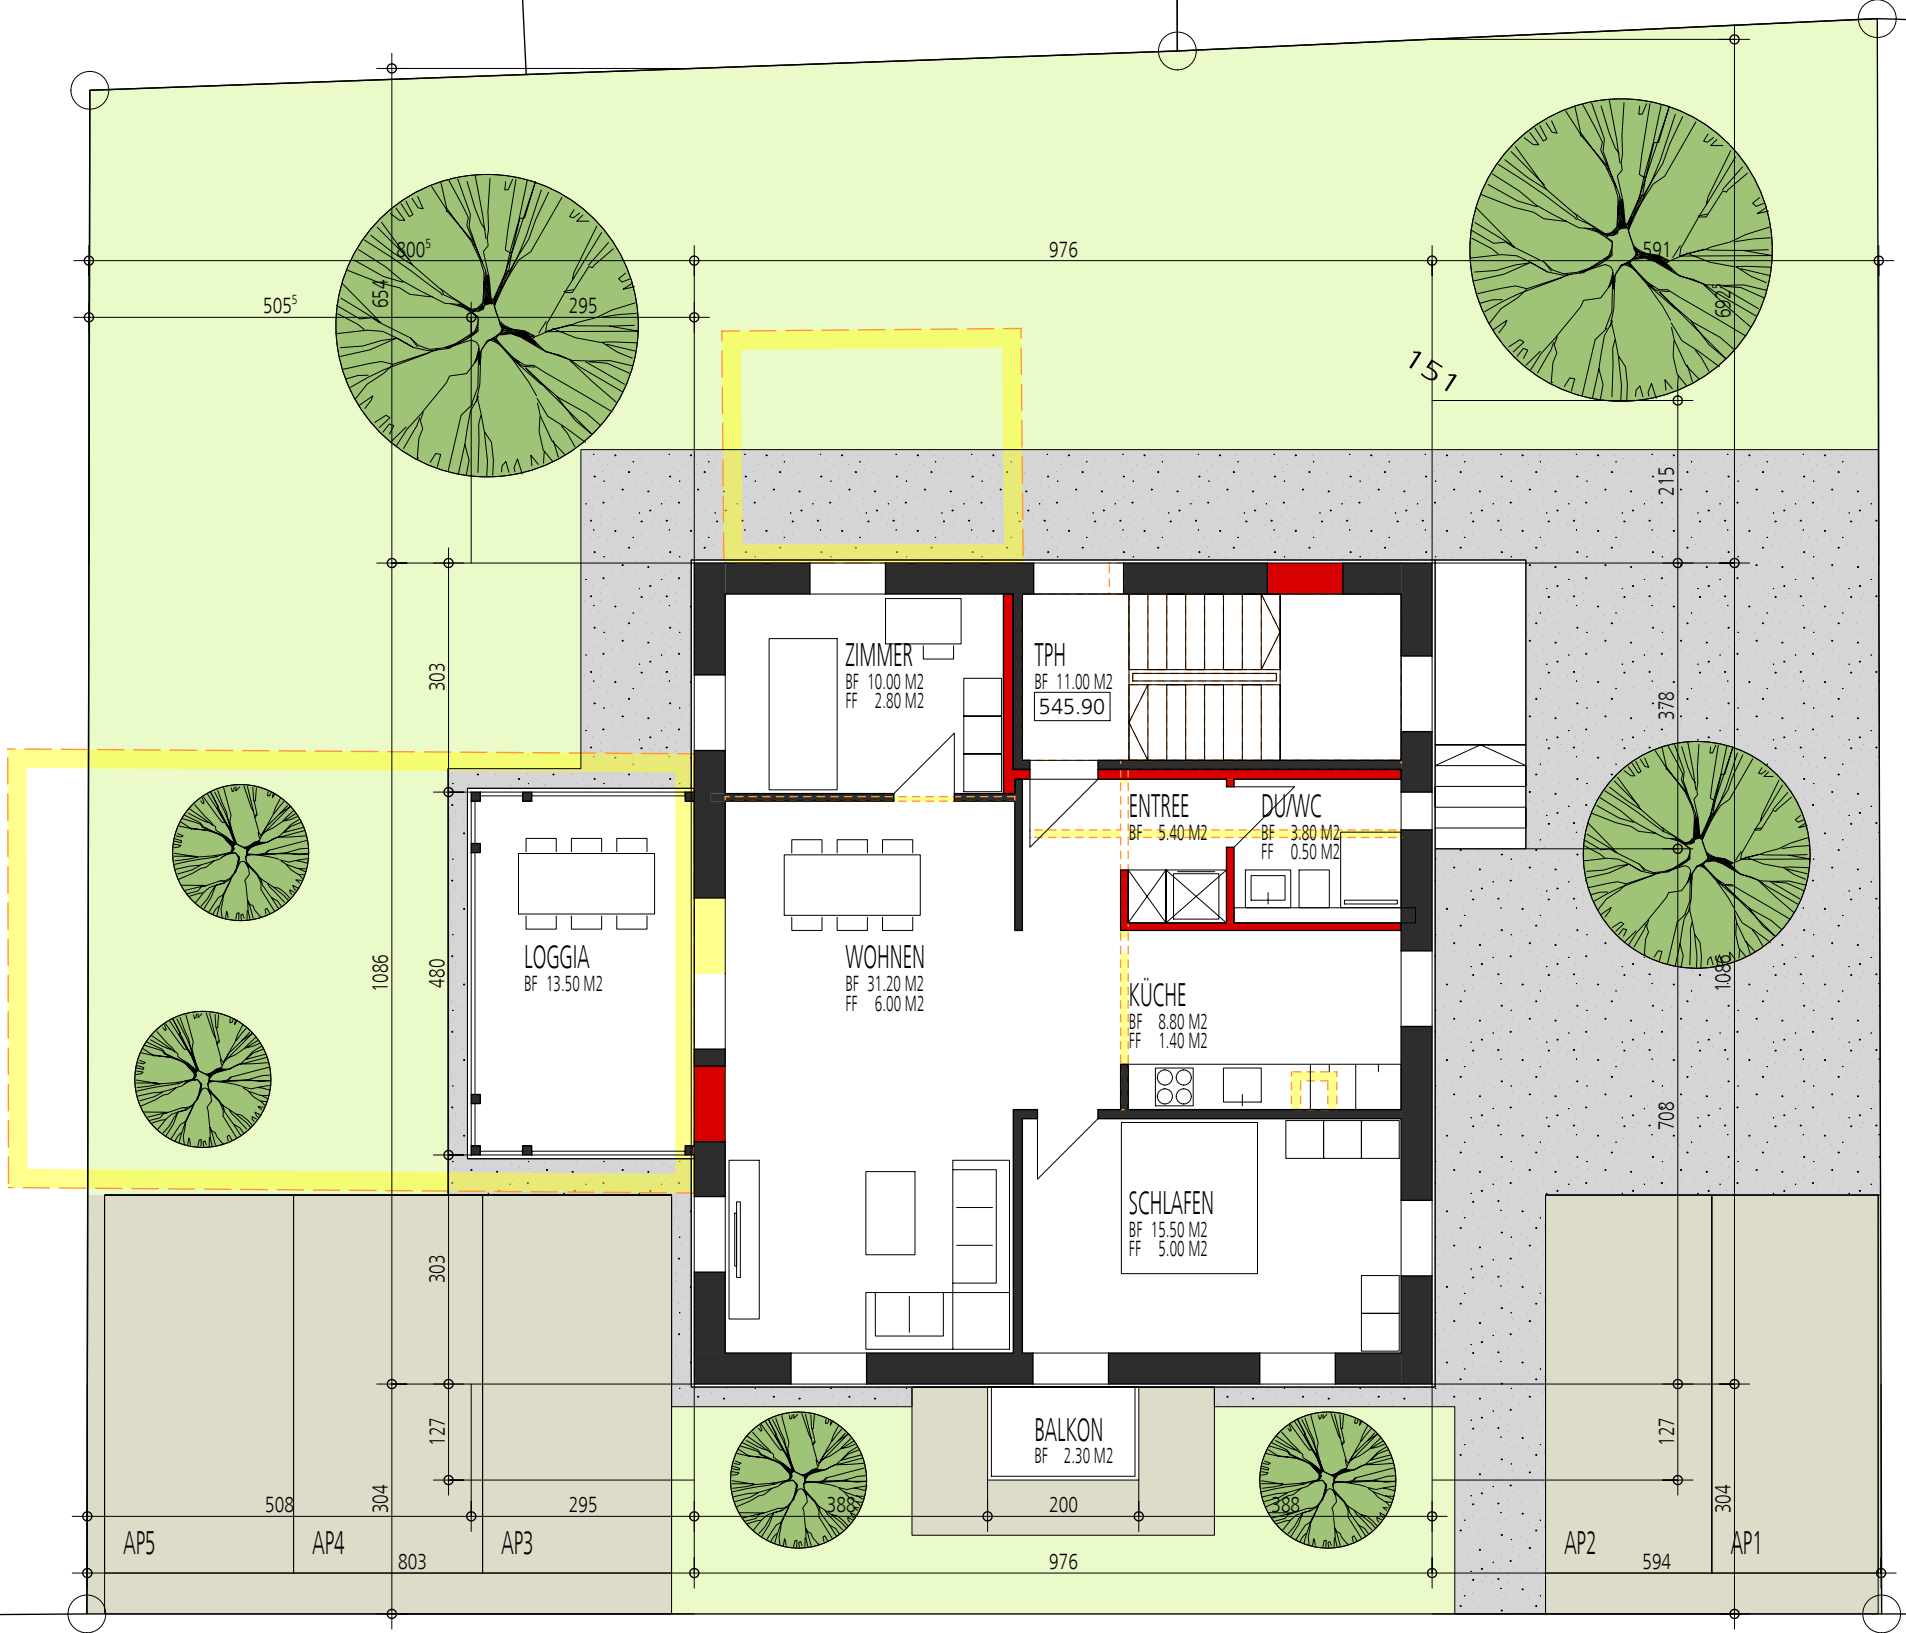

BIRKEN 15
BIRKENSTRASSE 15 PARZELLE 151 9240 UZWIL
BAUHERR: FAME IMMOBILIEN AG TELLSTRASSE 2 9320 ARBON
GRUNDEIGENTUMER: FAME IMMOBILIEN AG TELLSTRASSE 2 9320 ARBON

02
BAUEINGABE ERDGESCHOSS 1:100
UMGEBUNG 1:100

DP : ARBON BAUHERR : GRUNDEIGENTUMER : ARCHITEKT :
FORMAT : 105 / 60 DATUM : 05.03.2022 REV :

+ 00.00 = 543.50 M.Ü.M. = OK F BO ERDGESCHOSS BIRKENSTRASSE 15

LEGENDE

- ABBRUCH
- ZUFAHRTSWEG IN HMT
- FUSSWEGE MIT VERBUNDSTEINEN, SICKEFÄHIG
- CHAUSSIERUNG
- PROJEKT / NEU
- STÜTZKÖRPER, STÜTZMAUERN IN BETON
- RASENFLÄCHEN / WIESEN HORIZONTAL
- RASENFLÄCHEN / WIESEN GENEIGT

ERDGESCHOSS / UMGEBUNG 100