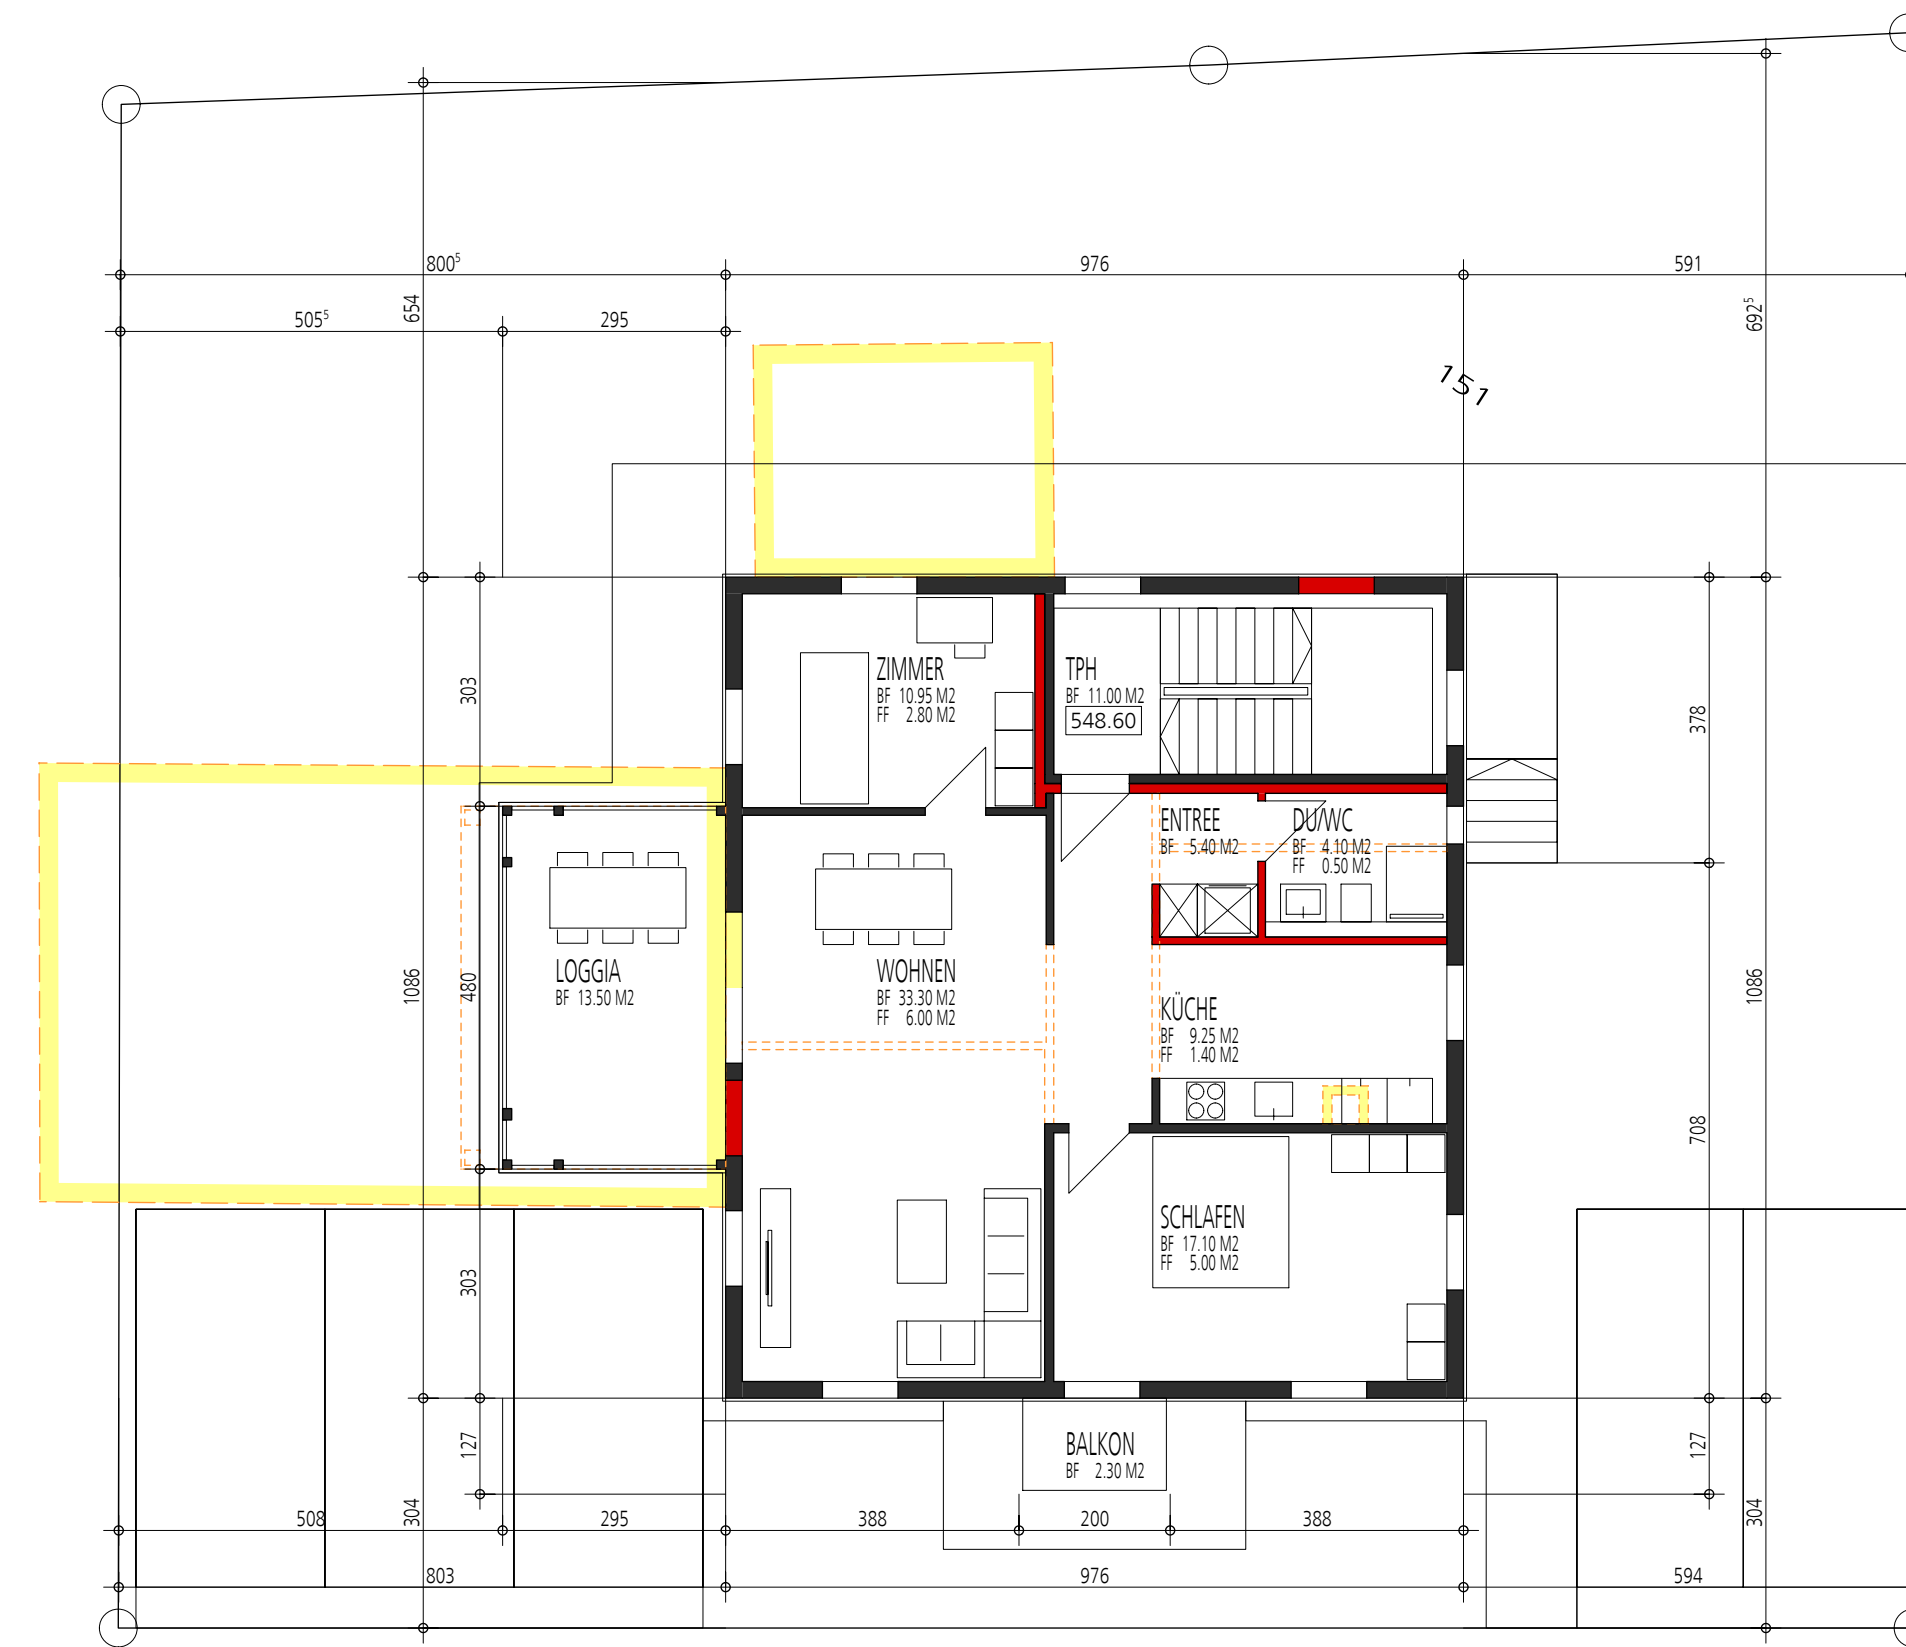

BIRKEN 15
BIRKENSTRASSE 15 PARZELLE 151 9240 UZWIL
BAUHERR: FAME IMMOBILIEN AG TELLSTRASSE 2 9320 ARBON
GRUNDEIGENTUMER: FAME IMMOBILIEN AG TELLSTRASSE 2 9320 ARBON

03
BAUEINGABE
1.OBERGESCHOSS / 2.OBERGESCHOSS 1:100
SOCKELGESCHOSS / DACHGESCHOSS 1:100

DP: ARBON BAUHERR: ARBON GRUNDEIGENTUMER: ARBON ARCHITEKT: ARBON
FORMAT: 105 / 60 DATUM: 05.03.2022 REV: 1

+ 00.00 = 543.50 M.Ü.M. = OK F BO ERDGESCHOSS BIRKENSTRASSE 15

LEGENDE

- ABBRUCH
- ZUFAHRTSWEG IN HMT
- FUSSWEGE MIT VERBUNDSTEINEN, SICKEFÄHIG
- CHAUSSIERUNG
- PROJEKT / NEU
- STÜTZKÖRPER, STÜTZMAUERN IN BETON
- RASENFLÄCHEN / WIESEN HORIZONTAL
- RASENFLÄCHEN / WIESEN GENEIGT

1.OBERGESCHOSS 100