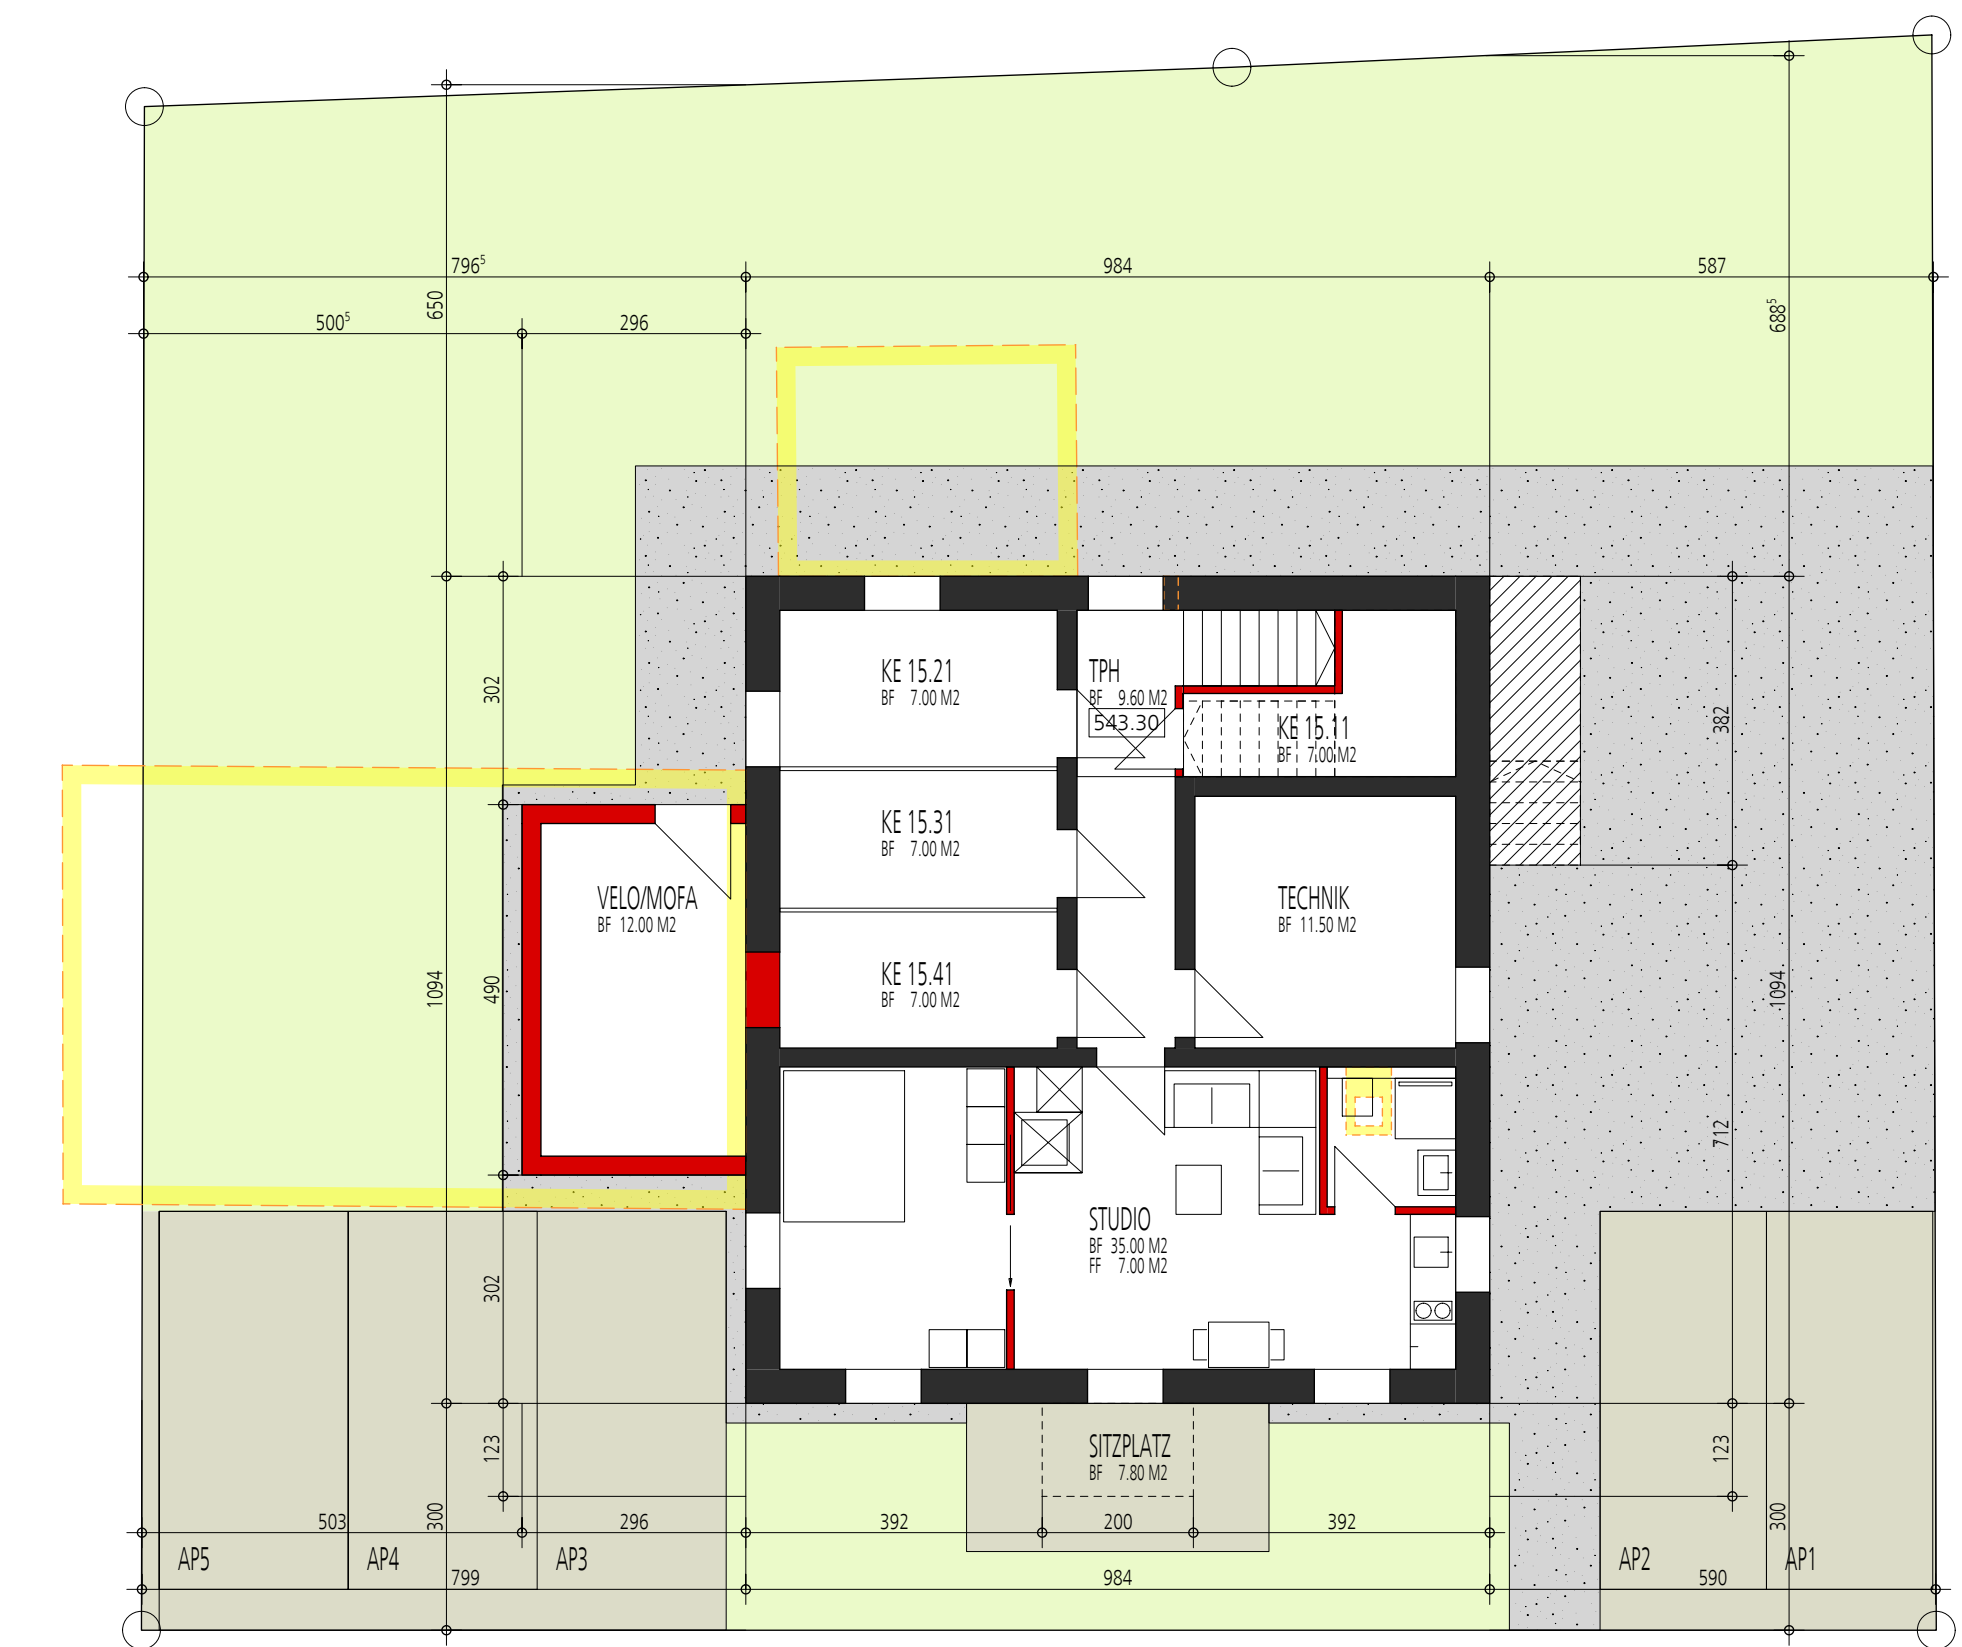

SOCKELGESCHOSS / KANALISATION 100