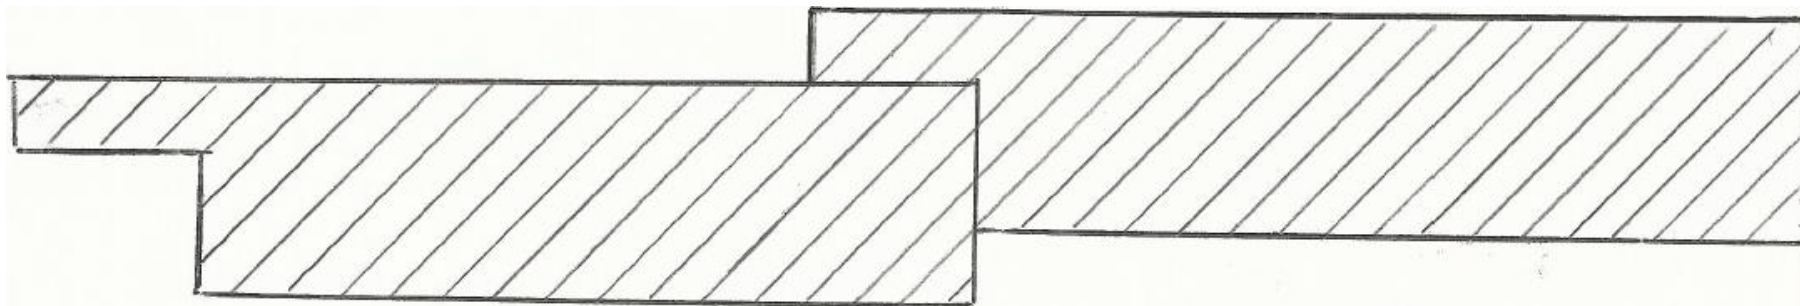

Profil Nr. 44

Aussenschalung gehobelt, auf Wunsch geschliffen

Aussenschalung sägeroh, Rückseite verdickt fein gesägter Gatterschnitt

Stülpchalung gefälzt für horizontale Montage

Dicken: 21mm – 29mm

Profil Nr. 45

Aussenschalung gehobelt, auf Wunsch geschliffen

Aussenschalung sägeroh, Rückseite verdickt fein gesägter Gatterschnitt

Stülpchalung genutet für horizontale Montage

Dicken: 21mm – 29mm