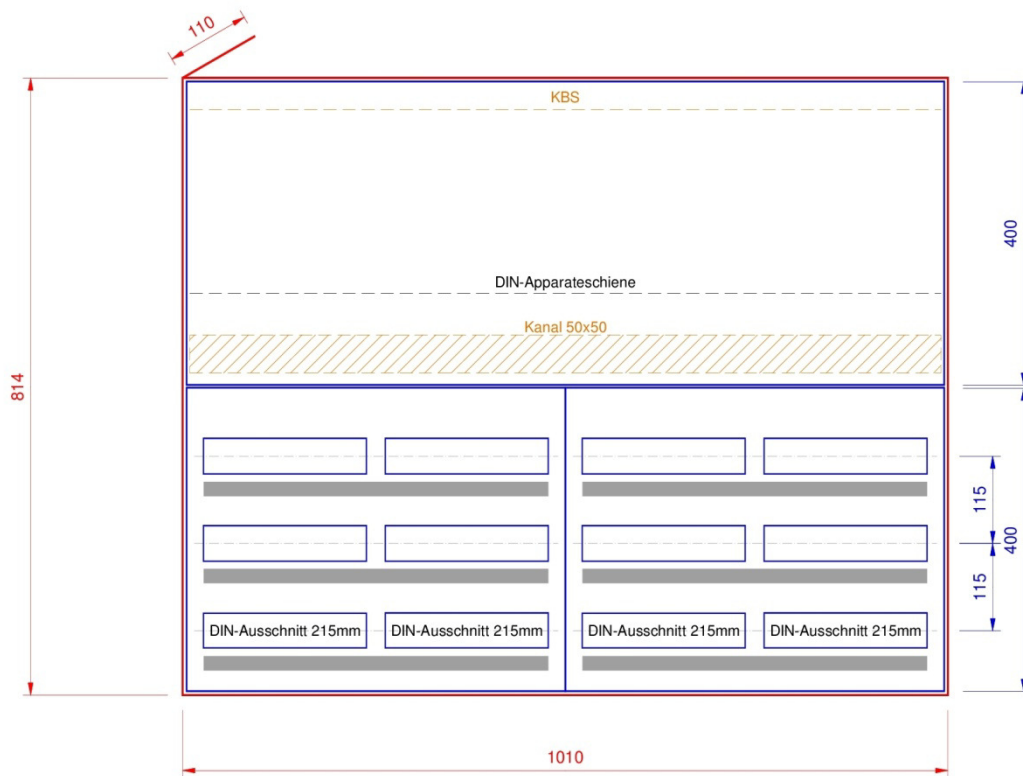

## AR804

### Standard Ausführung

- Zählerplatten nach WV BE/JU/SO
- Kunststoffrohr M25 hinter Zählerplatte
- DIN-Apparateschiene im Abgangsfeld
- Abdeckungen PET-G hellgrau
- Bezeichnungsstreifen

### Option

- Verdrahtungskanal im Abgangsfeld
- KBS (Kabelbefestigungsschiene)