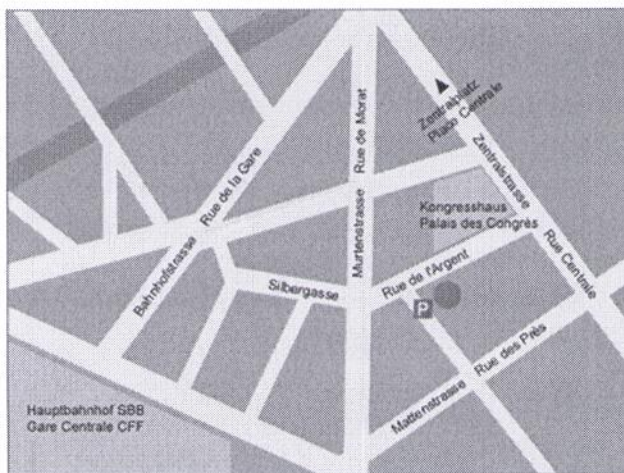

Ab sofort Neuorganisation unserer Verkaufsstandorte Biel

Mai 2018

Werte Kundschaft

Gute Kundenbetreuung, fachmännische Verkaufsberatung, sowie zuverlässiger Lieferservice haben bei uns eine grosse Bedeutung und deshalb nehmen wir in Biel eine kleine Umstrukturierung vor.

Wir wollen die Flexibilität, das Warenangebot und den Kundendienst verbessern und uns auf einen einzigen Bieler Standort konzentrieren. Demzufolge schliessen wir die Verkaufsstelle, bzw. die Filiale an der Solothurnstrasse 154, Biel-Bözingen und optimieren unsere Dienstleistungen an der Silbergasse 16, Biel.

Gerne betreuen wir Sie in unserem Hauptgeschäft Biel
Silbergasse 16, 2501 Biel (Tel. 032 329 38 11 – info@marcel-bichsel.ch)

Öffnungszeiten Biel

Montag – Freitag

07.00 h – 12.00 h / 13.15 h – 18.00 h

Samstag

09.00 h – 12.00 h / nachmittags geschlossen

Nebst unseren Verkaufsexperten im Innendienst, verfügen wir auch über kompetente Fachleute im Aussendienst:

Roland Bichsel, Kontakt 079 215 33 71 - Giancarlo Borin, Kontakt: 079 631 60 01

Die Verkaufsstelle Bern betreiben wir am selben Standort unverändert weiter.

Freundliche Grüsse

MARCEL BICHSEL AG

Marcel Bichsel AG
Silbergasse 16
Rue de l'Argent 16
Postfach 796
2501 Biel/Bienne

T 032 329 38 11
F 032 329 38 14

info@marcel-bichsel.ch
www.marcel-bichsel.ch

Verkaufsstelle Bern:
Stauffacherstrasse 130 B
3014 Bern
T 031 348 49 60
F 031 348 49 62