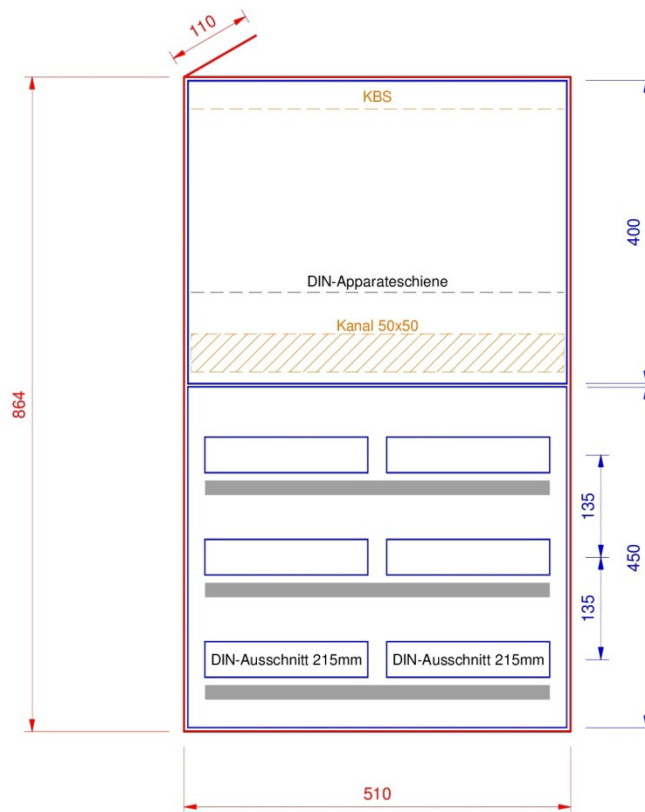

## AR802-450

### Standard Ausführung

- Zählerplatten nach WV BE/JU/SO
- Kunststoffrohr M25 hinter Zählerplatte
- DIN-Apparateschiene im Abgangsfeld
- Abdeckungen PET-G hellgrau
- Bezeichnungstreifen

### Option

- Verdrahtungskanal im Abgangsfeld
- KBS (Kabelbefestigungsschiene)