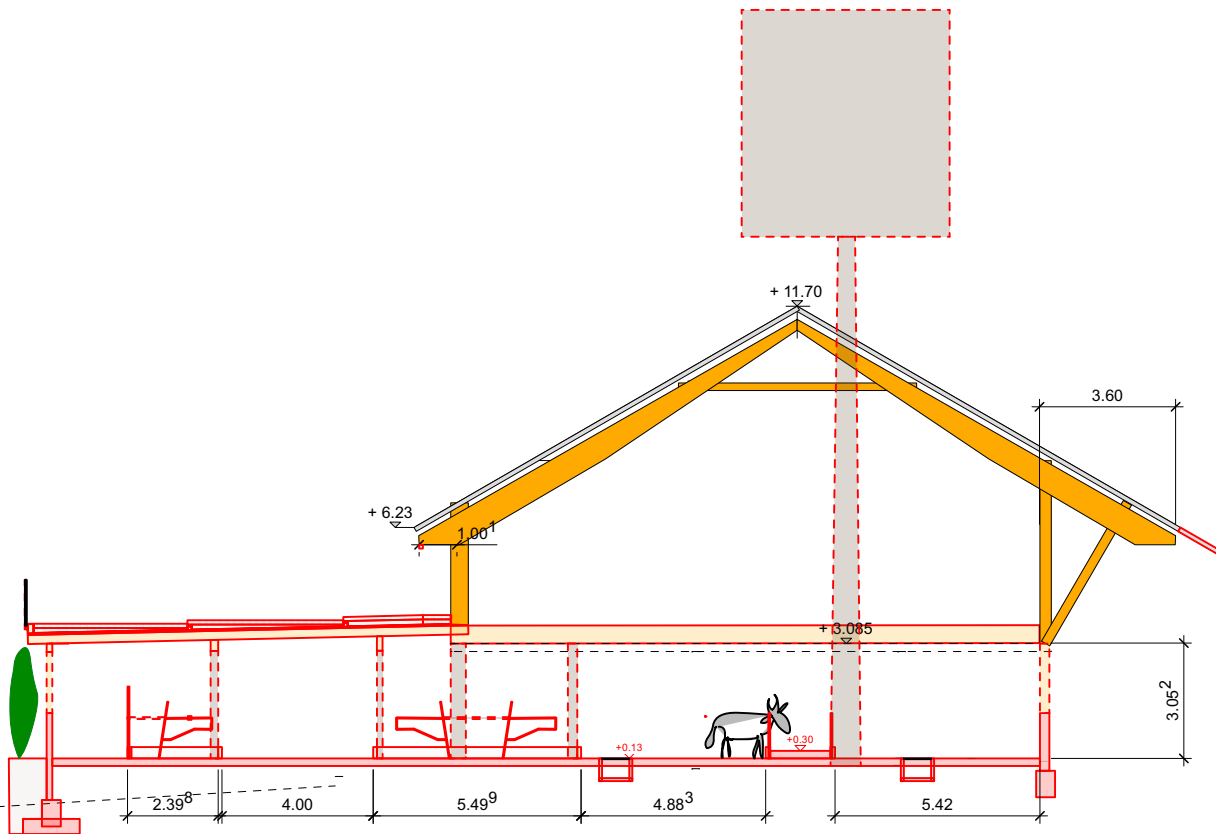

1

2

3

Bauherr:  
Corinne Röthlisberger,  
Bild, 9608 Ganterschwil

Objekt:  
Scheunenum- und Anbau

Plan: Schnitt Anbau

Variante 4 "Kühe längs im Anbau, 3  
Liegenboxenreihen"

Datum: 14.03.2022, 26.4.23, 9.5.23

Massstab: 1:100

Grösse: A1

  
Lebensraum

für Gärten, Siedlungsraum und Land(wirt)schaft

Corinne Röthlisberger | Bild 674 | 9608 Ganterschwil  
corinne@lebenstraum.swiss | www.lebenstraum.swiss  
079 363 31 21