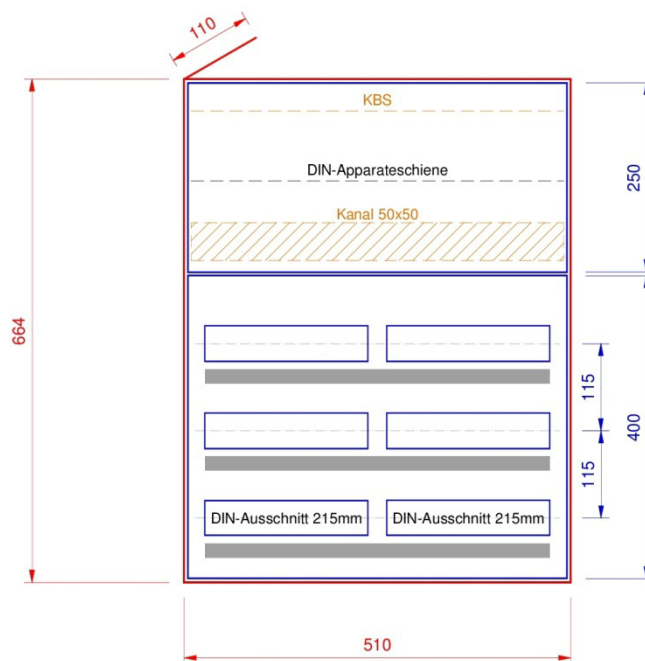

### Standard Ausführung

- Zählerplatten nach WV BE/JU/SO
- Kunststoffrohr M25 hinter Zählerplatte
- DIN-Apparateschiene im Abgangsfeld
- Abdeckungen PET-G hellgrau
- Bezeichnungstreifen

### Option

- Verdrahtungskanal im Abgangsfeld
- KBS (Kabelbefestigungsschiene)