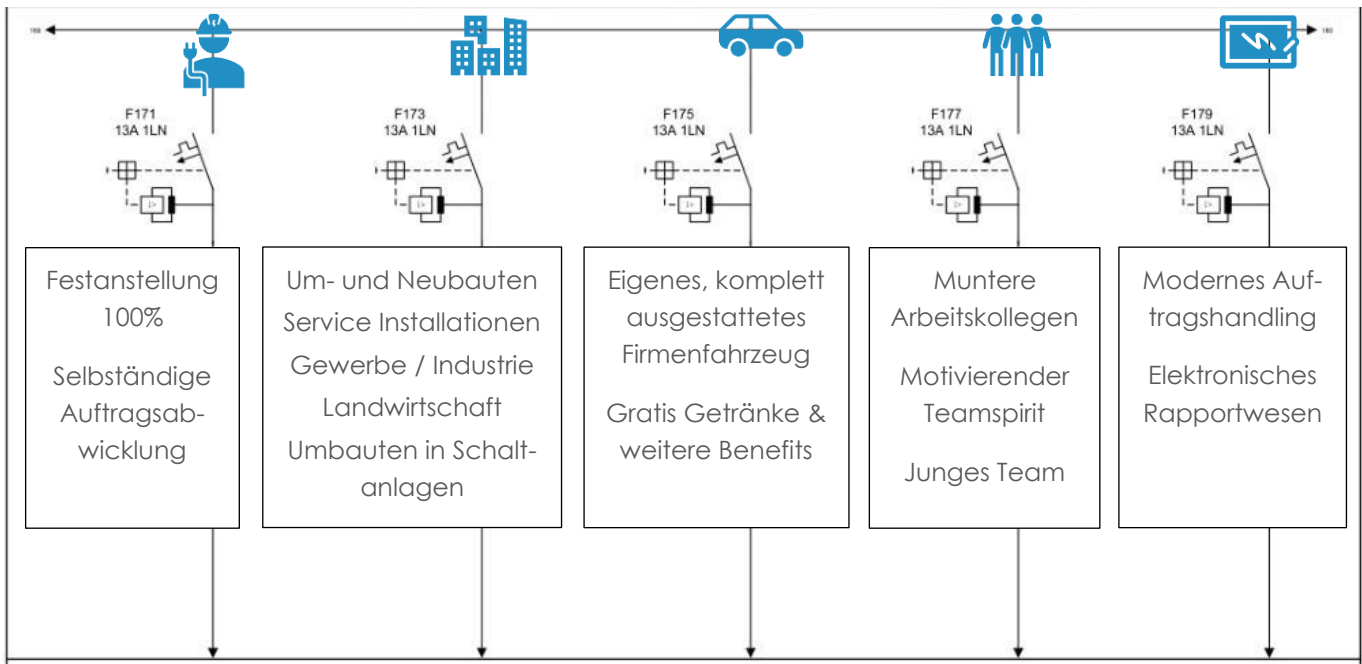

Wir suchen einen „Macher“ der in unser Schema passt (w/m)

Elektroinstallateur/in EFZ

Die elektro bühlmann & häfeli ag steht für kundenorientierte und präzise Elektroinstallationen im Uerken- und Suhrental sowie den umliegenden Regionen.

Dein Arbeits- und Tätigkeitsbereich

- Elektroinstallationen in Um- und Neubauten, Gewerbe/Industrie und Landwirtschaft
- Lieferung, Installation, Inbetriebnahme und Instruktion von Haushaltsgeräten
- Installationsanpassungen, Erweiterungen und Reparaturen
- Umbauarbeiten in Schaltanlagen

Was du auf dem Kasten hast

Abgeschlossene Berufslehre als Elektroinstallateur/in EFZ, Führerausweis Kat. B, eine verantwortungsbewusste und saubere Arbeitsweise, deine Arbeit weist ein hohes Qualitätssignet auf, selbständiges abwickeln von Aufträgen liegt dir, du bist wissenshungrig, fleissig und stets lösungsorientiert im Berufsalltag unterwegs, respektvoller Umgang und freundliches Auftreten sind für dich selbstverständlich.

Was wir auf dem Kasten haben

Wir verfügen über eine moderne und technisch fortgeschrittene Infrastruktur die den Mitarbeitenden optimale Arbeitsbedingungen bietet, wir fördern und fordern unsere Mitarbeiter/innen und wir leben eine flache Hierarchie und kurze Entscheidungswege.