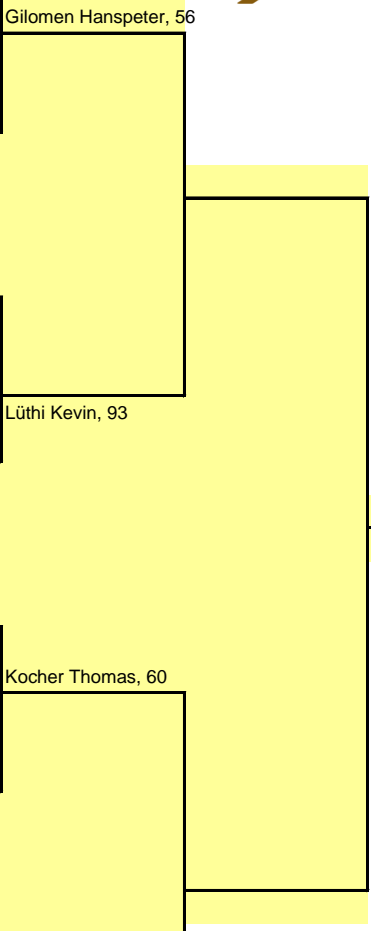

1 / 16 - Mingerschiessen 04./05. u.10./11. Mai	1 / 8 - Feldschiessen 24./25. Mai	1 / 4 - Kanada-Cup 29. Mai. bis 28. Aug.	1 / 2 - Meisterschaftsst. 27./28. September	Final am Ausschiessen 28. September	Final am Ausschiessen 28. September	1 / 2 - Meisterschaftsst. 27./28. September	1 / 4 - Kanada-Cup 29. Mai. bis 28. Aug.	1 / 8 - Feldschiessen 24./25. Mai	1 / 16 - Mingerschiessen 04./05. u.10./11. Mai
--	--------------------------------------	---	---	---	---	---	---	--------------------------------------	--

Cup der SG Schüpfen 2024

Gilomen Hanspeter, 56	
31 = 77.5	Gilomen Hanspeter, 56
31 = 77.5	59 = 80.3
Leiser Werner, 54	
Käch Jakob, 65	
30 = 75.0	58 = 78.9
33 = 82.5	Meister Franz, 47
Meister Franz, 47	
Hänni Sabine, 89	
31 = 77.5	Hänni Sabine, 89
31 = 77.5	57 = 77.6
Brönnimann Jan, 98	
Eicher Thomas, 97	
35 = 87.5	65 = 88.5
40 = 99.0	Lüthi Kevin, 93
Lüthi Kevin, 93	
Lüthi Karin, 66	
35 = 87.5	Rutsch Ernst, 61
39 = 97.5	62 = 84.4
Rutsch Ernst, 61	
Wyss Hans, 48	
00 = 00.0	65 = 88.5
32 = 80.0	Kocher Thomas, 60
Kocher Thomas, 60	
Spöri Christian, 62	
32 = 80.0	Lüthi Ernst, 62
35 = 87.5	69 = 93.9
Lüthi Ernst, 62	
Wyss Urs, 65	
33 = 82.5	62 = 84.4
33 = 82.5	Wyss Urs, 65
Henzmann Maria Anna, 60	