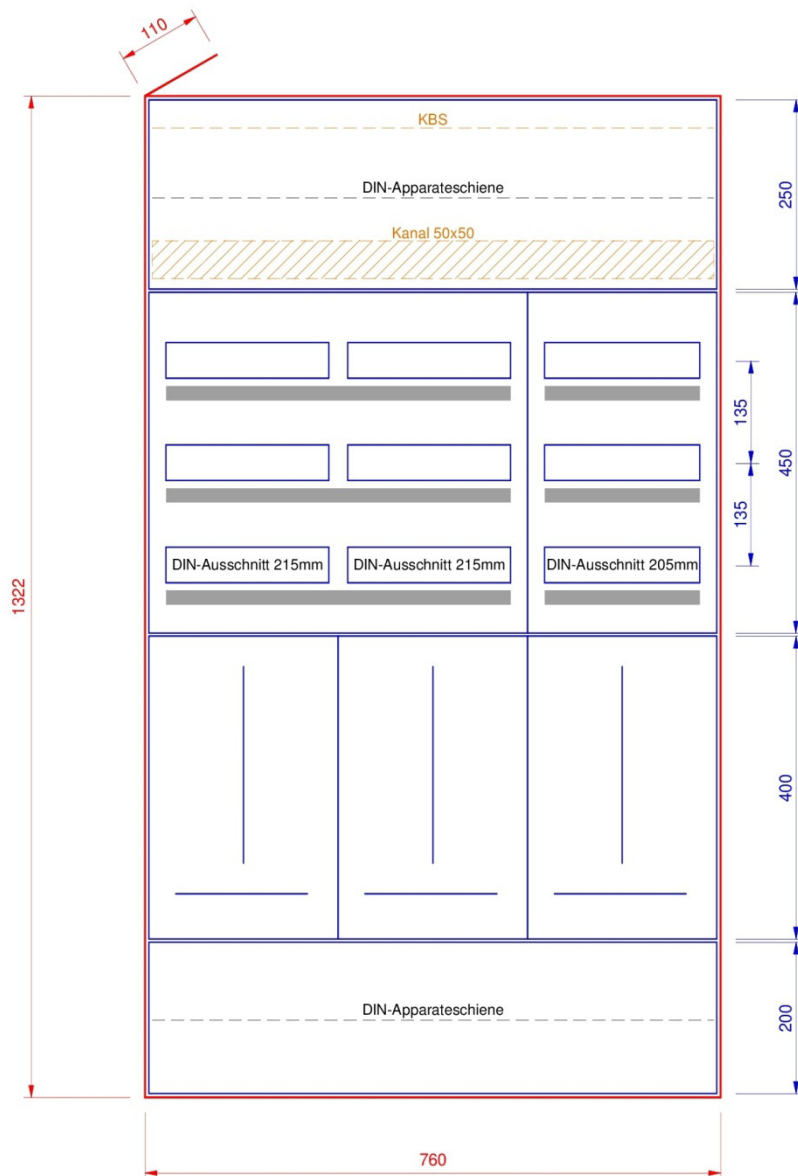

## AR1233-450

### Standard Ausführung

- Zählerplatten nach WV BE/JU/SO
- Kunststoffrohr M25 hinter Zählerplatte
- DIN-Apparateschiene im Abgangsfeld
- Abdeckungen PET-G hellgrau
- Bezeichnungstreifen

### Option

- Verdrahtungskanal im Abgangsfeld
- KBS (Kabelbefestigungsschiene)