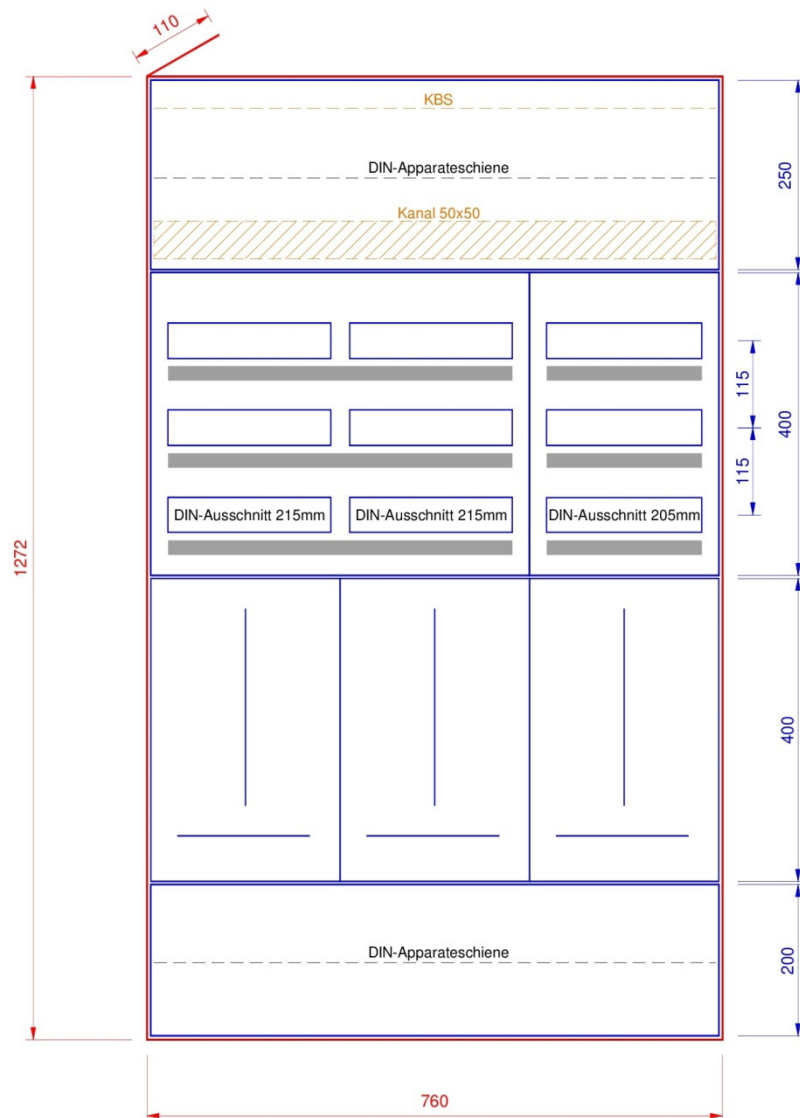

## AR1233

### Standard Ausführung

- Zählerplatten nach WV BE/JU/SO
- Kunststoffrohr M25 hinter Zählerplatte
- DIN-Apparateschiene im Abgangsfeld
- Abdeckungen PET-G hellgrau
- Bezeichnungstreifen

### Option

- Verdrahtungskanal im Abgangsfeld
- KBS (Kabelbefestigungsschiene)