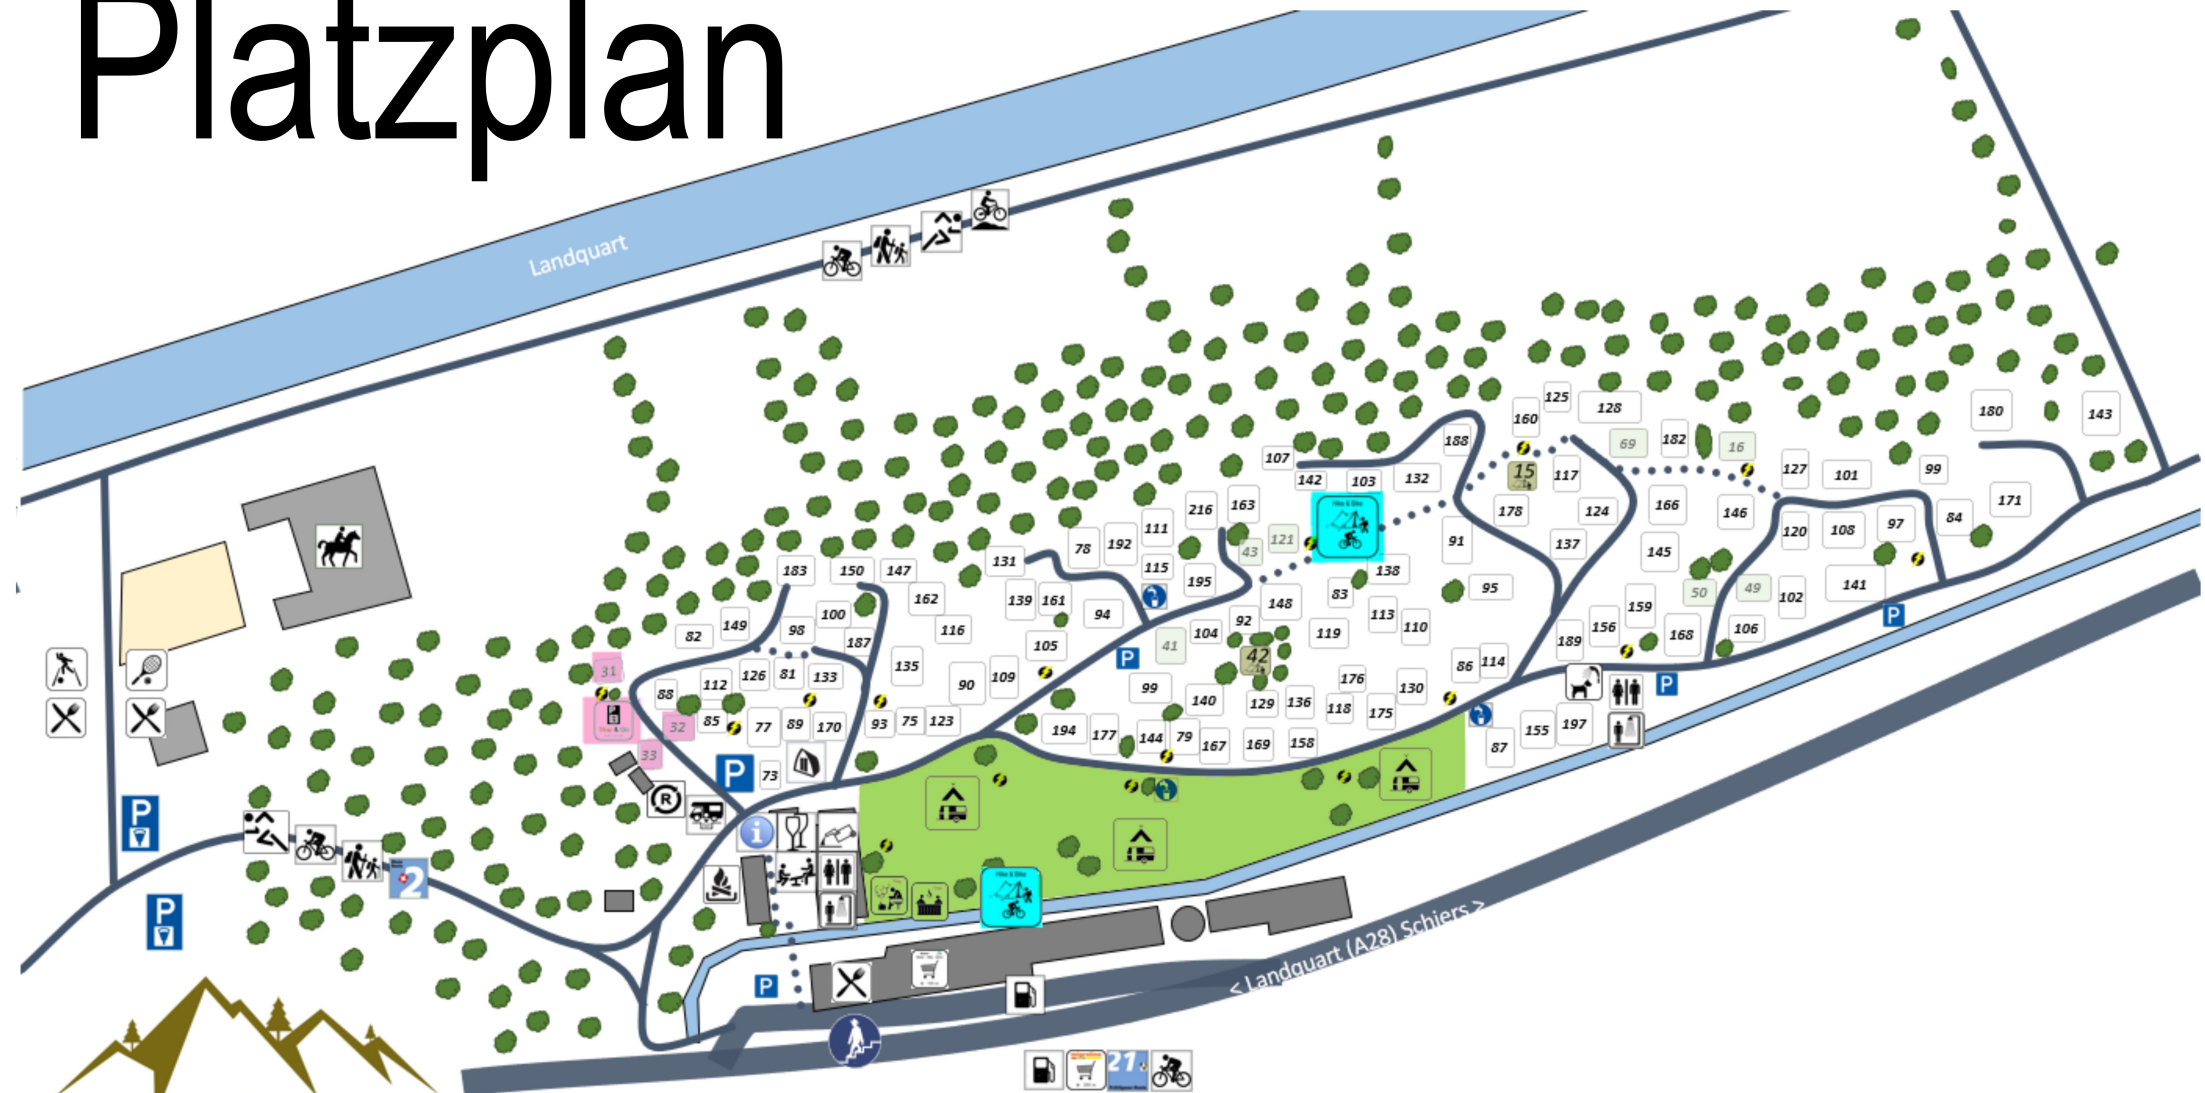

Platzplan

- | | | | |
|-----------------|-------------------|--------------|---------------------------|
| Info / Shop | Woody | Einkaufen | Chemie-WC / Schwarzwasser |
| Sauna / Jacuzzi | Dusche / WC | Frischwasser | Grauwasser Camper |
| Touristenwiese | Café / Aufenthalt | Elektrizität | Recycling/Entsorgung |
| Stop & Go | Spielplatz / Pool | Grillstelle | Tennis-, Boggiaclub |
| Hike & Bike | Tankstelle | Restaurant | Reitanlage (Privat) |