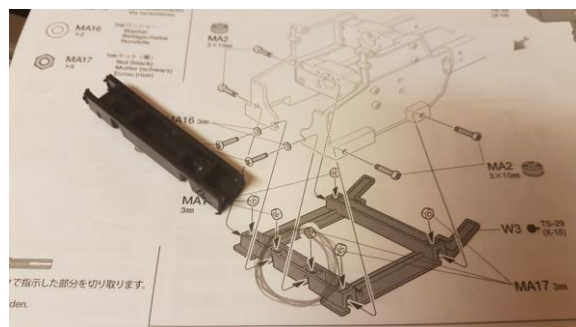

## Produktdetails:

Dieses Modell wurde für den neuen Tamiya Volvo FH16 750 entwickelt. Der Kran ist elektrisch angetrieben und sehr platzsparend da keinerlei Hydraulikteile (Ventile, Pumpe, Schläuche) im Fahrzeug verbaut werden müssen. Fahrzeugseitig muss nur die Strebe an W3 gekappt werden. Danach wird die Metallgrundplatte mit den mitgelieferten 4 Imbusschrauben M3x12 festgeschraubt.

Das fertige Modell mit allen Optionen muss mit einer Spannung von 12V betrieben werden und benötigt 6 freie Kanäle für die steuerbaren Funktionen: -Stützen auf/ab -Rotation 360° endlos -heben/senken Hauptarm -ein/ausschwenken Ausleger -Rotation Greifer - öffnen/schliessen Greifer. Der Kran hat einen Aktionsradius von 500mm um den Drehpunkt. In diesem Arbeitsbereich kann eine Last von maximal 700g bewegt werden. ^

Lieferumfang Kran:

Kran im Rohbau mit 2 Zylinder(Cti), Schneckenradgetriebe für den Drehantrieb, doppelt Kugelgelagerte Grundplatte alles aus Stahl, Messing und Aluminium inklusive elektrische Drehdurchführung im Zentrum mit 12 Kanälen, wovon 8 für den Betrieb benötigt werden. 4 sind Reserve für z.B. Licht und eine weitere Sonderfunktion. Der Drehantrieb kann 360grad endlos benutzt werden, es sind keine Kabel ausserhalb des Krans.

Option Scalepaket:

Lieferumfang:

1 Führerstand mit Sitz Konsole und allen Hebeln,  
Schwenkzylinderatrappen, 2 Unterlagsplatten zu Stützfüßen aus  
Kunststoff, Material Resin, Leiter aus Stahl,  
Die Kunststoffteile sind **nicht aus dem 3D- Drucker**, es ist keine  
Nacharbeit an der Oberfläche  
nötig!