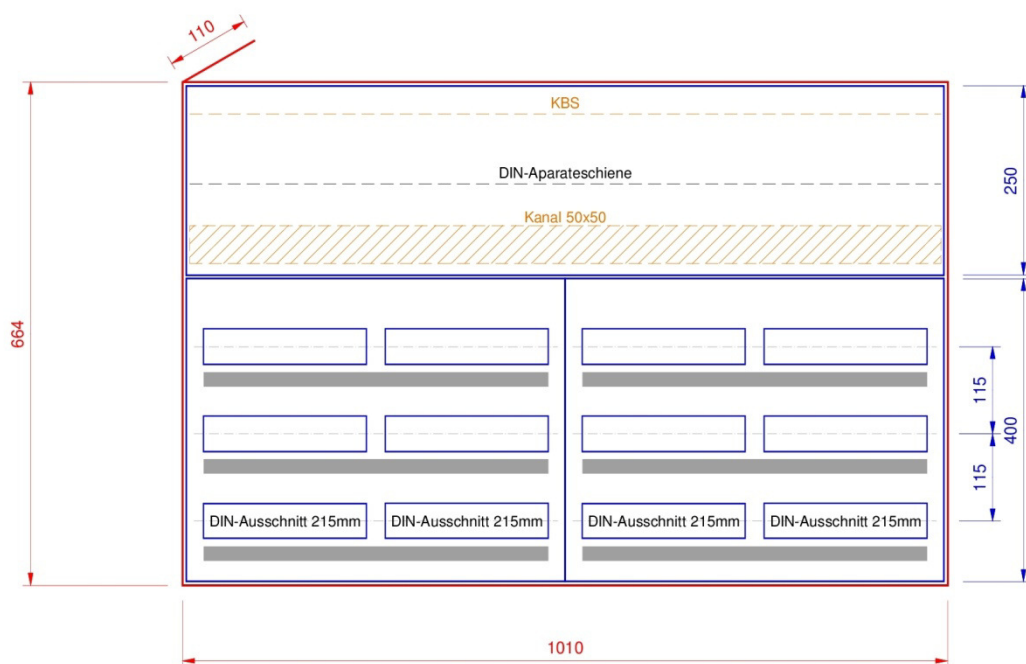

## AR604

### Standard Ausführung

- Zählerplatten nach WV BE/JU/SO
- Kunststoffrohr M25 hinter Zählerplatte
- DIN-Apparateschiene im Abgangsfeld
- Abdeckungen PET-G hellgrau
- Bezeichnungstreifen

### Option

- Verdrahtungskanal im Abgangsfeld
- KBS (Kabelbefestigungsschiene)