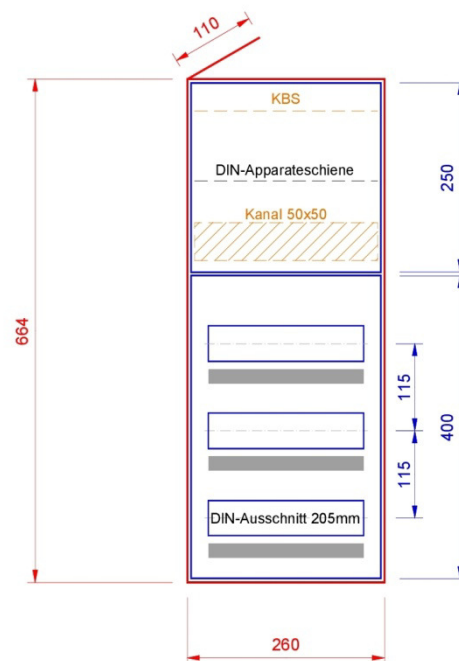

AR601

Standard Ausführung

- Zählerplatten nach WV BE/JU/SO
- Kunststoffrohr M25 hinter Zählerplatte
- DIN-Apparateschiene im Abgangsfeld
- Abdeckungen PET-G hellgrau
- Bezeichnungstreifen

Option

- Verdrahtungskanal im Abgangsfeld
- KBS (Kabelbefestigungsschiene)