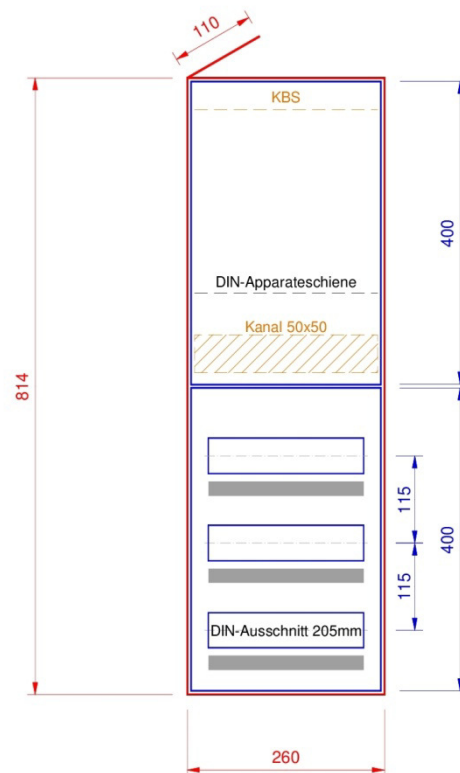

AR801

Standard Ausführung

- Zählerplatten nach WV BE/JU/SO
- Kunststoffrohr M25 hinter Zählerplatte
- DIN-Apparateschiene im Abgangsfeld
- Abdeckungen PET-G hellgrau
- Bezeichnungstreifen

Option

- Verdrahtungskanal im Abgangsfeld
- KBS (Kabelbefestigungsschiene)