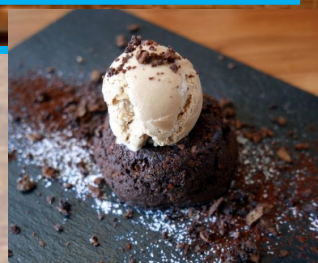

Erdbeer

Caramel

Banane

White Chocolat

Tiramisu

1 Chugle	7.5
pro zuesätzlichi Chugle	4.5
mit „Pfupf“ Schlagrahm garniert	2

Chüechli & Co.

Lava Guinness Schoggichüechli