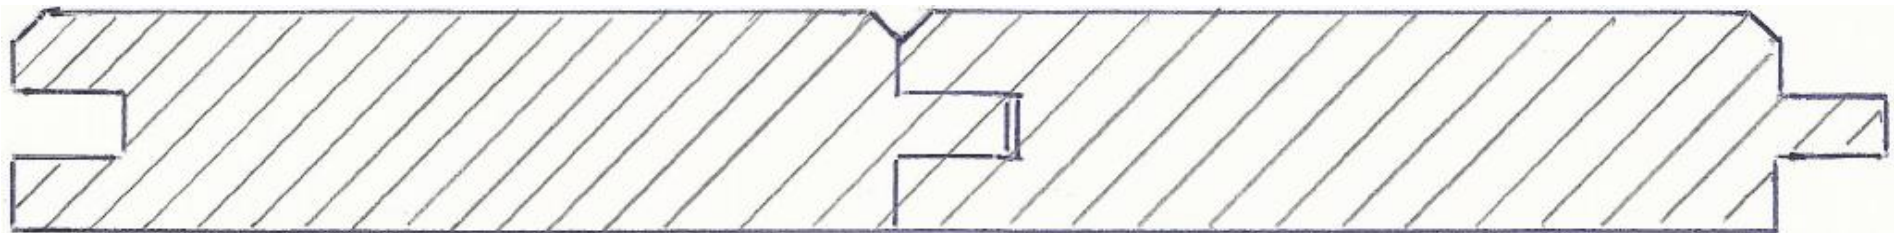

Profil Nr. 30

Aussenschalung gehobelt, auf Wunsch geschliffen

Aussenschalung sägeroh, Rückseite verdickt fein gesägter Gatterschnitt

Nut und Kamm mit 2 Längsfasen für vertikale Montage

Dicken: 21mm – 45mm

Profil Nr. 34

Aussenschalung gehobelt, auf Wunsch geschliffen

Aussenschalung sägeroh, Rückseite verdickt fein gesägter Gatterschnitt

Nut und Kamm stumpf für vertikale + horizontale Montage

Dicken: 21mm – 45mm