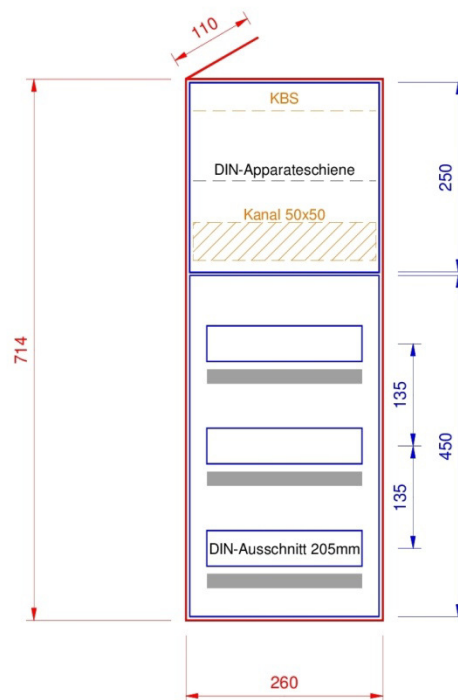

AR601-450

Standard Ausführung

- Zählerplatten nach WV BE/JU/SO
- Kunststoffrohr M25 hinter Zählerplatte
- DIN-Apparateschiene im Abgangsfeld
- Abdeckungen PET-G hellgrau
- Bezeichnungstreifen

Option

- Verdrahtungskanal im Abgangsfeld
- KBS (Kabelbefestigungsschiene)