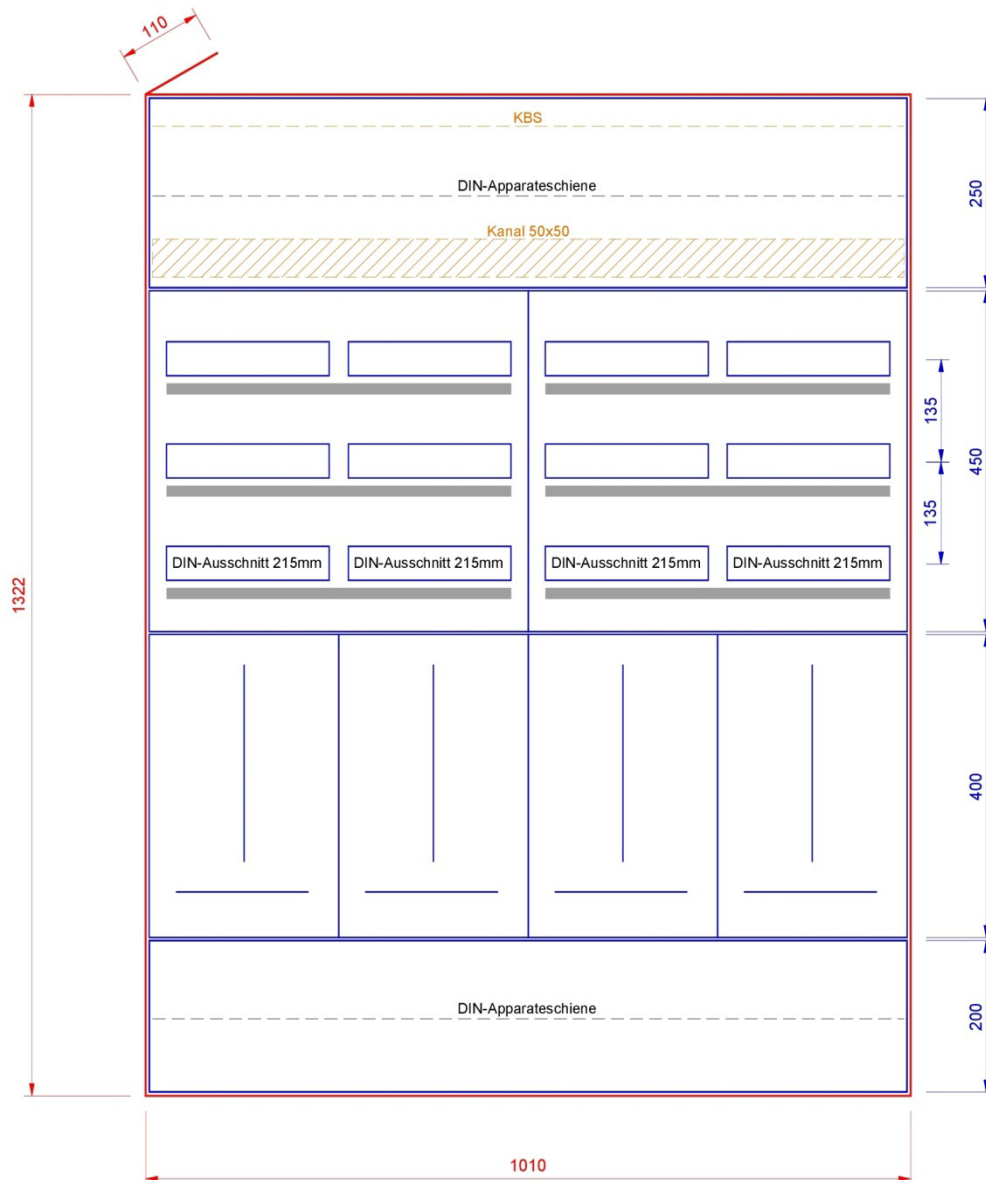

AR1244-450

Standard Ausführung

- Zählerplatten nach WV BE/JU/SO
- Kunststoffrohr M25 hinter Zählerplatte
- DIN-Apparateschiene im Abgangsfeld
- Abdeckungen PET-G hellgrau
- Bezeichnungstreifen

Option

- Verdrahtungskanal im Abgangsfeld
- KBS (Kabelbefestigungsschiene)