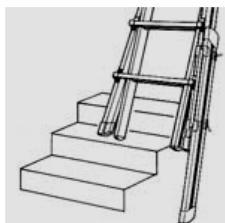

Hymer – Qualitäts – Alu-Leitern - T O P - Preise !!

Profi-Leitern - sehr Preiswert – günstig !

NEU:

Montagehilfe für:
– Anschläger, etc.

2-Tritt Aufstieg
+ Werkbank /kombiniert

Günstiger Preis !!

Fuss-Spitzen-Set
.-Spitze 70 mm lg.
für **Holme** - 60 bis 89 mm

Art. 0051'222
Set / = 2Stk. = **Preis auf Anfrage !**

Fuss-Spitzen-Set
.- Spitze 70 mm lg.
für **Traversen** -
49x30 + 60x22 + 60x30 mm

Art. 0050538
Set = 2 Stk. =

Universal-Traverse
für gängige Anlege-, Schiebe-,
+ Seilzugleitern, Holme 60 – 100 mm

Niveau-Ausgleich bis 350 mm
Ausklappbare Spitzen 70 mm
Traversenbreite ca. 91 cm

Art. 0050766
Set kompl. =

Leiterhalter an Dachrinne
sichern gegen verrutschen !
. - Sicherheit geht vor !!

Art. 051528
Set /= 2 Stk. =