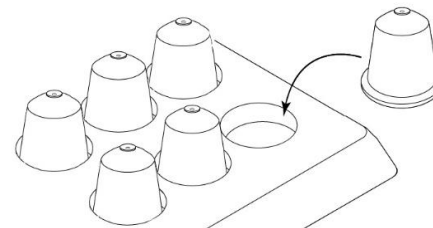

Fächer:

125 x 70 x 25mm (2x)
150 x 40 x 25mm (1x)
Ø 40mm (6x)

- Hergestellt aus hochwertiger, solider Buche
- Farbe: dunkelbraun (schwarz-braun)
- Abmessungen: L460 x B370 x H40mm (inkl. Wasserkocher H212/252mm)
- 3 Schichten Farbe nach den höchsten Standards (zertifiziert für IKEA)
- Anti-Diebstahl-System für Wasserkocherbasis
- 6 runde Fächer zur Aufbewahrung von Kaffeekapseln
- 4 Gumminoppen, um Ihre Möbel zu schützen
- Einfach zu reinigen (vollständig gerundete Ecken)
- Maßgeschneidert >100 Tablett
- **2 Jahre Garantie**

Einzige Eigenschaft:

Dieses Tablett bietet genügend Platz für die Aufbewahrung der Nespresso-Maschinenmodelle INISSIA, PIXIE oder CITIZ (max. Fläche 370 x 130 mm).

Ordentliche Aufbewahrung

Perfekte Passform!

Optional

Broschürenständer

Größe: A5
Hochwertiges Acryl
Integriert in das Tablett
(abnehmbar)

TIPP: Zeigen Sie Ihren Gästen die Bedienungsanleitung der Nespresso-Kaffeemaschine!

Porzellantassen Walküre

Hochwertiges Hotelporzellan
Größe: 20 cl
Lieferbar in 13 Farben
Gewinner des Red Dot
Design Award