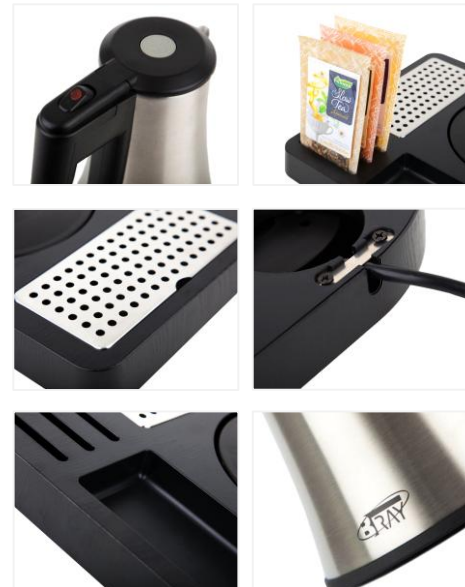

Hochwertige Materialien