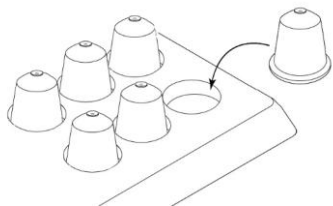

Ordentliche Aufbewahrung

Perfekte Passform!