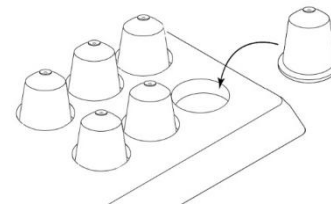

304 mattiert
Edelstahl

Automatische
Deckelöffnung

Entfernbarer
Anti-Kalk-Filter

Integrierte
Wasserkocher
mit Anti-Diebstahl

Einzigartige Eigenschaft:

Dieses Tablett bietet genügend Platz für die Aufbewahrung der Nespresso-Maschinenmodelle INISSIA, PIXIE oder CITIZ (max. Fläche 370 x 130 mm).

Ordentliche Aufbewahrung

Einfach zu reinigen

Die Fächer sind mit abgerundeten Ecken ausgestattet, die störendes Ablagern von Schmutz verhindern.

Abmessungen:
460 x 370 x 40mm
(höhe inkl. Wasserkocher 212mm)

Fächer:
Für Teebeutel: 125 x 70 x 25mm (2x)
Für Zucker/Milchtütchen: 150 x 40 x 25mm (1x)
Für Kaffeekapseln: ø 40mm (6x)