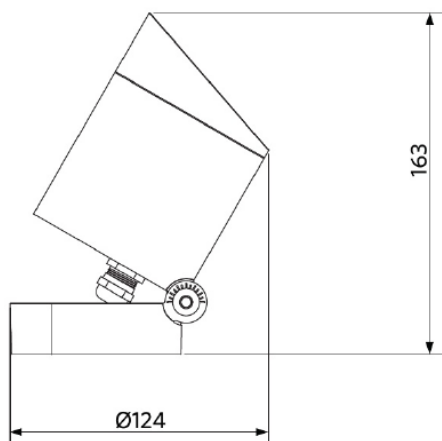

Anwendungen

Outdoor, Gewerbe, Gastro, Verkauf

Eigenschaften

- Aluminiumdruckgehäuse
- Einstellbarer Neigungswinkel von 180°
- Schutzklasse IP66 und Stoßfestigkeitsgrad IK07
- 1,5 m Kabel für einfache Installation
- flickerfreies Licht

Optionen

- Erdspiess optional erhältlich
- Lichtfarben: 3000K / 4000K

CRI 80

Dimensionen

Technische Daten

Länge/Durchmesser	163 mm - 83 mm
Abmessungen (B*H)	124 mm - 163 mm
Lichtstrom	60 lm - 1200 lm
Leistung	8 W - 15 W
Spannung	220 - 240 V
Frequenz	50/60 Hz
Leistungsfaktor	-
Treiber	-
Farbtemperatur	3000K / 4000K
Colour Rendering Index (CRI)	> 80
Abstrahlcharakteristik	abstrahlwinkel 36°
Steuerung	on/off

Material

Gewicht	0.72 kg
Material der Abdeckung	PC / PMMA
Material	Aluminium
Farbe	Schwarz

Umweltbedingungen

Einsatzgebiet	indoor & outdoor
Umgebungstemperatur	-30 °C bis +50 °C
Installationshöhe	Boden, 2 - 7 m
Schlagfestigkeit	IK 07, Schutzklasse I
Schutzart	IP66
Spezielles	witterungsresistente Schutzbeschichtung (prc)