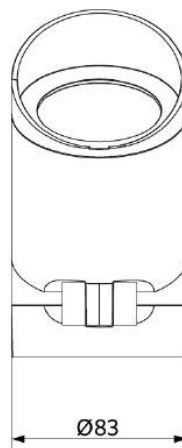

Anwendungen

Outdoor, Gewerbe, Gastro, Verkauf

Eigenschaften

- Aluminiumdruckgehäuse
- Einstellbarer Neigungswinkel von 180°
- Schutzklasse IP66 und Stoßfestigkeitsgrad IK07
- 1,5 m Kabel für einfache Installation
- flickerfreies Licht

Optionen

- Erdspiess optional erhältlich
- Lichtfarben: 3000K / 4000K

CRI 80

Dimensionen

Technische Daten

Länge/Durchmesser	163 mm - 83 mm
Abmessungen (B*H)	124 mm - 163 mm
Lichtstrom	60 lm - 1200 lm
Leistung	8 W - 15 W
Spannung	220 - 240 V
Frequenz	50/60 Hz
Leistungsfaktor	-
Treiber	-
Farbtemperatur	3000K / 4000K
Colour Rendering Index (CRI)	> 80
Abstrahlcharakteristik	abstrahlwinkel 36°
Steuerung	on/off

Material

Gewicht	0.72 kg
Material der Abdeckung	PC / PMMA
Material	Aluminium
Farbe	Schwarz

Umweltbedingungen

Einsatzgebiet	indoor & outdoor
Umgebungstemperatur	-30 °C bis +50 °C
Installationshöhe	Boden, 2 - 7 m
Schlagfestigkeit	IK 07, Schutzklasse I
Schutzart	IP66
Spezielles	witterungsresistente Schutzbeschichtung (prc)