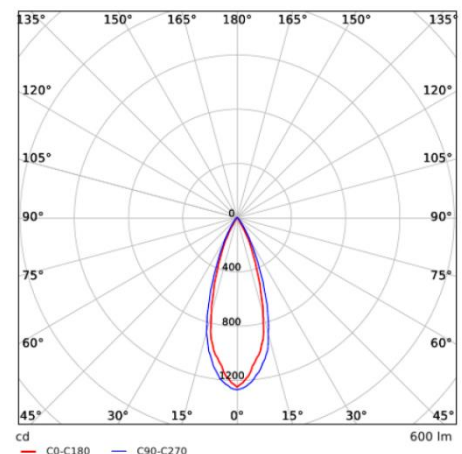

Optionen

- Erdspiess optional erhältlich
- Lichtfarben: 3000K / 4000K

CRI 80

Dimensionen

Technische Daten

Länge/Durchmesser	163 mm - 83 mm
Abmessungen (B*H)	124 mm - 163 mm
Lichtstrom	60 lm - 1200 lm
Leistung	8 W - 15 W
Spannung	220 - 240 V
Frequenz	50/60 Hz
Leistungsfaktor	-
Treiber	-
Farbtemperatur	3000K / 4000K
Colour Rendering Index (CRI)	> 80
Abstrahlcharakteristik	abstrahlwinkel 36°
Steuerung	on/off