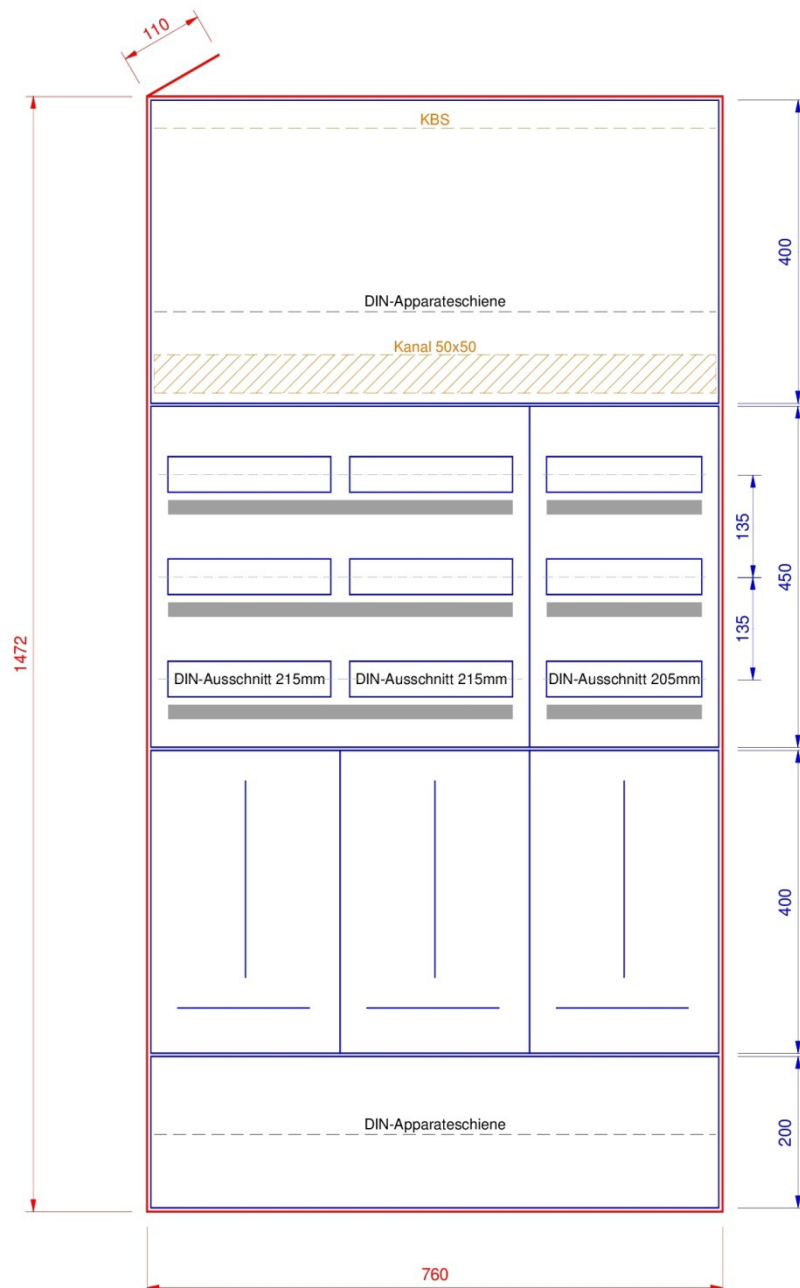

AR1333-450

Standard Ausführung

- Zählerplatten nach WV BE/JU/SO
- Kunststoffrohr M25 hinter Zählerplatte
- DIN-Apparateschiene im Abgangsfeld
- Abdeckungen PET-G hellgrau
- Bezeichnungstreifen

Option

- Verdrahtungskanal im Abgangsfeld
- KBS (Kabelbefestigungsschiene)