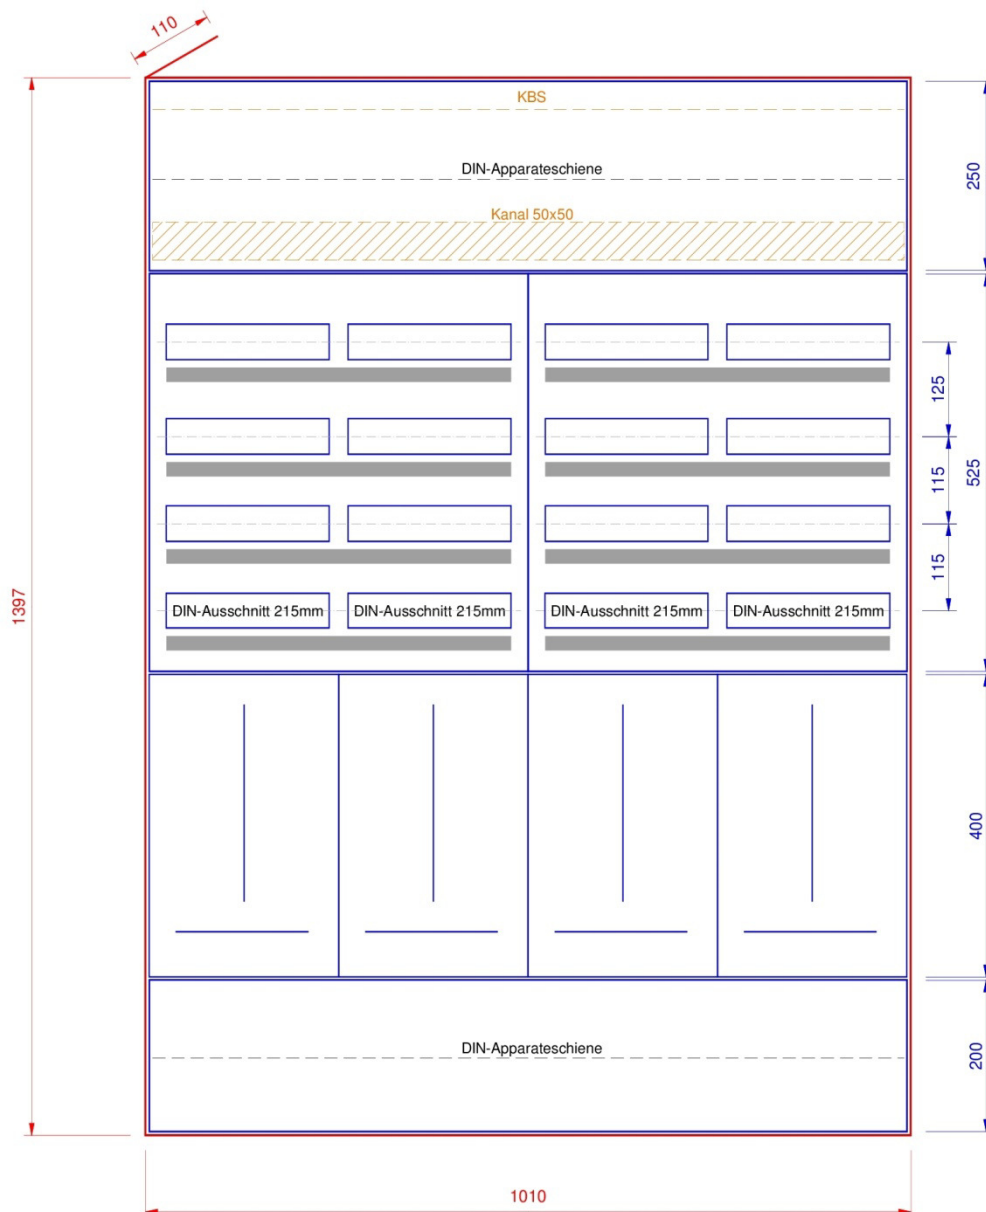

AR1344-4

Standard Ausführung

- Zählerplatten nach WV BE/JU/SO
- Kunststoffrohr M25 hinter Zählerplatte
- DIN-Apparateschiene im Abgangsfeld
- Abdeckungen PET-G hellgrau
- Bezeichnungstreifen

Option

- Verdrahtungskanal im Abgangsfeld
- KBS (Kabelbefestigungsschiene)