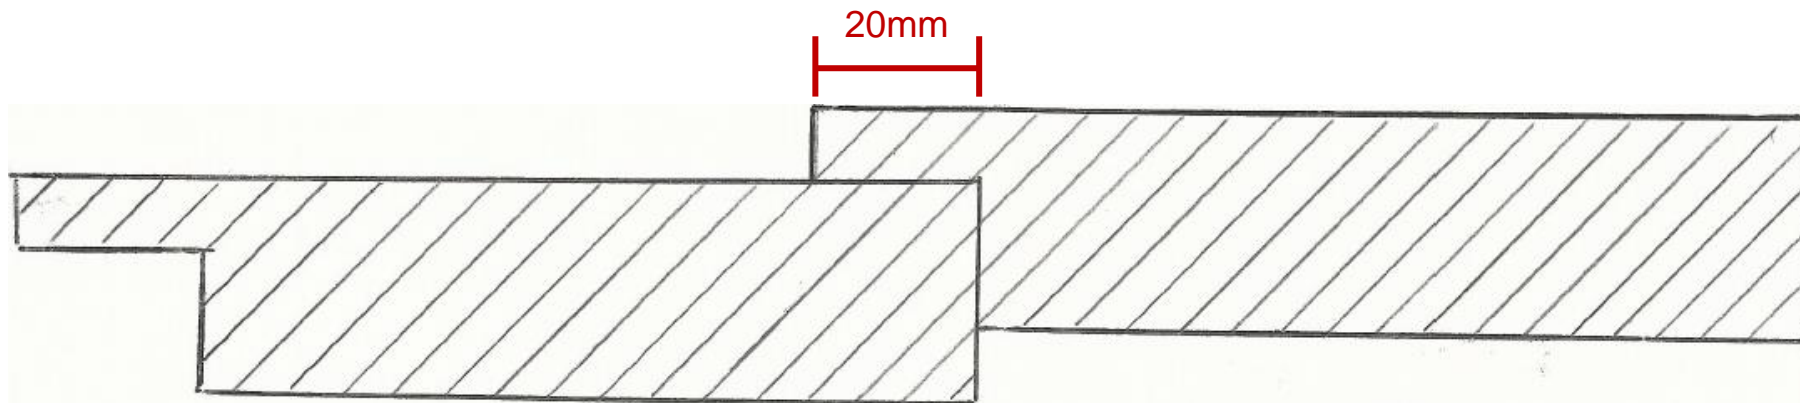

Profil Nr. 44

Aussenschalung gehobelt, auf Wunsch geschliffen

Aussenschalung sägeroh, Rückseite verdickt fein gesägter Gatterschnitt

Stülpchalung gefälzt für horizontale Montage

Dicken: 21mm – 29mm

Profil Nr. 45

Aussenschalung gehobelt, auf Wunsch geschliffen

Aussenschalung sägeroh, Rückseite verdickt fein gesägter Gatterschnitt

Stülpchalung genutet für horizontale Montage

Dicken: 21mm – 29mm