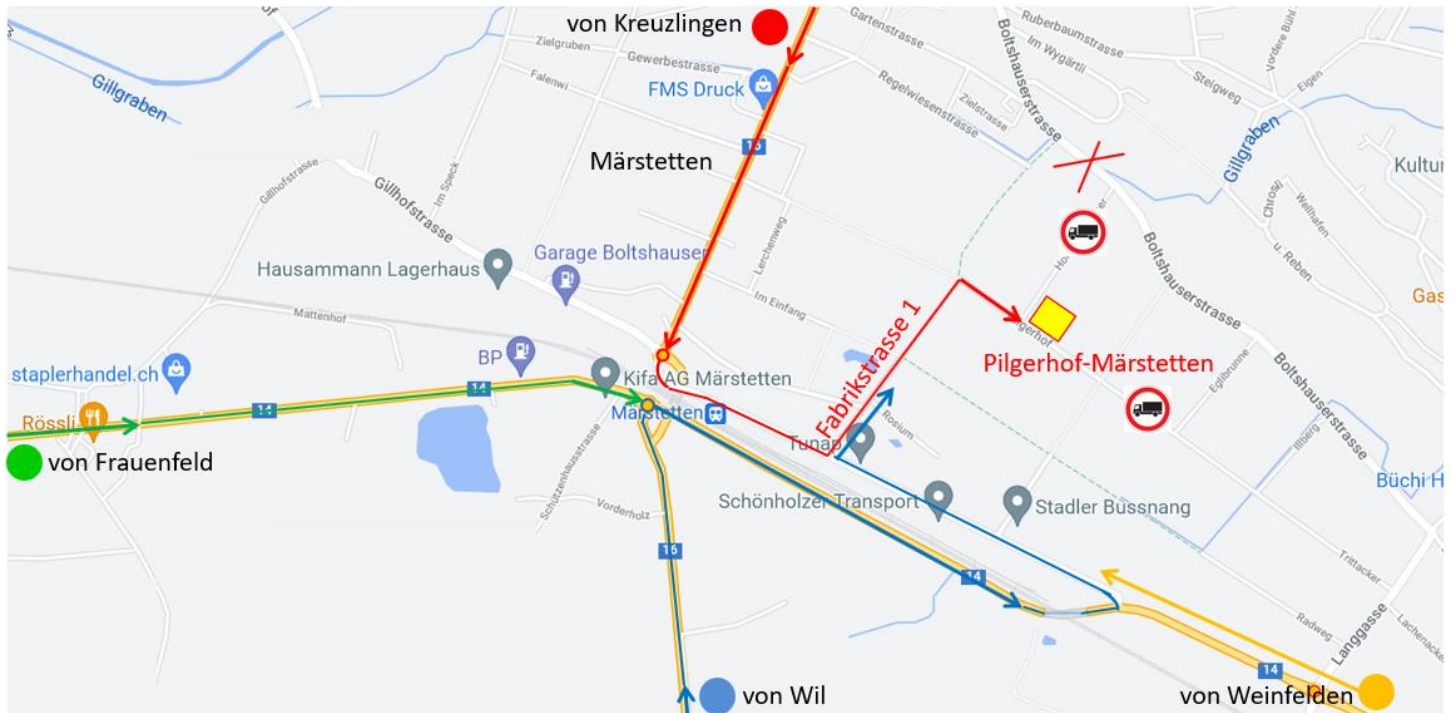

wieland
beeren

wieland beeren
Pilgerhof 1, 8560 Märstetten, Schweiz
(-> Zufahrt über «Fabrikstrasse»)
Tel. +41 71 657 26 65
N: +41 79 636 87 19
info@wieland-beeren.ch

Zufahrt für Camions/LKW

5.5.2022

Wichtig: Zufahrt von Süden (über "Fabrikstrasse")

Wichtig: zum Ablad rückwärts auf Westseite des Betriebes