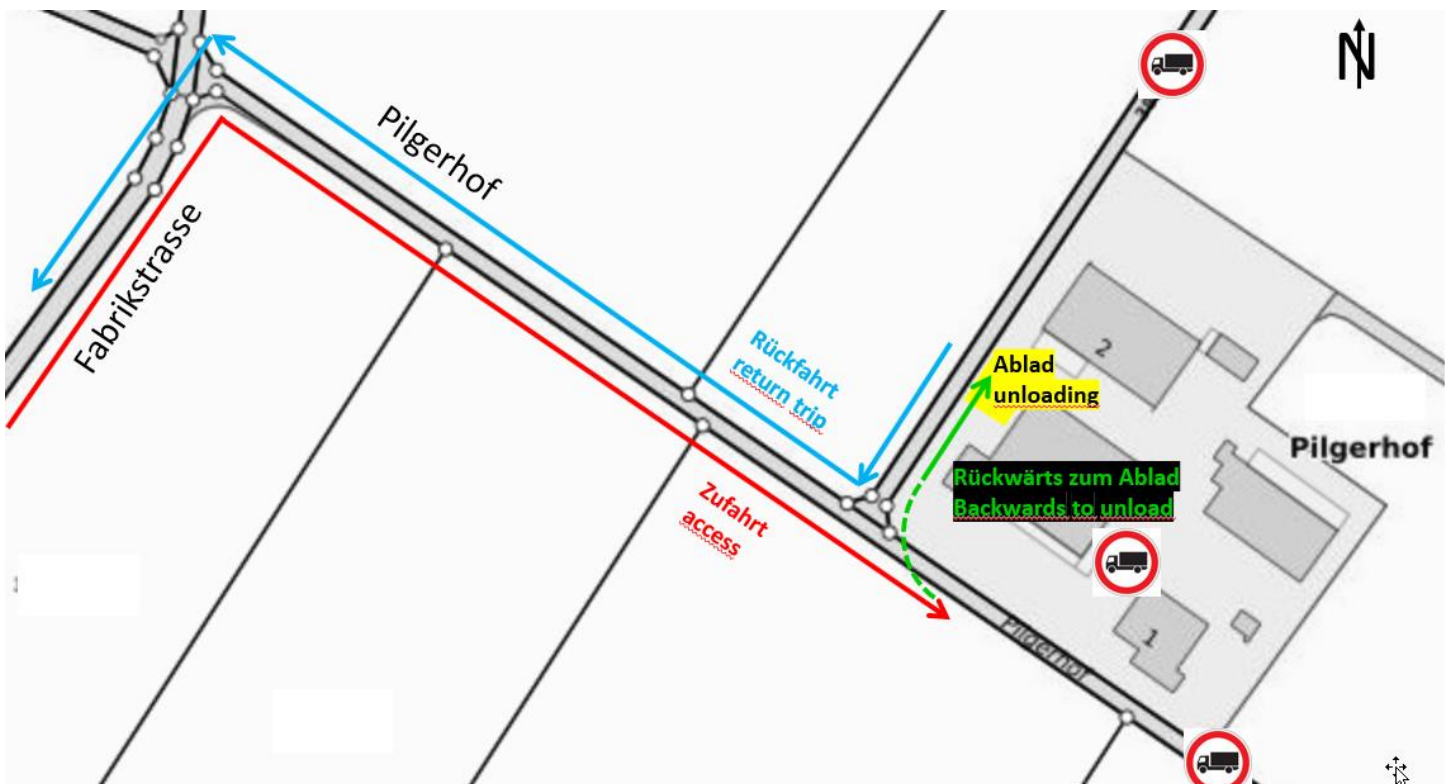

wieland
beeren

wieland beeren
Pilgerhof 1, 8560 Märstetten, Schweiz
(-> Zufahrt über «Fabrikstrasse»)
Tel. +41 71 657 26 65
N: +41 79 636 87 19
info@wieland-beeren.ch

Zufahrt für Camions/LKW

5.5.2022

Wichtig: Zufahrt von Süden (über "Fabrikstrasse")

Wichtig: zum Ablad rückwärts auf Westseite des Betriebes