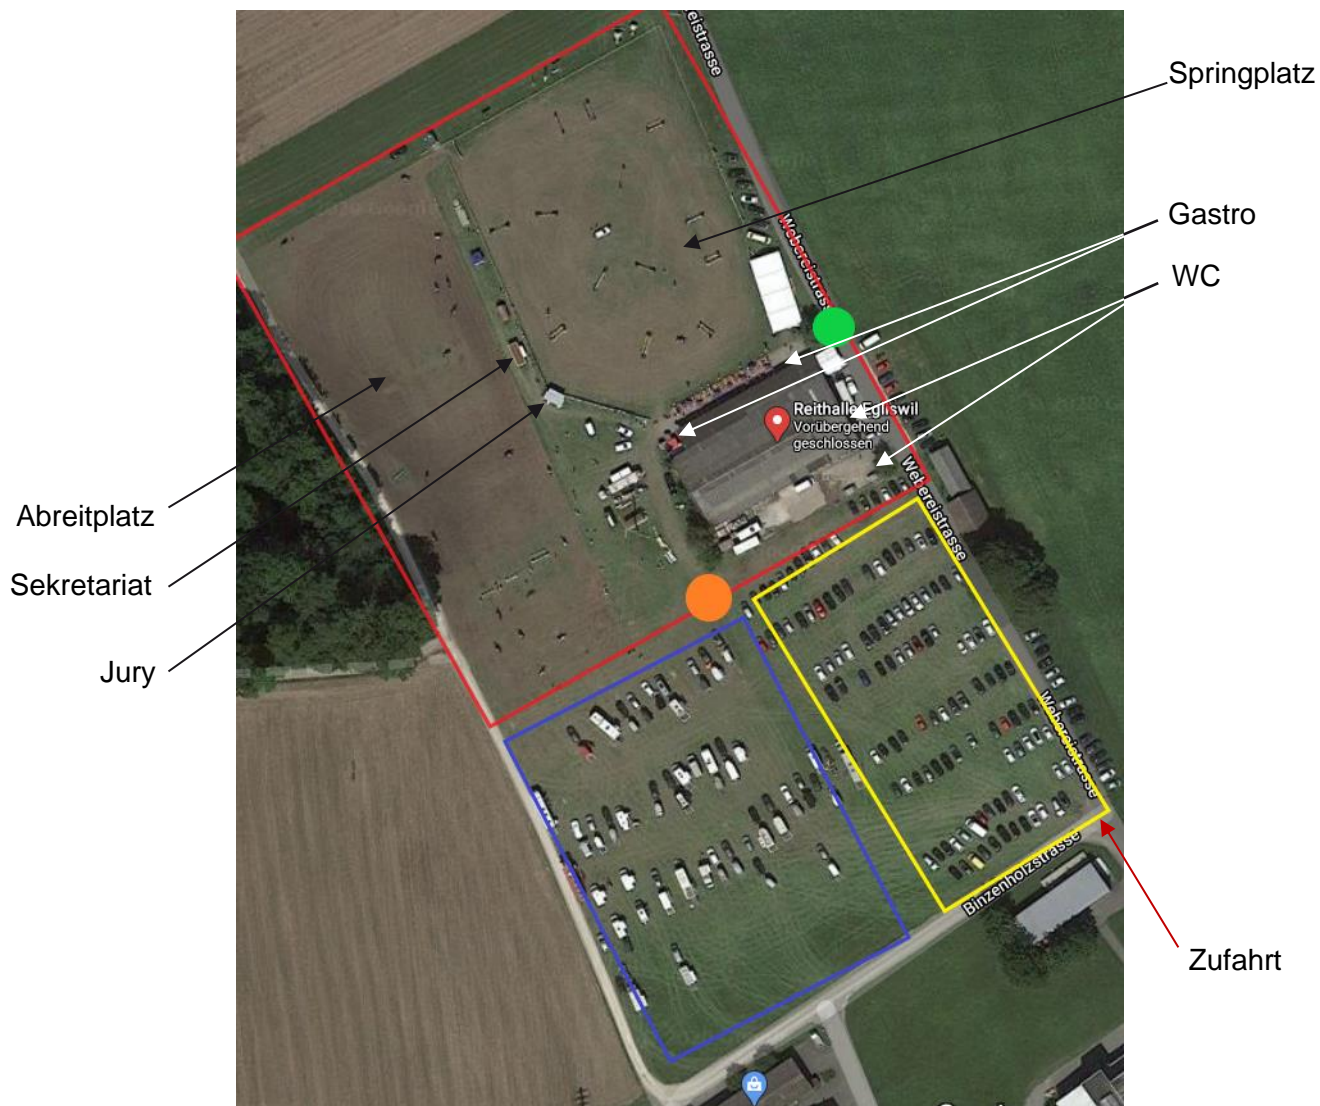

Reitverein Hallwil

Reithalle Binzenholz
Webereistrasse
5704 Egliswil

info@rv-hallwil.ch
www.rv-hallwil.ch

Veranstaltungsgelände

Eingang Reiter und Begleitperson

Parkplatz Besucher

Eingang Besucher

Parkplatz Reiter