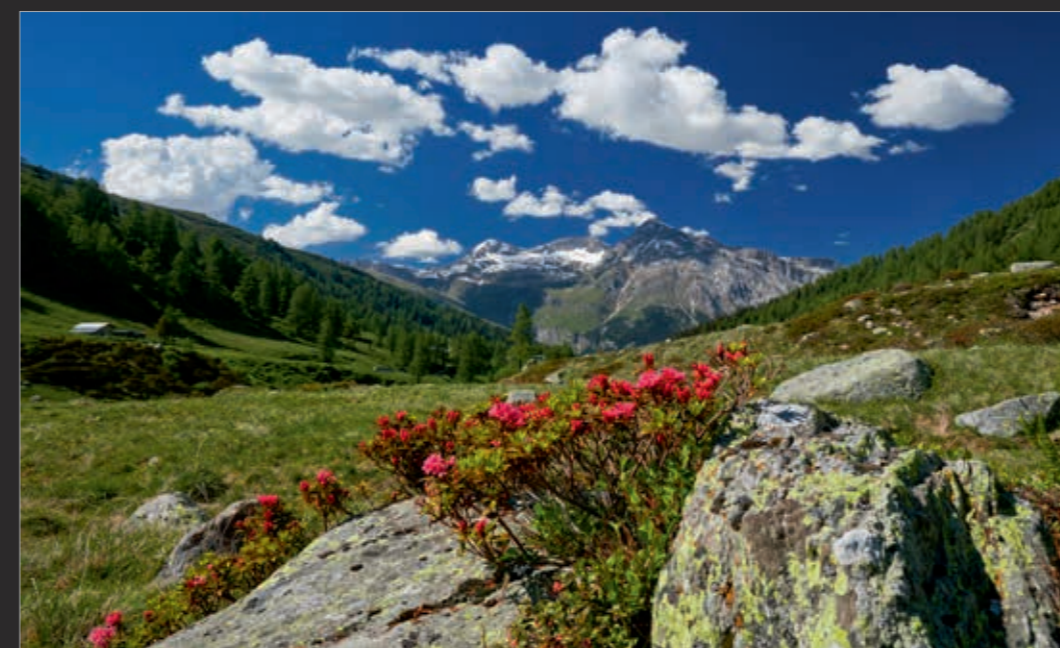

**SWITZERLAND
FANTASTIC NATURE**

2022

**SWITZERLAND
FANTASTIC NATURE**

2022

SWITZERLAND
FANTASTIC NATURE 2022

Kalenderkonzept:
Grossformatkalender 68 x 50 cm

Stimmungsbilder von
Schweizer Landschaften

Bilder: **PHOTOGRAPHY**
DIETZ **DIETZ**