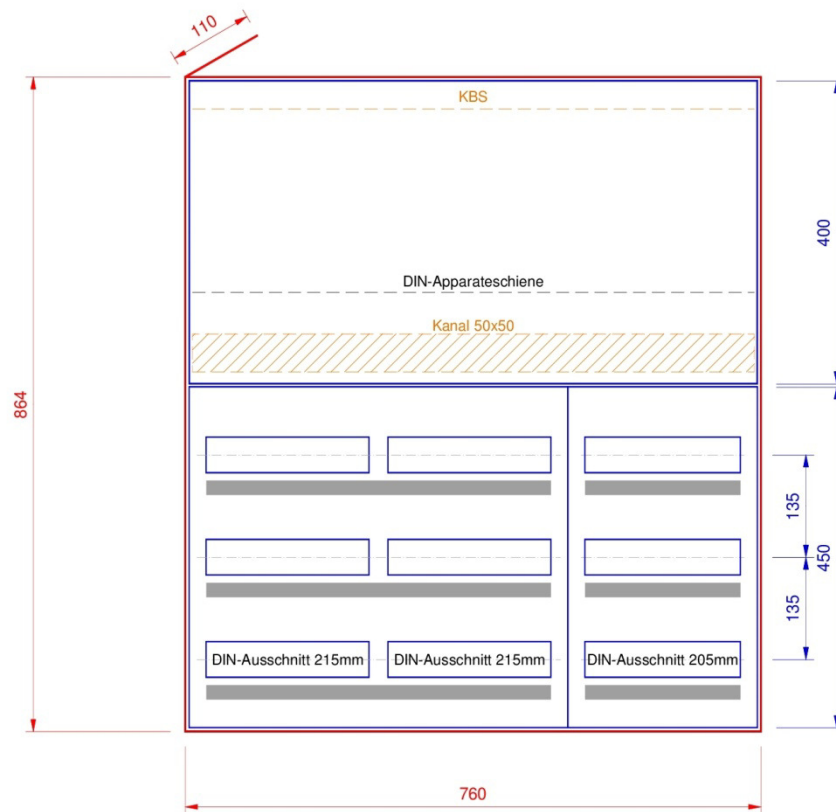

## AR803-450

### Standard Ausführung

- Zählerplatten nach WV BE/JU/SO
- Kunststoffrohr M25 hinter Zählerplatte
- DIN-Apparateschiene im Abgangsfeld
- Abdeckungen PET-G hellgrau
- Bezeichnungstreifen

### Option

- Verdrahtungskanal im Abgangsfeld
- KBS (Kabelbefestigungsschiene)