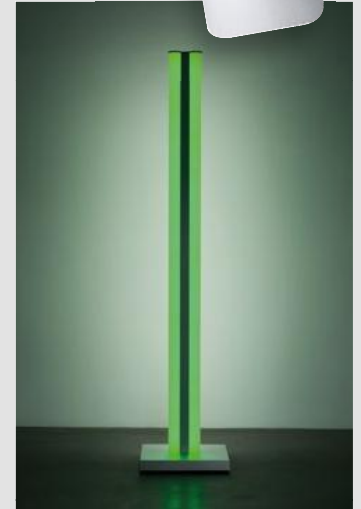

## Albedo spire

Eine Lichtsäule für die perfekte Inszenierung.

Die Albedo spire ist Lichtobjekt und effiziente Leuchte in einem. Sie bietet mit nur einer Lichtquelle vielfältige Lichtstimmungen, ein farbiges Ambiente und eine indirekte Beleuchtung.

# Ihrer Kreativität sind keine Grenzen gesetzt.

Die **Albedo spire** ist mit **8 vorprogrammierten Lichtstimmungen** und einem zusätzlichen Speicherplatz für Ihr individuelles Lichtambiente ausgestattet.

Alle Lichtstimmungen und Funktionen lassen sich bequem über eine Fernbedienung steuern.

NORMALLICHT \*

LESEN \*

SUNSET \*

GREENTEA \*

ANTARCTICA \*

FUEGO \*

NIGHTLIFE \*

## Albedo spire

- Innovative, dynamische Lichtsteuerung
- Warm- und kaltweiss stufenlos einstellbar
- Farbiges Ambiente-Licht
- Stufenlos dimmbar
- 8 vorprogrammierte Lichtstimmungen
- Speicherplatz für eigene Lichtstimmung
- Integrierter Tageslicht- und Präsenzsensoren
- IR-Fernbedienung
- Extrem hohe Lichtleistung von 600 Watt – bei nur 100 W Leistungsaufnahme
- 26 Jahre Lebensdauer bei einem täglichen Betrieb von 8 Stunden
- 3 Jahre Garantie
- Swiss Made