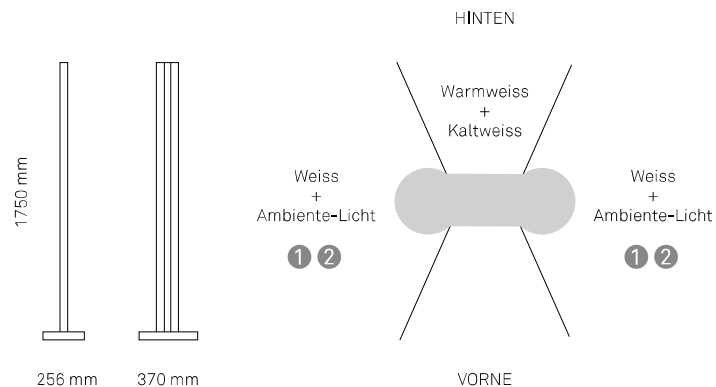

## Albedo spire

Eine Lichtsäule für die perfekte Inszenierung.

Die Albedo spire ist Lichtobjekt und effiziente Leuchte in einem. Sie bietet mit nur einer Lichtquelle vielfältige Lichtstimmungen, ein farbiges Ambiente und eine indirekte Beleuchtung.

Alle Lichtstimmungen und Funktionen lassen sich bequem über eine Fernbedienung steuern.

NORMALLICHT \*

LESEN \*

SUNSET \*

GREENTEA \*

ANTARCTICA \*

FUEGO \*

NIGHTLIFE \*

ABWESENHEIT \*

\* Beschreibung der Lichtstimmung siehe Seite 22/23

## Albedo spire

- Innovative, dynamische Lichtsteuerung
- Warm- und kaltweiss stufenlos einstellbar
- Farbiges Ambiente-Licht
- Stufenlos dimmbar
- 8 vorprogrammierte Lichtstimmungen
- Speicherplatz für eigene Lichtstimmung
- Integrierter Tageslicht- und Präsenzsensoren
- IR-Fernbedienung
- Extrem hohe Lichtleistung von 600 Watt – bei nur 100 W Leistungsaufnahme
- 26 Jahre Lebensdauer bei einem täglichen Betrieb von 8 Stunden
- 3 Jahre Garantie
- Swiss Made