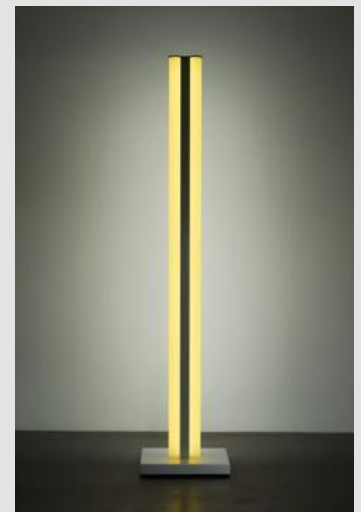

## Albedo spire

Eine Lichtsäule für die perfekte Inszenierung.

Die Albedo spire ist Lichtobjekt und effiziente Leuchte in einem. Sie bietet mit nur einer Lichtquelle vielfältige Lichtstimmungen, ein farbiges Ambiente und eine indirekte Beleuchtung.

Alle Lichtstimmungen und Funktionen lassen sich bequem über eine Fernbedienung steuern.

NORMALLICHT \*

LESEN \*

SUNSET \*

GREENTEA \*

ANTARCTICA \*

FUEGO \*

NIGHTLIFE \*

## Albedo spire

- Innovative, dynamische Lichtsteuerung
- Warm- und kaltweiss stufenlos einstellbar
- Farbiges Ambiente-Licht
- Stufenlos dimmbar
- 8 vorprogrammierte Lichtstimmungen
- Speicherplatz für eigene Lichtstimmung
- Integrierter Tageslicht- und Präsenzsensoren
- IR-Fernbedienung
- Extrem hohe Lichtleistung von 600 Watt – bei nur 100 W Leistungsaufnahme
- 26 Jahre Lebensdauer bei einem täglichen Betrieb von 8 Stunden
- 3 Jahre Garantie
- Swiss Made