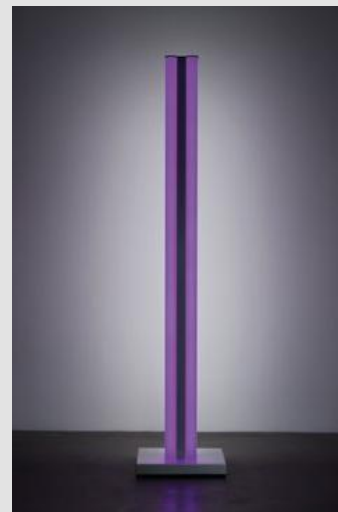

## Albedo spire

Eine Lichtsäule für die perfekte Inszenierung.

Die Albedo spire ist Lichtobjekt und effiziente Leuchte in einem. Sie bietet mit nur einer Lichtquelle vielfältige Lichtstimmungen, ein farbiges Ambiente und eine indirekte Beleuchtung.

Alle Lichtstimmungen und Funktionen lassen sich bequem über eine Fernbedienung steuern.

NORMALLICHT \*

LESEN \*

SUNSET \*

GREENTEA \*

ANTARCTICA \*

FUEGO \*

NIGHTLIFE \*

## Albedo spire

- Innovative, dynamische Lichtsteuerung
- Warm- und kaltweiss stufenlos einstellbar
- Farbiges Ambiente-Licht
- Stufenlos dimmbar
- 8 vorprogrammierte Lichtstimmungen
- Speicherplatz für eigene Lichtstimmung
- Integrierter Tageslicht- und Präsenzsensoren
- IR-Fernbedienung
- Extrem hohe Lichtleistung von 600 Watt – bei nur 100 W Leistungsaufnahme
- 26 Jahre Lebensdauer bei einem täglichen Betrieb von 8 Stunden
- 3 Jahre Garantie
- Swiss Made