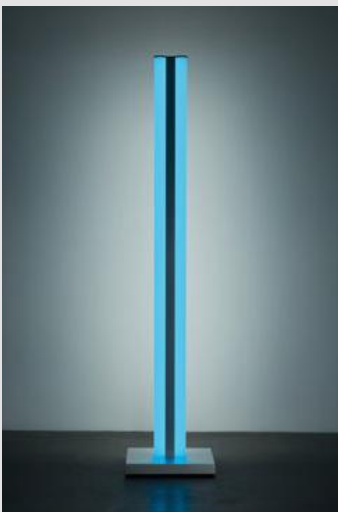

## Albedo spire

Eine Lichtsäule für die perfekte Inszenierung.

Die Albedo spire ist Lichtobjekt und effiziente Leuchte in einem. Sie bietet mit nur einer Lichtquelle vielfältige Lichtstimmungen, ein farbiges Ambiente und eine indirekte Beleuchtung.

Alle Lichtstimmungen und Funktionen lassen sich bequem über eine Fernbedienung steuern.

NORMALLICHT \*

LESEN \*

SUNSET \*

GREENTEA \*

ANTARCTICA \*

FUEGO \*

NIGHTLIFE \*

## Albedo spire

- Innovative, dynamische Lichtsteuerung
- Warm- und kaltweiss stufenlos einstellbar
- Farbiges Ambiente-Licht
- Stufenlos dimmbar
- 8 vorprogrammierte Lichtstimmungen
- Speicherplatz für eigene Lichtstimmung
- Integrierter Tageslicht- und Präsenzsensoren
- IR-Fernbedienung
- Extrem hohe Lichtleistung von 600 Watt – bei nur 100 W Leistungsaufnahme
- 26 Jahre Lebensdauer bei einem täglichen Betrieb von 8 Stunden
- 3 Jahre Garantie
- Swiss Made