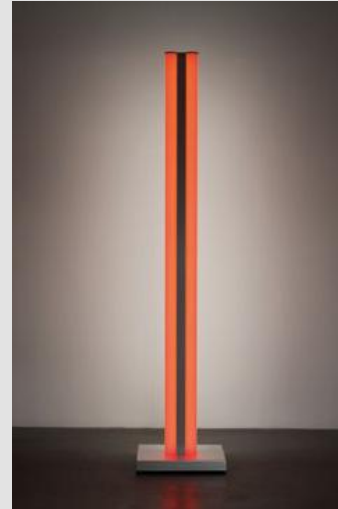

Ihrer Kreativität sind keine Grenzen gesetzt.

Die **Albedo spire** ist mit **8 vorprogrammierten Lichtstimmungen** und einem zusätzlichen Speicherplatz für Ihr individuelles Lichtambiente ausgestattet.

Alle Lichtstimmungen und Funktionen lassen sich bequem über eine Fernbedienung steuern.

SUNSET *

* Beschreibung der Lichtstimmung siehe Seite 22/23