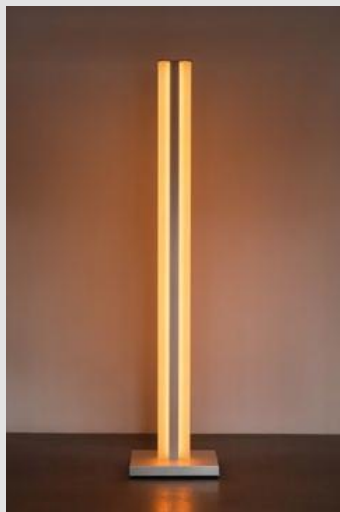

## Albedo spire

Eine Lichtsäule für die perfekte Inszenierung.

Die Albedo spire ist Lichtobjekt und effiziente Leuchte in einem. Sie bietet mit nur einer Lichtquelle vielfältige Lichtstimmungen, ein farbiges Ambiente und eine indirekte Beleuchtung.

Alle Lichtstimmungen und Funktionen lassen sich bequem über eine Fernbedienung steuern.

NORMALLICHT \*

LESEN \*

SUNSET \*

GREENTEA \*

ANTARCTICA \*

FUEGO \*

NIGHTLIFE \*

## Albedo spire

- Innovative, dynamische Lichtsteuerung
- Warm- und kaltweiss stufenlos einstellbar
- Farbiges Ambiente-Licht
- Stufenlos dimmbar
- 8 vorprogrammierte Lichtstimmungen
- Speicherplatz für eigene Lichtstimmung
- Integrierter Tageslicht- und Präsenzsensoren
- IR-Fernbedienung
- Extrem hohe Lichtleistung von 600 Watt – bei nur 100 W Leistungsaufnahme
- 26 Jahre Lebensdauer bei einem täglichen Betrieb von 8 Stunden
- 3 Jahre Garantie
- Swiss Made