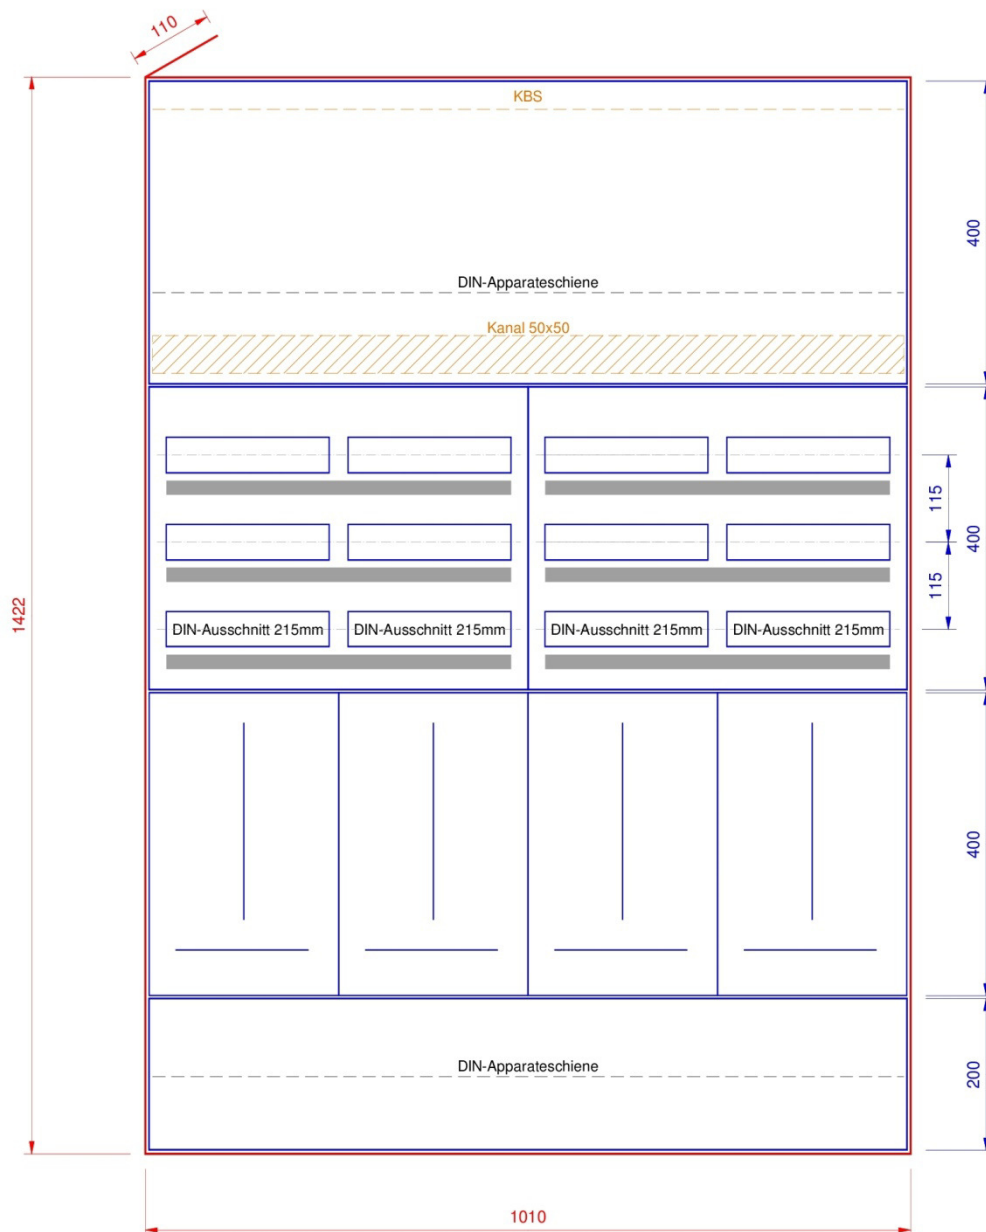

AR1344

Standard Ausführung

- Zählerplatten nach WV BE/JU/SO
- Kunststoffrohr M25 hinter Zählerplatte
- DIN-Apparateschiene im Abgangsfeld
- Abdeckungen PET-G hellgrau
- Bezeichnungsstreifen

Option

- Verdrahtungskanal im Abgangsfeld
- KBS (Kabelbefestigungsschiene)