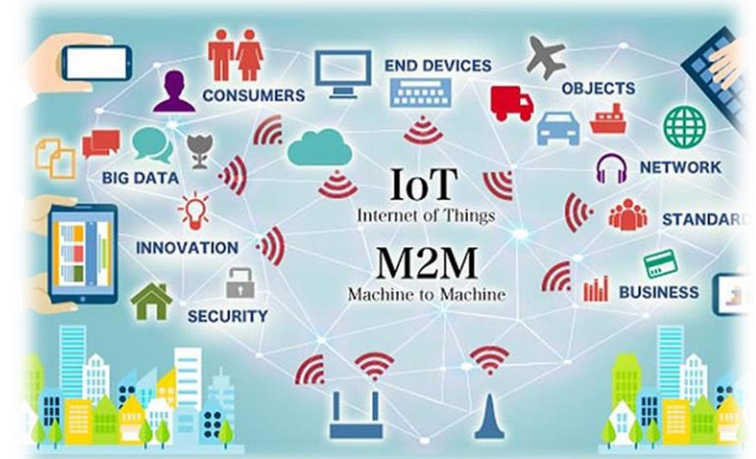

... Sie haben in einem Gebäude kein Empfang

Das heisst...

- Telefonisch nicht erreichbar
- Zahlungen über Smartphone unmöglich
- Keinen Internet-Zugang
- Keine Online Dienste
  (Bsp. Freischaltung Ladestationen, etc.)
- Miete von Autos und Elektro-Fahrräder unmöglich
- IoT / M2M Lösungen undenkbar