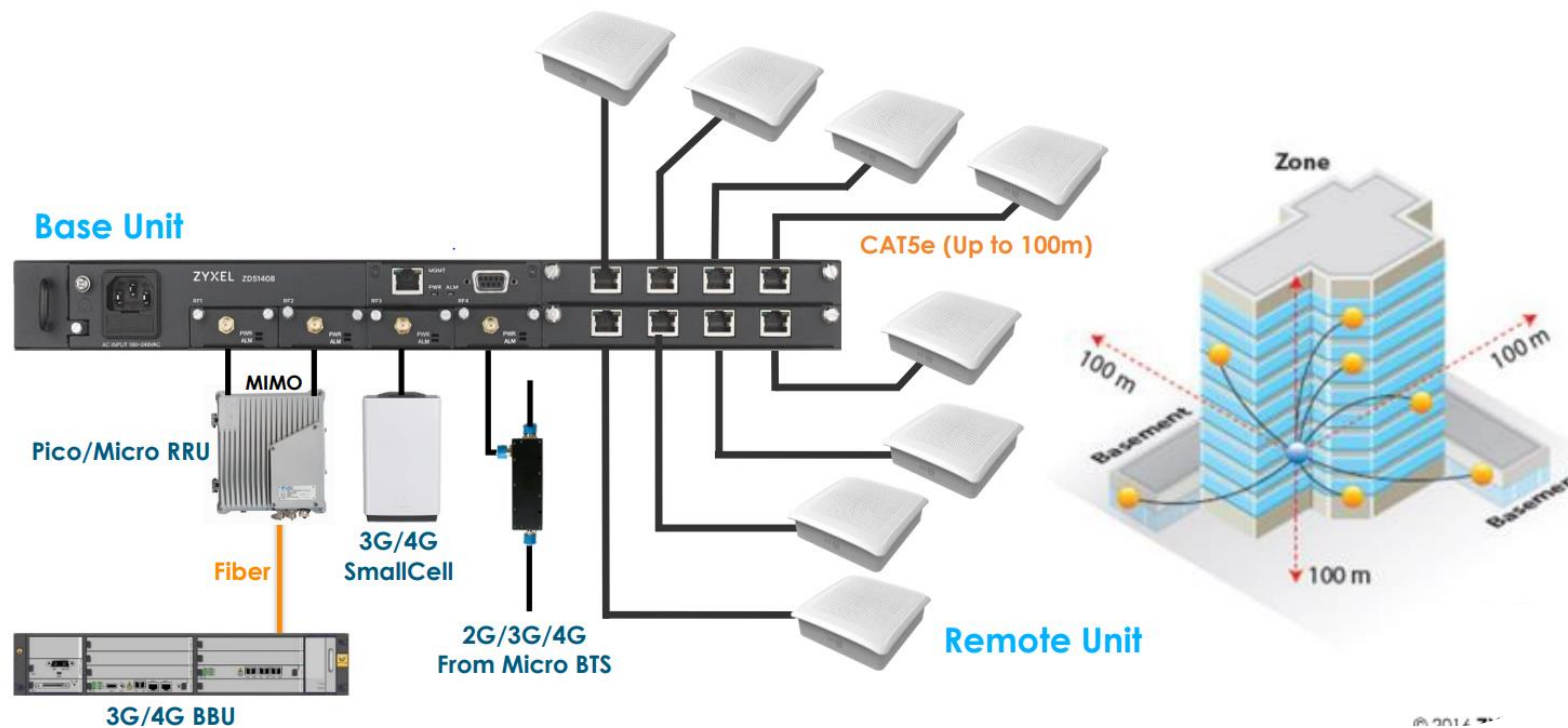

Inhouse Coverage Systeme – Repeater Lösung

Zone DAS Lösung

Die Provider Vorgaben

- Nur akkreditierte Unternehmen
- Ausschliesslich CH zugelassene Hardware
- Klare Vorgaben zu Konfigurationen

Swisscom

- Maximal 20 Innen Antennen
- Keine Aktiv-Komponenten