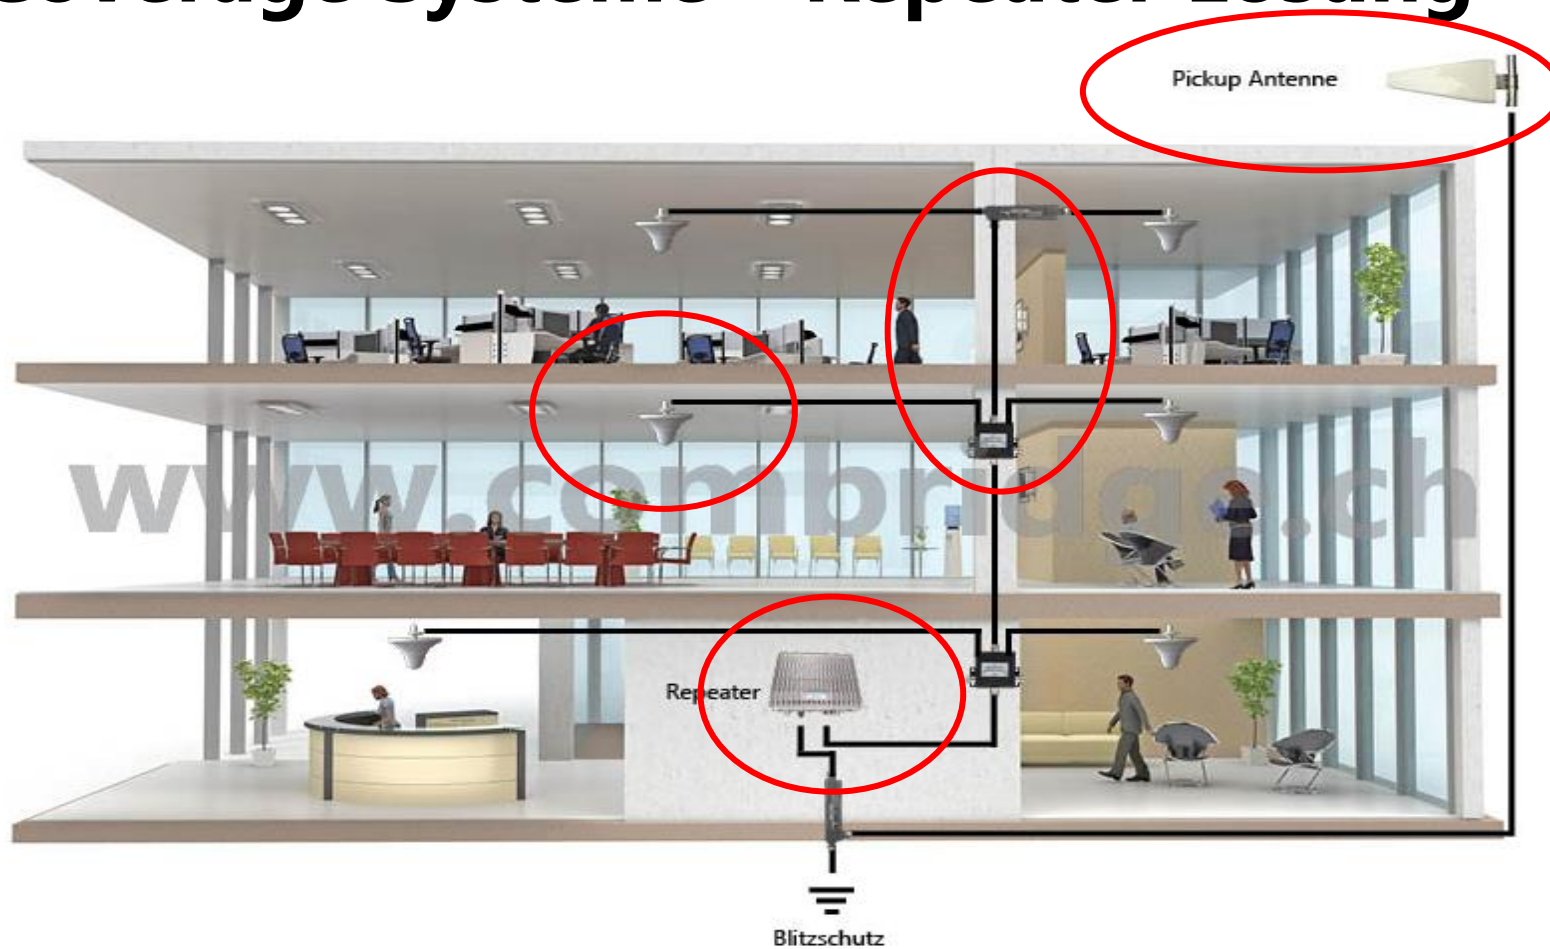

Inhouse Coverage Systeme – Repeater Lösung

Zone DAS Lösung

Die Provider Vorgaben

- Nur akkreditierte Unternehmen
- Ausschliesslich CH zugelassene Hardware
- Klare Vorgaben zu Konfigurationen

Swisscom

- Maximal 20 Innen Antennen
- Keine Aktiv-Komponenten