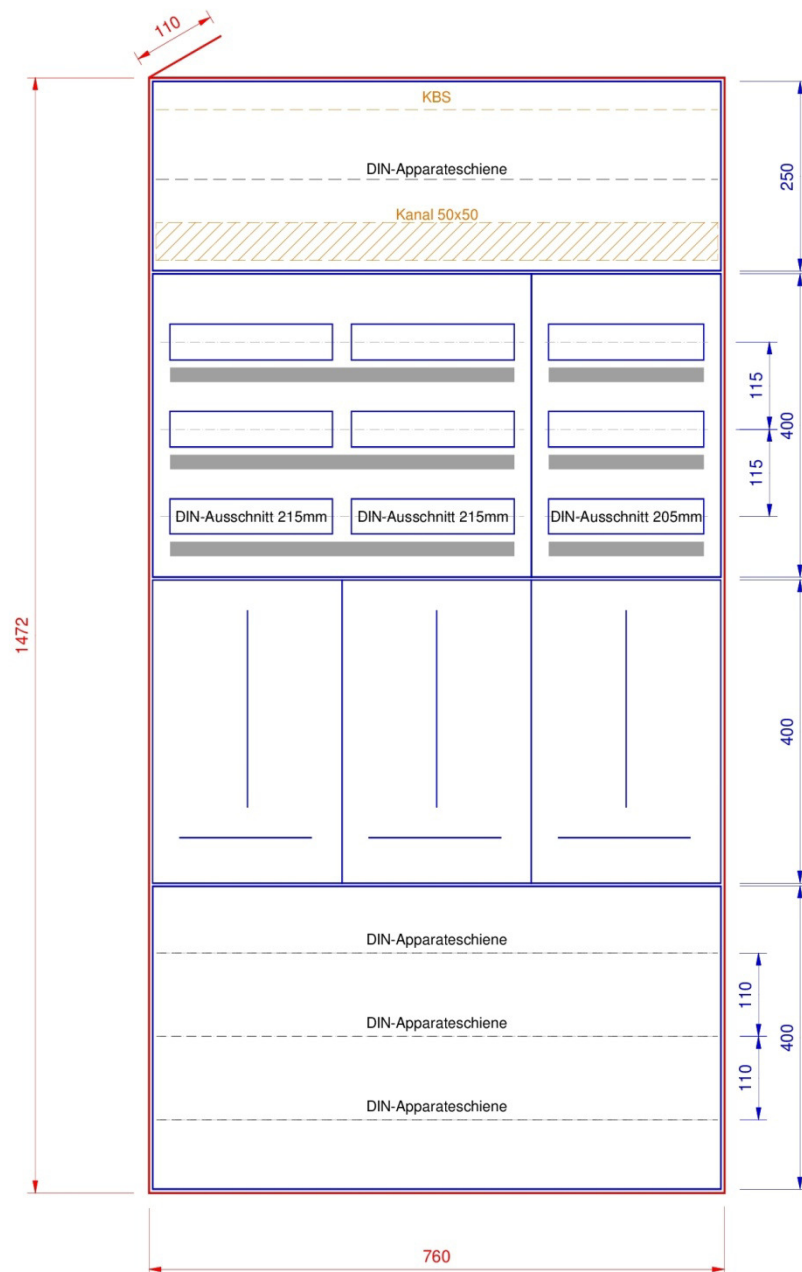

AR1433

Standard Ausführung

- Zählerplatten nach WV BE/JU/SO
- Kunststoffrohr M25 hinter Zählerplatte
- DIN-Apparateschiene im Abgangsfeld
- Abdeckungen PET-G hellgrau
- Bezeichnungstreifen

Option

- Verdrahtungskanal im Abgangsfeld
- KBS (Kabelbefestigungsschiene)
- Apparatfeld mit 450mm höhe