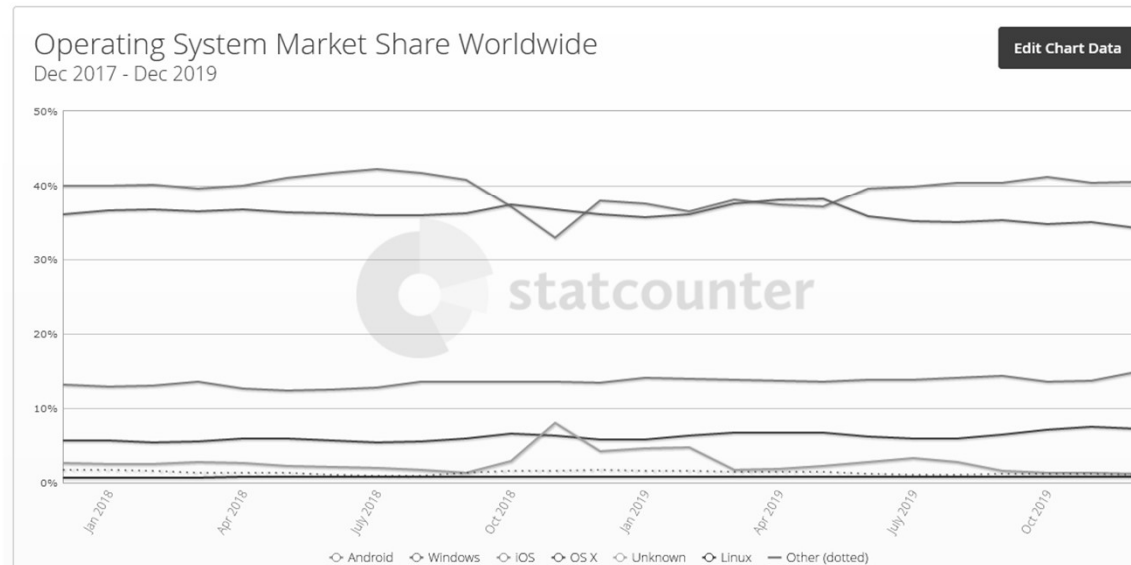

## Neuigkeiten, Entwicklungen, Trends

Vortrag von Vince E. Abea am CompuTreff vom 29.01.2020 in Horgen

**14. JANUAR 2020**  
ENDE DES WINDOWS 7 SUPPORTS

Windows 7 ist weiterhin lauffähig,  
erhält aber nach elf Jahren Unterstützung  
ab 14. Januar 2020 keine Sicherheitsupdates mehr  
(analog Windows XP und Vista)

# BETRIEBSSYSTEMEN-MARKTANTEILE WELTWEIT