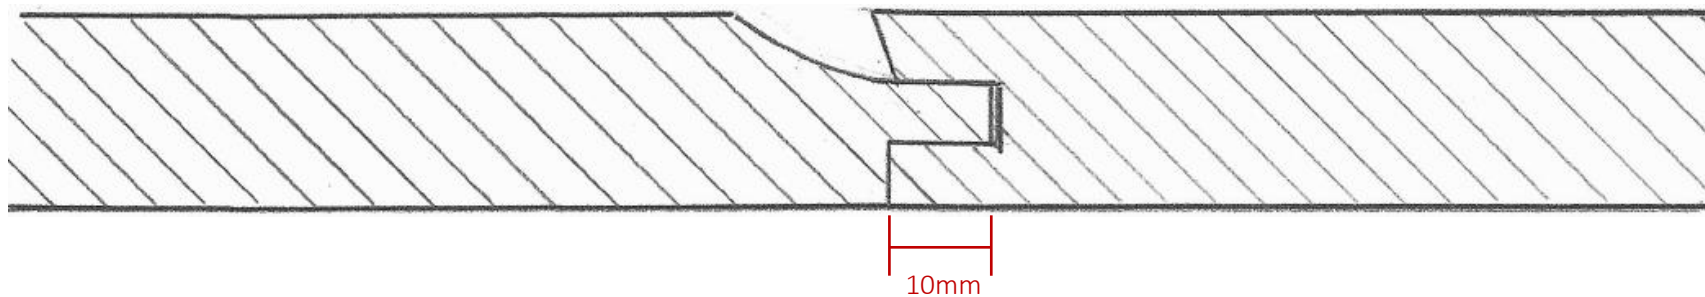

Profil Nr. 41

Aussenschalung gehobelt, auf Wunsch geschliffen

Aussenschalung sägeroh, Rückseite verdickt fein gesägter Gatterschnitt

Chaletschalung mit Hohlkehle
mit Sichtnut 15mm für horizontale Montage

Dicken: 21mm – 29mm

Profil Nr. 42

Aussenschalung gehobelt, auf Wunsch geschliffen

Aussenschalung sägeroh, Rückseite verdickt fein gesägter Gatterschnitt

Chaletschalung mit Fas mit Sichtnut 13mm

für horizontale Montage

Dicken: 21mm – 29mm