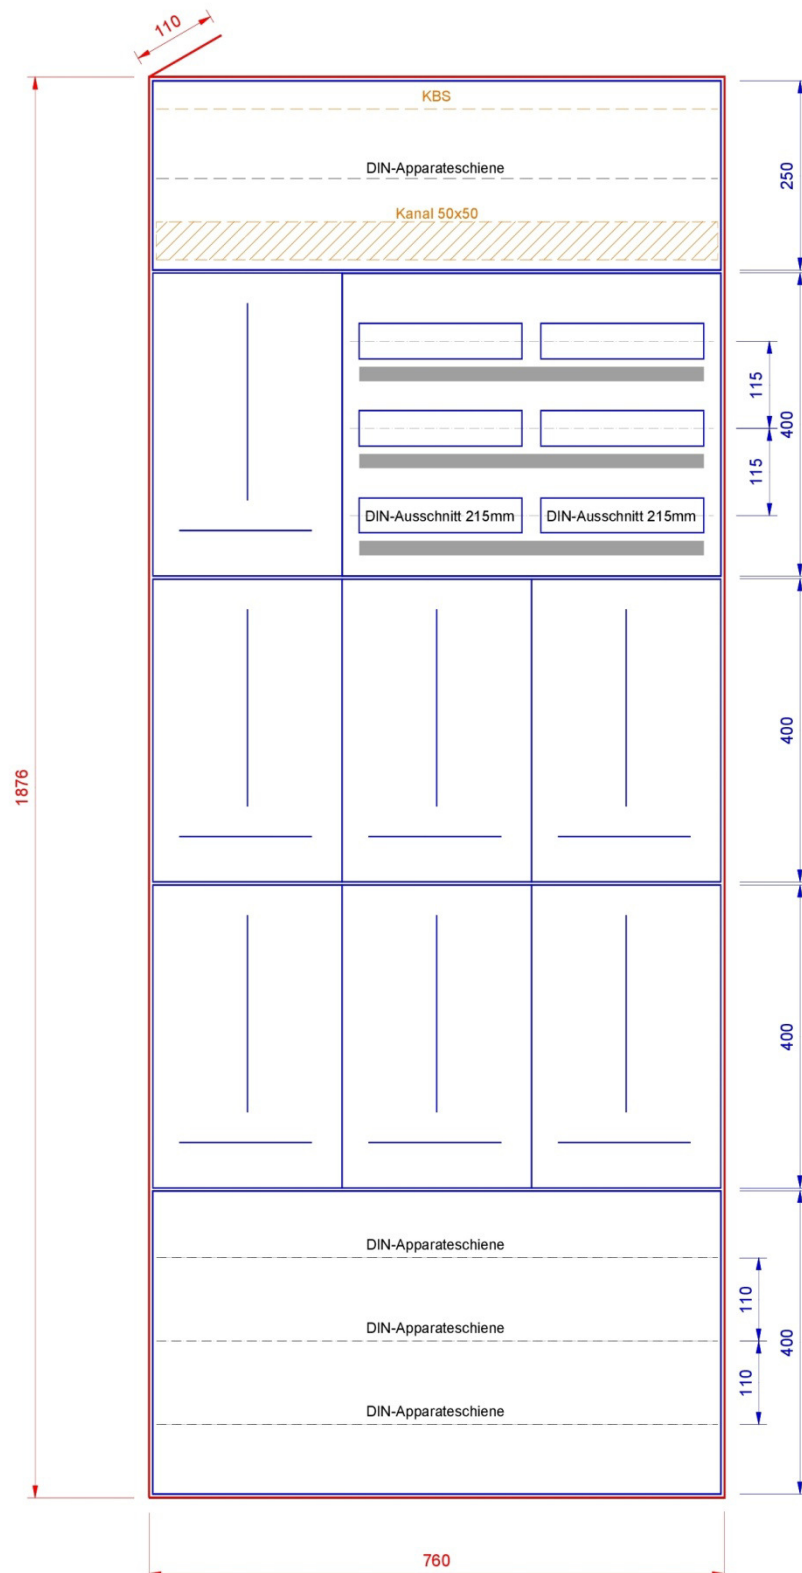

AR1872

Standard Ausführung

- Zählerplatten nach WV BE/JU/SO
- Kunststoffrohr M25 hinter Zählerplatte
- DIN-Apparateschiene im Abgangsfeld
- Abdeckungen PET-G hellgrau
- Bezeichnungsstreifen

Option

- Verdrahtungskanal im Abgangsfeld
- KBS (Kabelbefestigungsschiene)