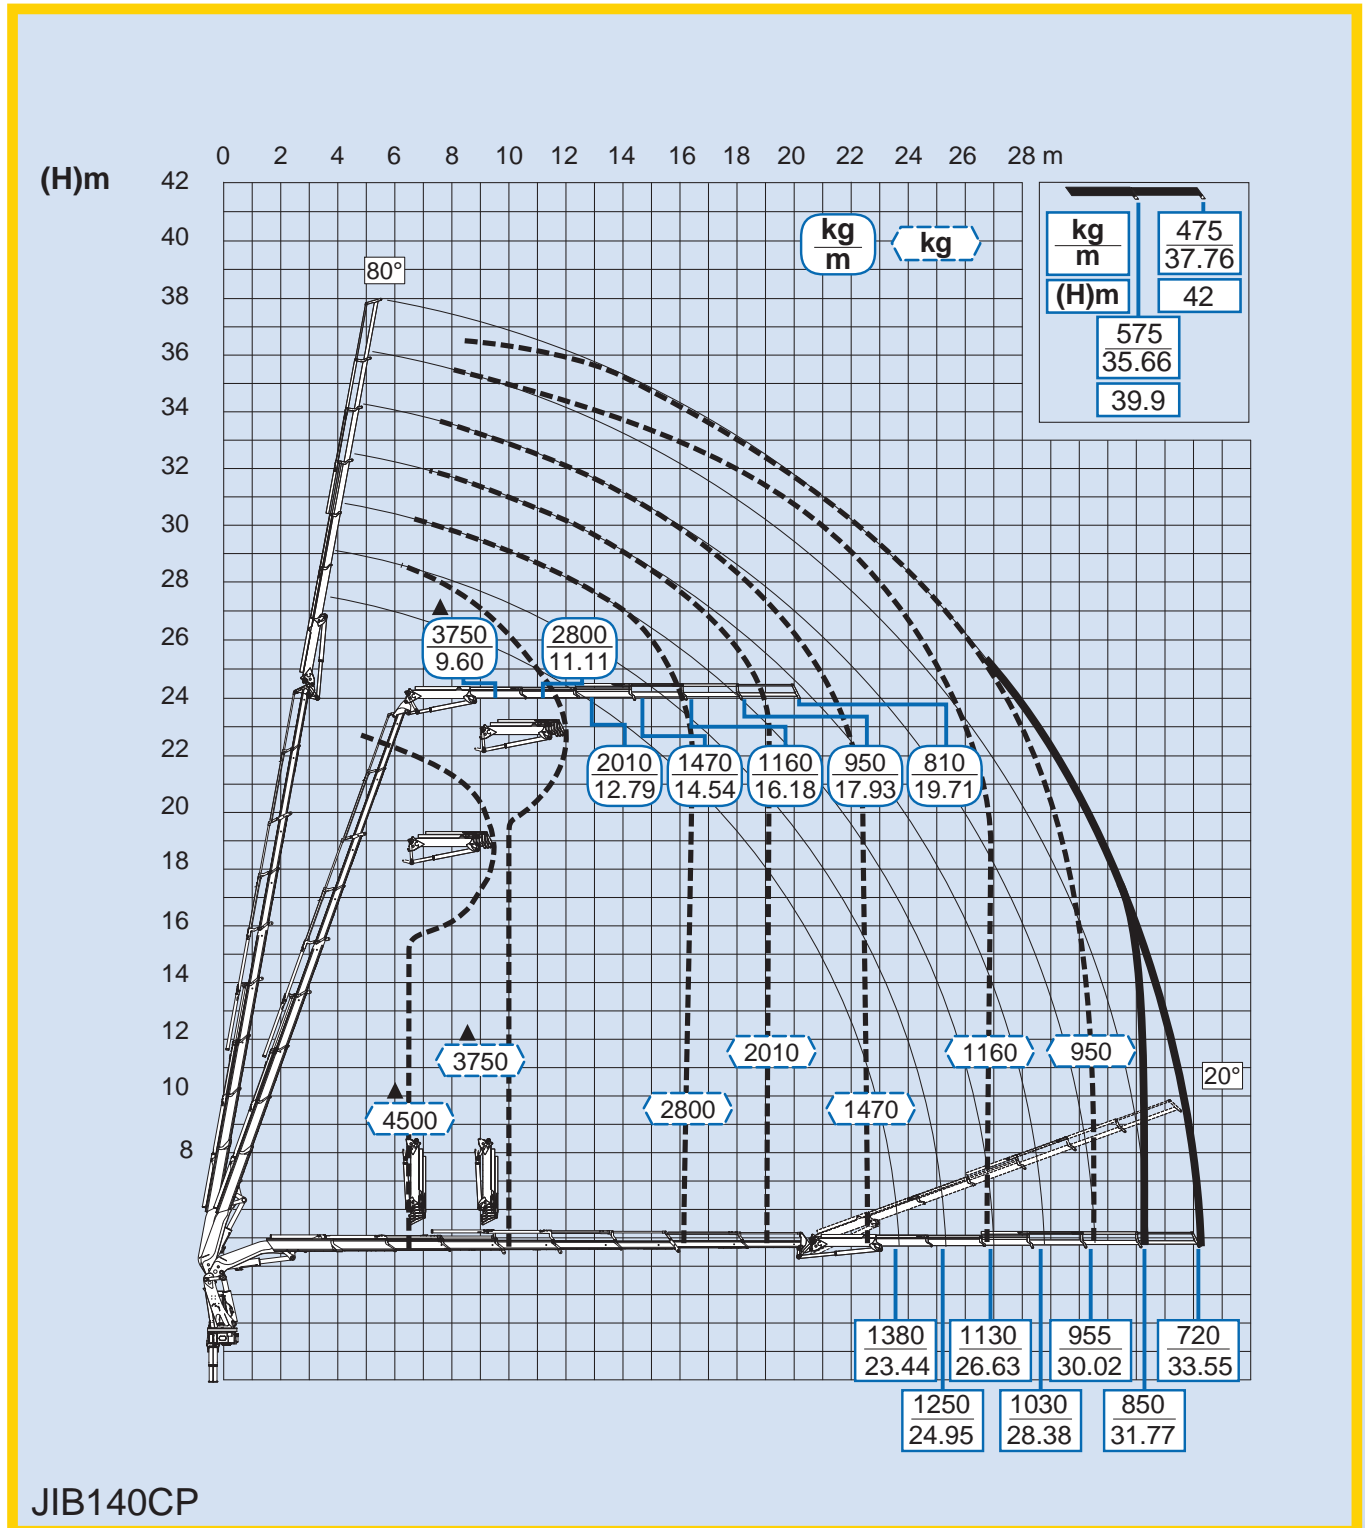

8S + JIB 6S

JIB140CP

Per note generali e simbologia fare riferimento alla scheda: - For general notes and symbols, pls. refer to the schedule: - Pour notes générales et symboles, veuillez Vs. référer à la fiche: - Mit Bezug auf die allgemeinen Anmerkungen und die Symbolik, beziehen Sie sich bitte auf Blatt: - Para notas generales y simbologia referirse a la ficha: - Voor algemene opmerkingen en symbolen, A.U.B Raadpleeg het schema: DP1R001