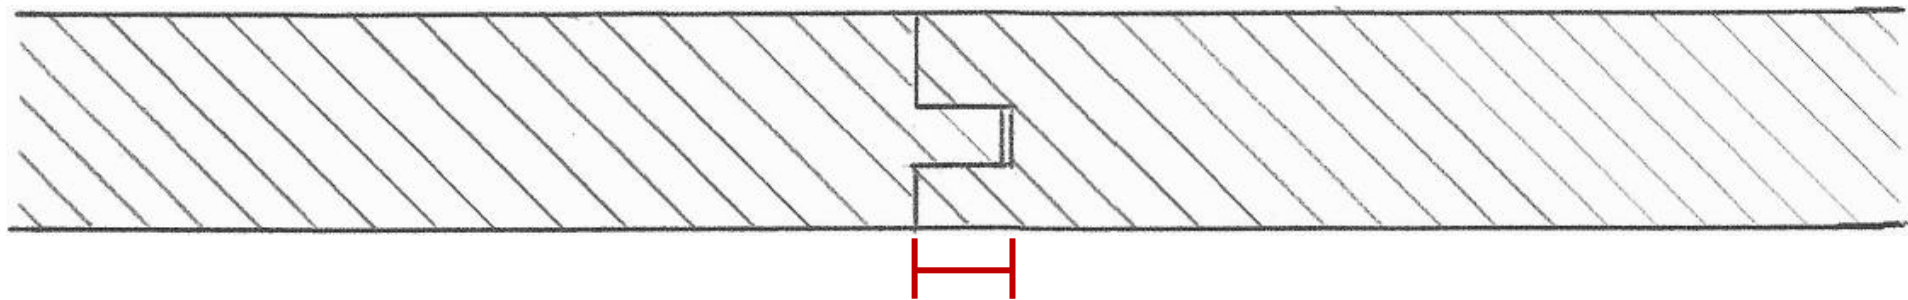

Profil Nr. 34

Aussenschalung gehobelt, auf Wunsch geschliffen

Aussenschalung sägeroh, Rückseite verdickt fein gesägter Gatterschnitt

Nut und Kamm stumpf für vertikale + horizontale Montage

Dicken: 21mm – 45mm

10mm bis 30mm Dicke

12mm ab 32mm Dicke