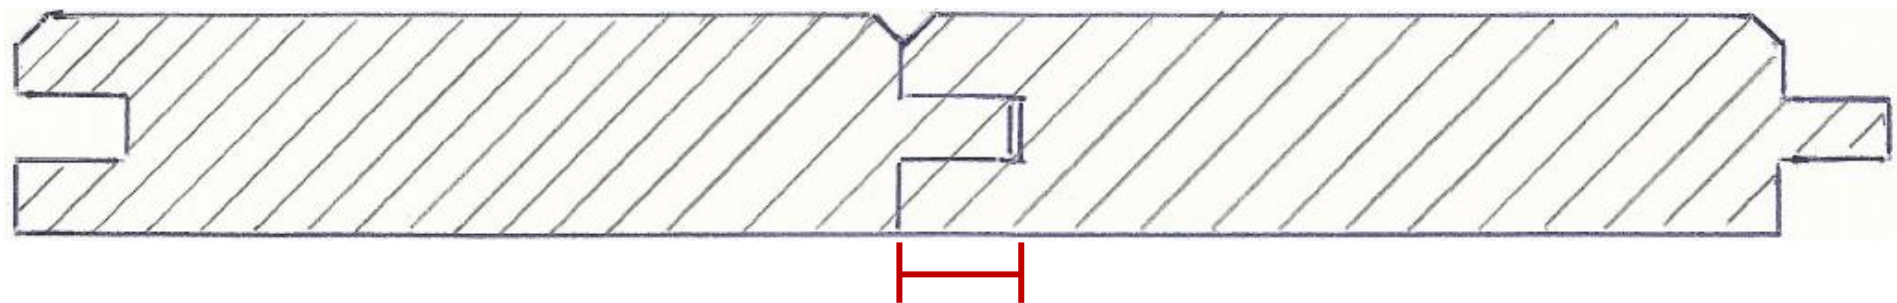

Profil Nr. 30

Aussenschalung gehobelt, auf Wunsch geschliffen

Aussenschalung sägeroh, Rückseite verdickt fein gesägter Gatterschnitt

Nut und Kamm mit 2 Längsfasen für vertikale Montage

Dicken: 21mm – 45mm

10mm bis 30mm Dicke
12mm ab 32mm Dicke

Profil Nr. 34

Aussenschalung gehobelt, auf Wunsch geschliffen

Aussenschalung sägeroh, Rückseite verdickt fein gesägter Gatterschnitt

Nut und Kamm stumpf für vertikale + horizontale Montage

Dicken: 21mm – 45mm

10mm bis 30mm Dicke

12mm ab 32mm Dicke