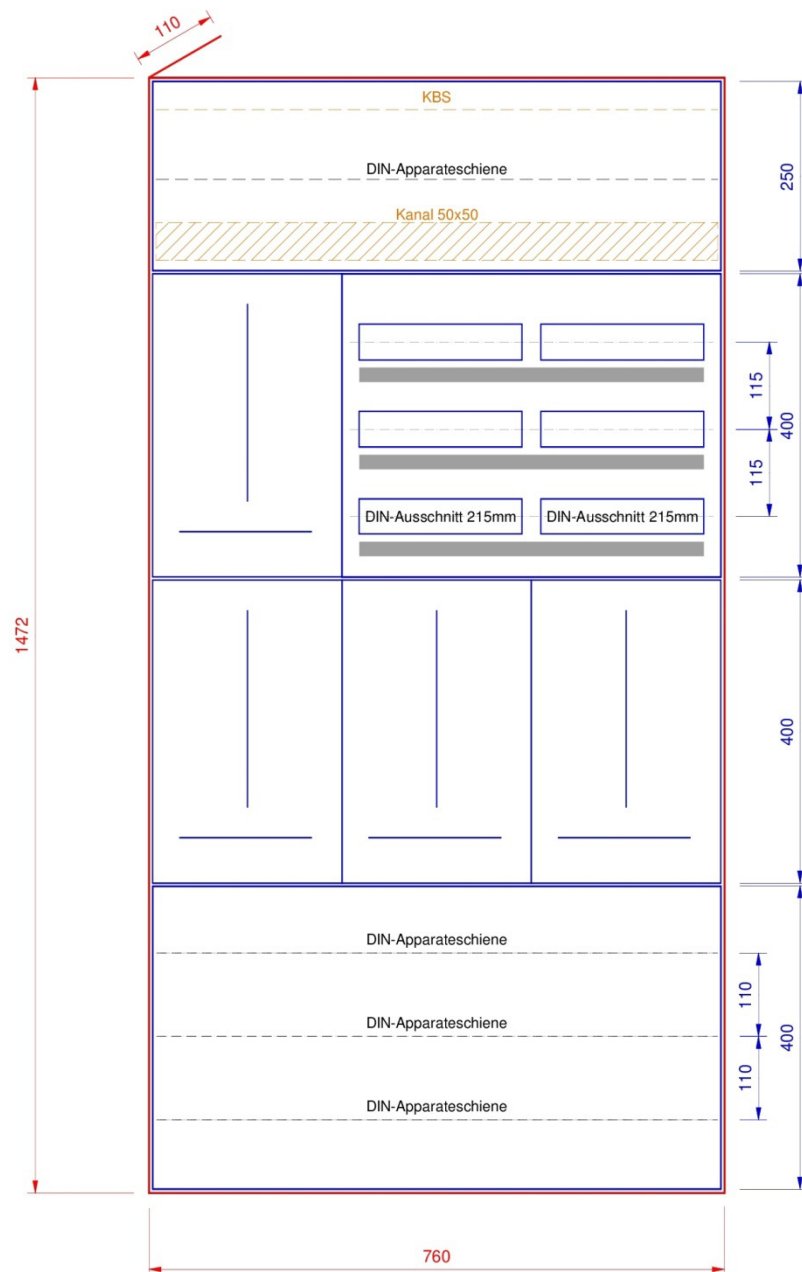

## AR1442

### Standard Ausführung

- Zählerplatten nach WV BE/JU/SO
- Kunststoffrohr M25 hinter Zählerplatte
- DIN-Apparateschiene im Abgangsfeld
- Abdeckungen PET-G hellgrau
- Bezeichnungstreifen

### Option

- Verdrahtungskanal im Abgangsfeld
- KBS (Kabelbefestigungsschiene)