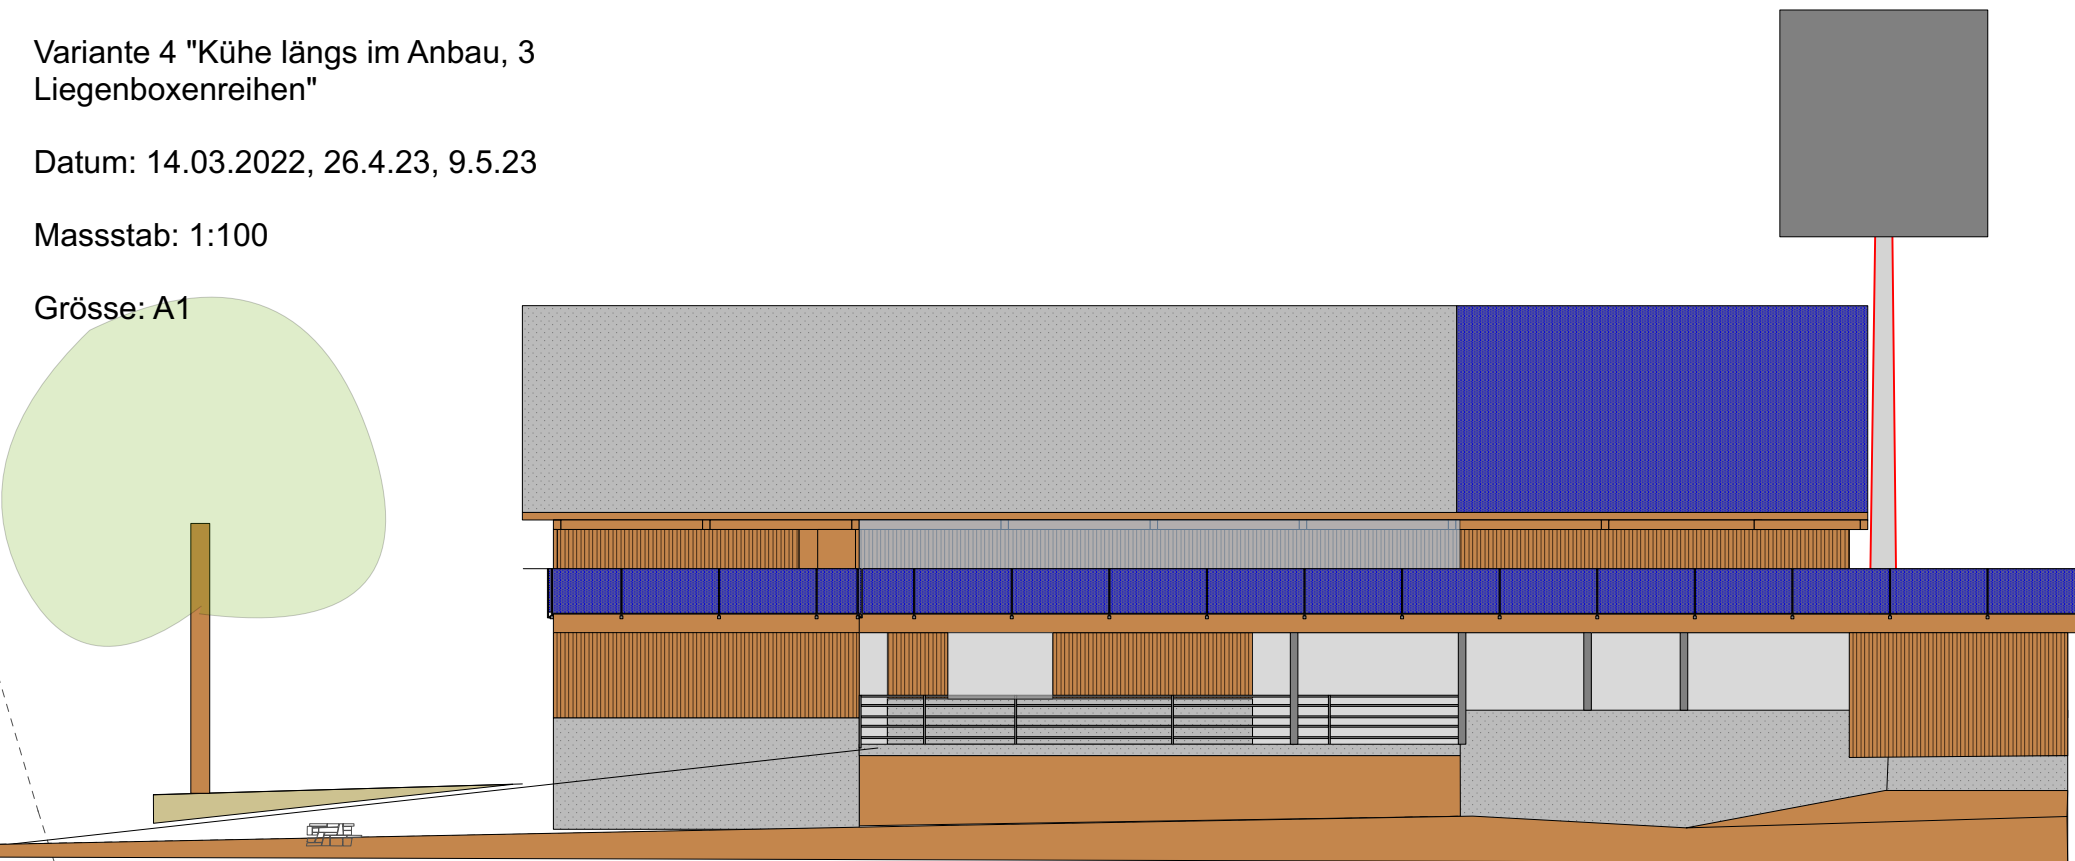

Bauherr:
Corinne Röthlisberger,
Bild, 9608 Ganterschwil

Objekt:
Scheunenum- und Anbau

Plan: Ansicht Süd

Variante 4 "Kühe längs im Anbau, 3
Liegenboxenreihen"

Datum: 14.03.2022, 26.4.23, 9.5.23

Masstab: 1:100

Grösse: A1

Lebensraum

für Gärten, Siedlungsraum und Land(wirt)schaft

Corinne Röthlisberger | Bild 674 | 9608 Ganterschwil
corinne@lebenstraum.swiss | www.lebenstraum.swiss
079 363 31 21