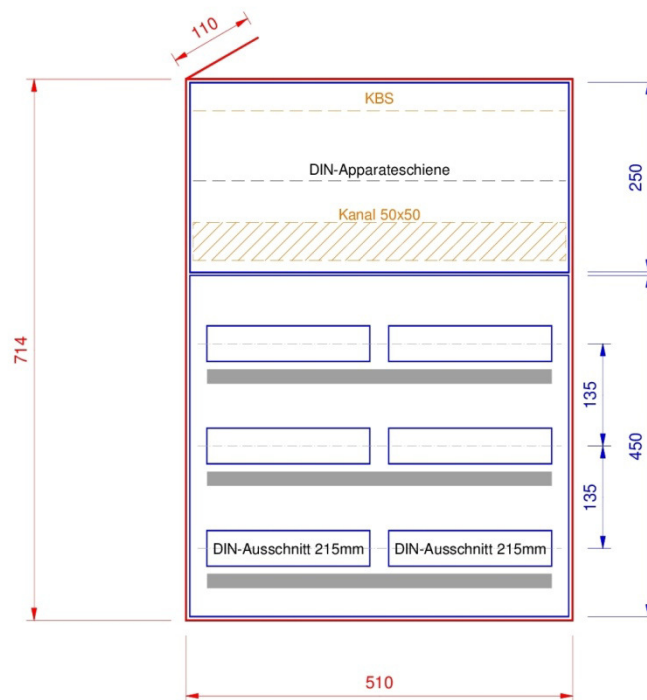

## AR602-450

### Standard Ausführung

- Zählerplatten nach WV BE/JU/SO
- Kunststoffrohr M25 hinter Zählerplatte
- DIN-Apparateschiene im Abgangsfeld
- Abdeckungen PET-G hellgrau
- Bezeichnungstreifen

### Option

- Verdrahtungskanal im Abgangsfeld
- KBS (Kabelbefestigungsschiene)