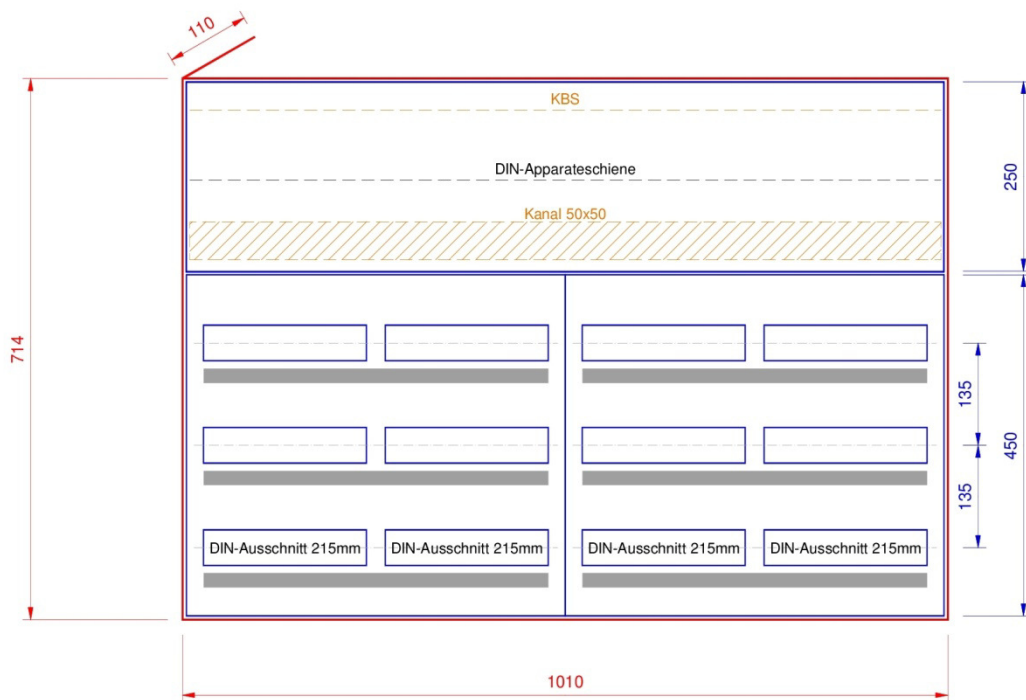

AR604-450

Standard Ausführung

- Zählerplatten nach WV BE/JU/SO
- Kunststoffrohr M25 hinter Zählerplatte
- DIN-Apparateschiene im Abgangsfeld
- Abdeckungen PET-G hellgrau
- Bezeichnungstreifen

Option

- Verdrahtungskanal im Abgangsfeld
- KBS (Kabelbefestigungsschiene)