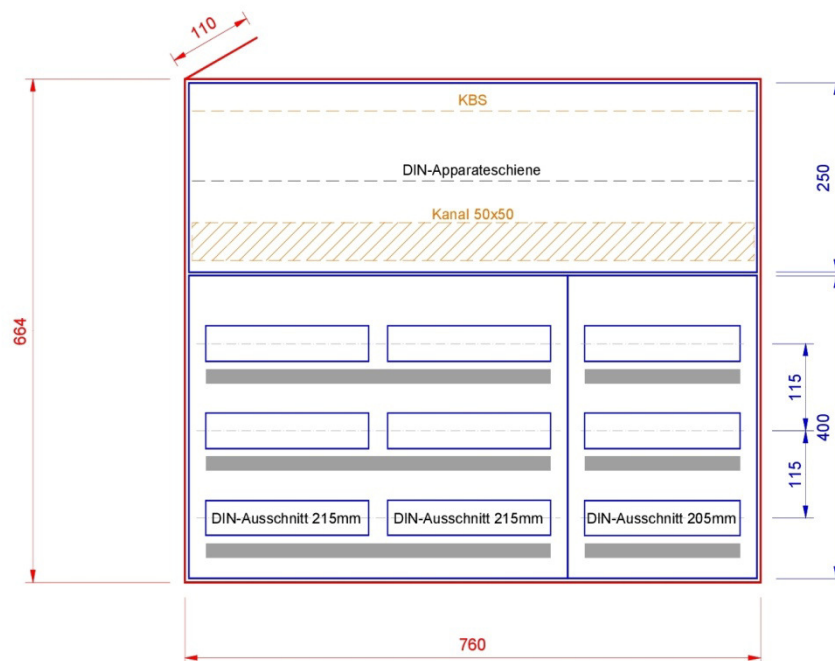

AR603

Standard Ausführung

- Zählerplatten nach WV BE/JU/SO
- Kunststoffrohr M25 hinter Zählerplatte
- DIN-Apparateschiene im Abgangsfeld
- Abdeckungen PET-G hellgrau
- Bezeichnungstreifen

Option

- Verdrahtungskanal im Abgangsfeld
- KBS (Kabelbefestigungsschiene)