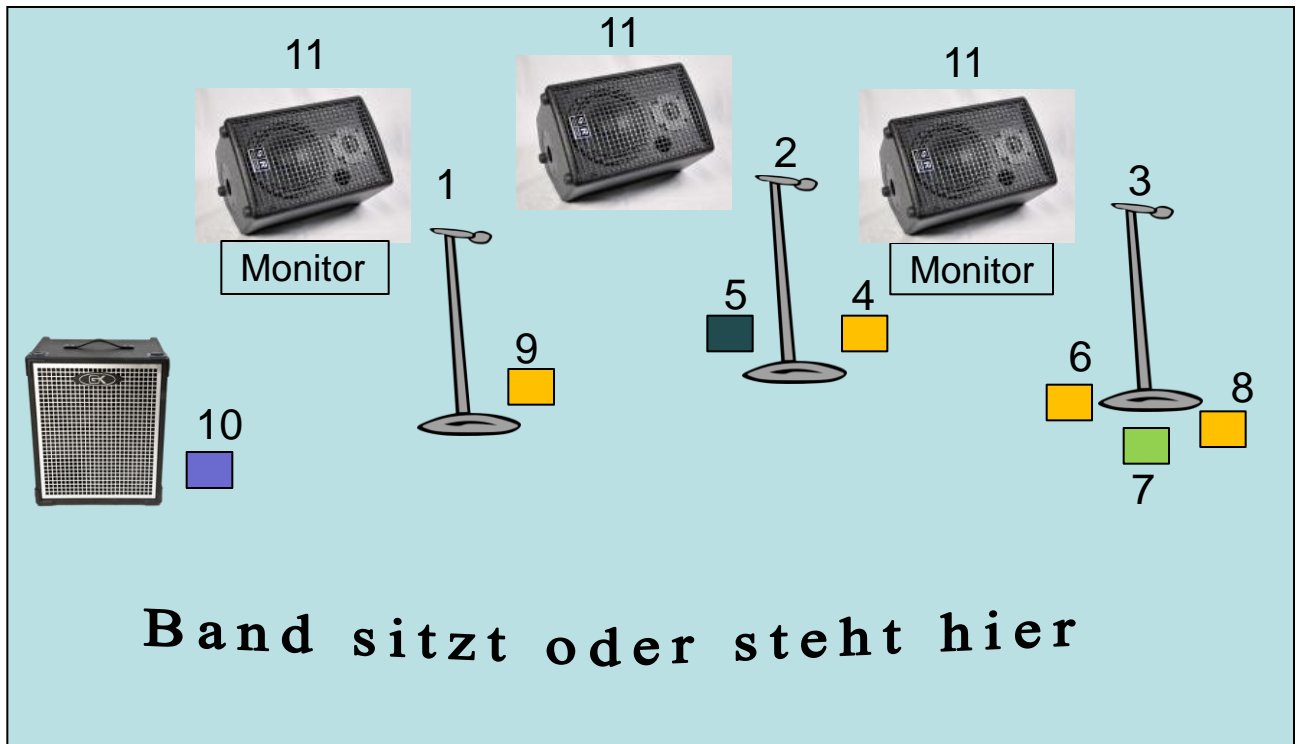

# 1. Bevorzugte Aufstellung bei Festbank- oder Tischbestuhlung

- 1) Gesang Shure SM58 od. SM86 (Phantom Speisung)
- 2) Gesang Shure SM58 od. SM86 (Phantom Speisung)
- 3) Gesang Shure SM56 od. SM86 (Phantom Speisung)
- 4) Mandoline Effektgerät (XLR)
- 5) Guitar Effektgerät **TC-Helicon** (XLR)
- 6) Banjo **ZOOM A3 Mic. AKG C406** (Phantom Speisung) (XLR)
- 7) Slide Guitar Effektgerät **ZOOM A3** (XLR)
- 8) Weissenborn Effektgerät **ZOOM A3** (XLR)
- 9) Guitar Effektgerät **ZOOM A3** (XLR)
- 10) Bass Amp XLR-Kabel
- 11) Monitoren (min. 2 Stk. – max. 4 Stk.)