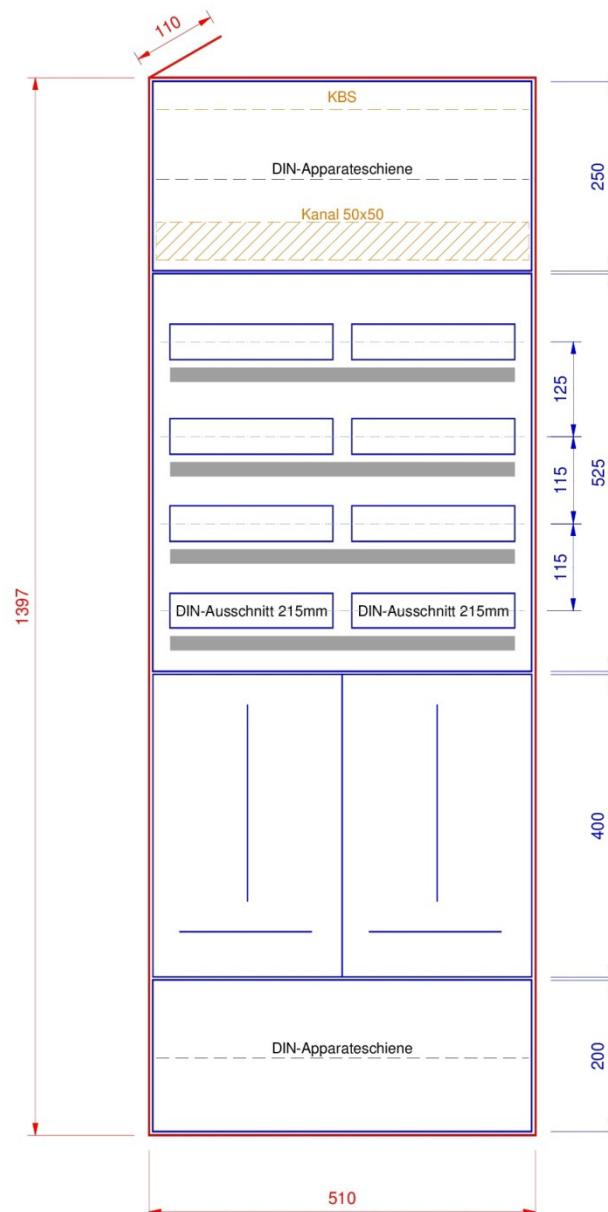

AR1322-4

Standard Ausführung

- Zählerplatten nach WV BE/JU/SO
- Kunststoffrohr M25 hinter Zählerplatte
- DIN-Apparateschiene im Abgangsfeld
- Abdeckungen PET-G hellgrau
- Bezeichnungsstreifen

Option

- Verdrahtungskanal im Abgangsfeld
- KBS (Kabelbefestigungsschiene)