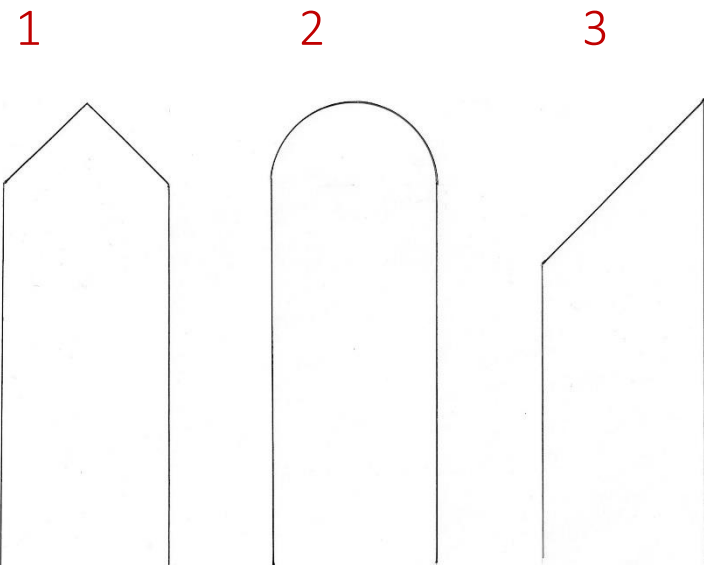

*Gartenzaunlatten Fi/Ta druckimprägniert grün oder braun
Douglas ohne Behandlung*

Qualitätskriterien: astarm rift/halbrift absolut formstabil

Profilvarianten **1,2 und 3**, andere Ausführungen nach Absprache möglich

Gartenzaunquerlatten
Dimension nach Wahl