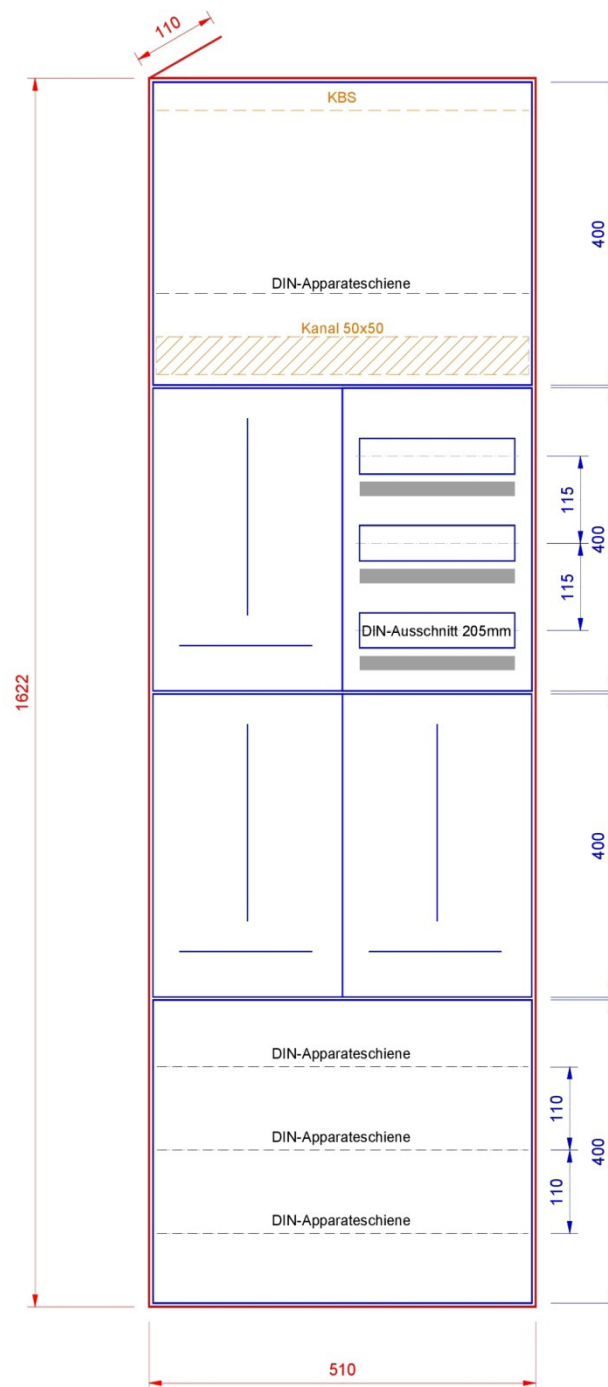

## AR1631

### Standard Ausführung

- Zählerplatten nach WV BE/JU/SO
- Kunststoffrohr M25 hinter Zählerplatte
- DIN-Apparateschiene im Abgangsfeld
- Abdeckungen PET-G hellgrau
- Bezeichnungsstreifen

### Option

- Verdrahtungskanal im Abgangsfeld
- KBS (Kabelbefestigungsschiene)