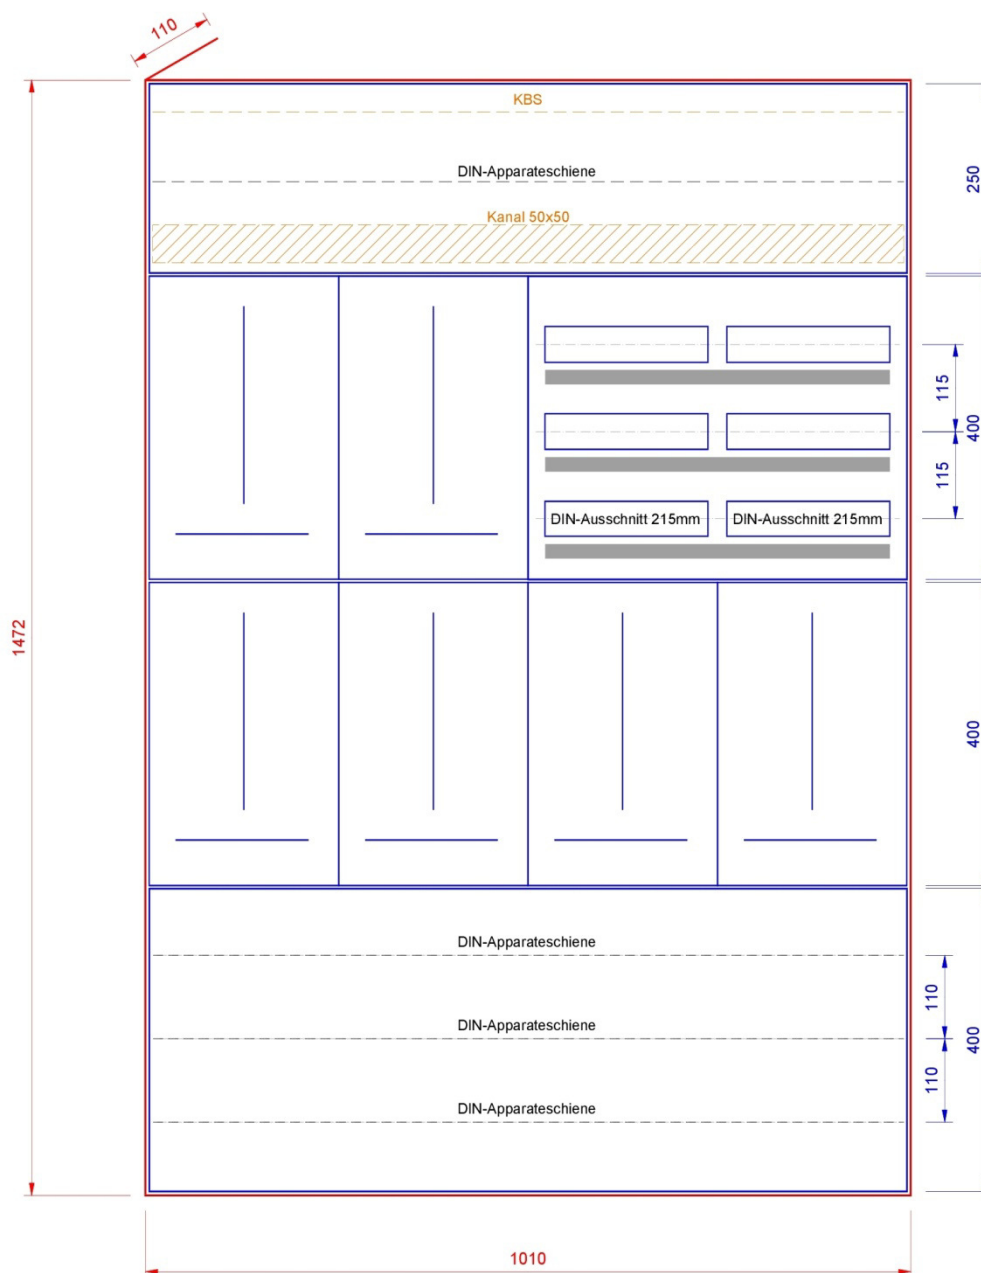

### Standard Ausführung

- Zählerplatten nach WV BE/JU/SO
- Kunststoffrohr M25 hinter Zählerplatte
- DIN-Apparateschiene im Abgangsfeld
- Abdeckungen PET-G hellgrau
- Bezeichnungstreifen

### Option

- Verdrahtungskanal im Abgangsfeld
- KBS (Kabelbefestigungsschiene)